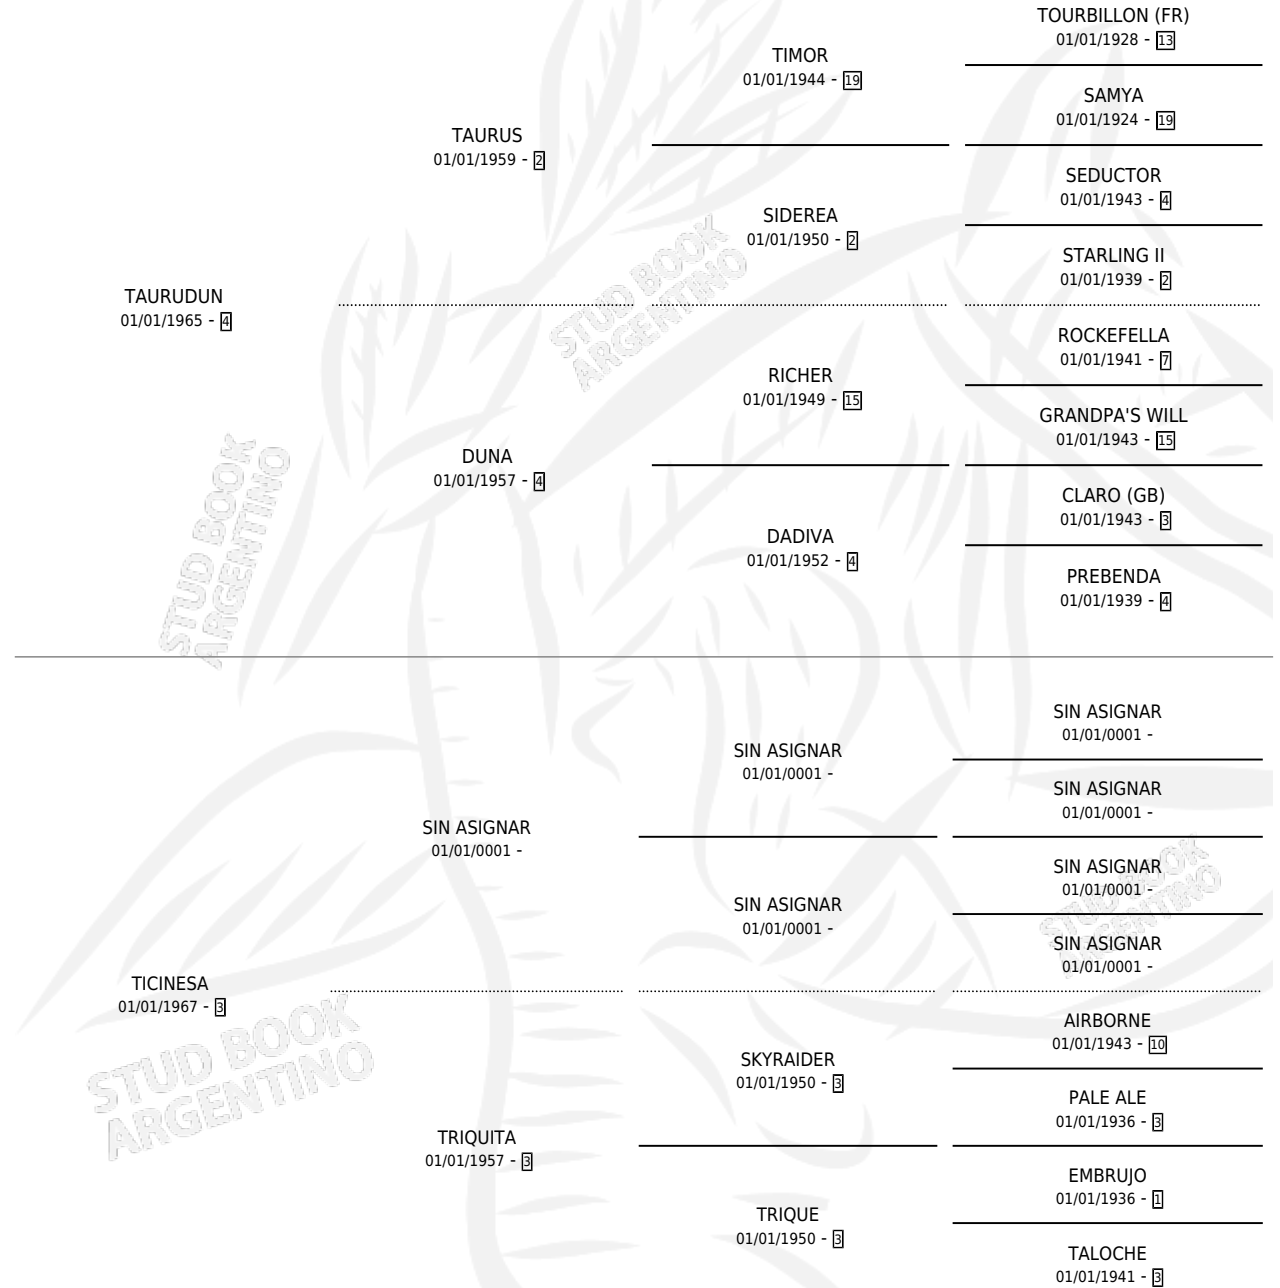

TRASTORNADA

por TAURUDUN y TICINESA por SIN ASIGNAR

Argentina · Hembra · Tordillo · SP · 11/10/1977
Familia 3-n · Volumen 29

ESTADO

TIPIFICACIÓN SANGUÍNEA	X
TIPIFICACIÓN POR ADN	X
PASAPORTE	X
IDENTIFICACIÓN POR MICROCHIP	X
REPRODUCTOR	✓

Lugar de nacimiento: Campo particular

Criador: Sin dato

~

HIJOS

	MACHOS	HEMBRAS
3 NACIERON	0	3
SIN ACTUACIONES		

PEDIGREE

S

mientos 3 / Efectividad 42.86%

PADRILLO	PRODUCTO	CRIADOR	1ER SERVICIO	ÚLTIMO SERVICIO
MONTA MANO	∅		11/09/1991	13/09/1991
TRASTORNADA	∅		27/06/1990	30/06/1990
Datos oficiales del Stud Book Argentino			14/12/1988	16/12/1988
Documentado en			01/11/1985	15/12/1985
CURU YECU	TRASTORNADA YECU (H A, 12/12/1986)	SIN DATO		
studbook.org.ar				
SATIRO	SEÑORITA SONRISA (H A, 23/08/1984)	SIN DATO		
ROUGH SEA (USA)	MAR FELIZ (H Z, 02/10/1985)	SIN DATO		
ROUGH SEA (USA)	∅			