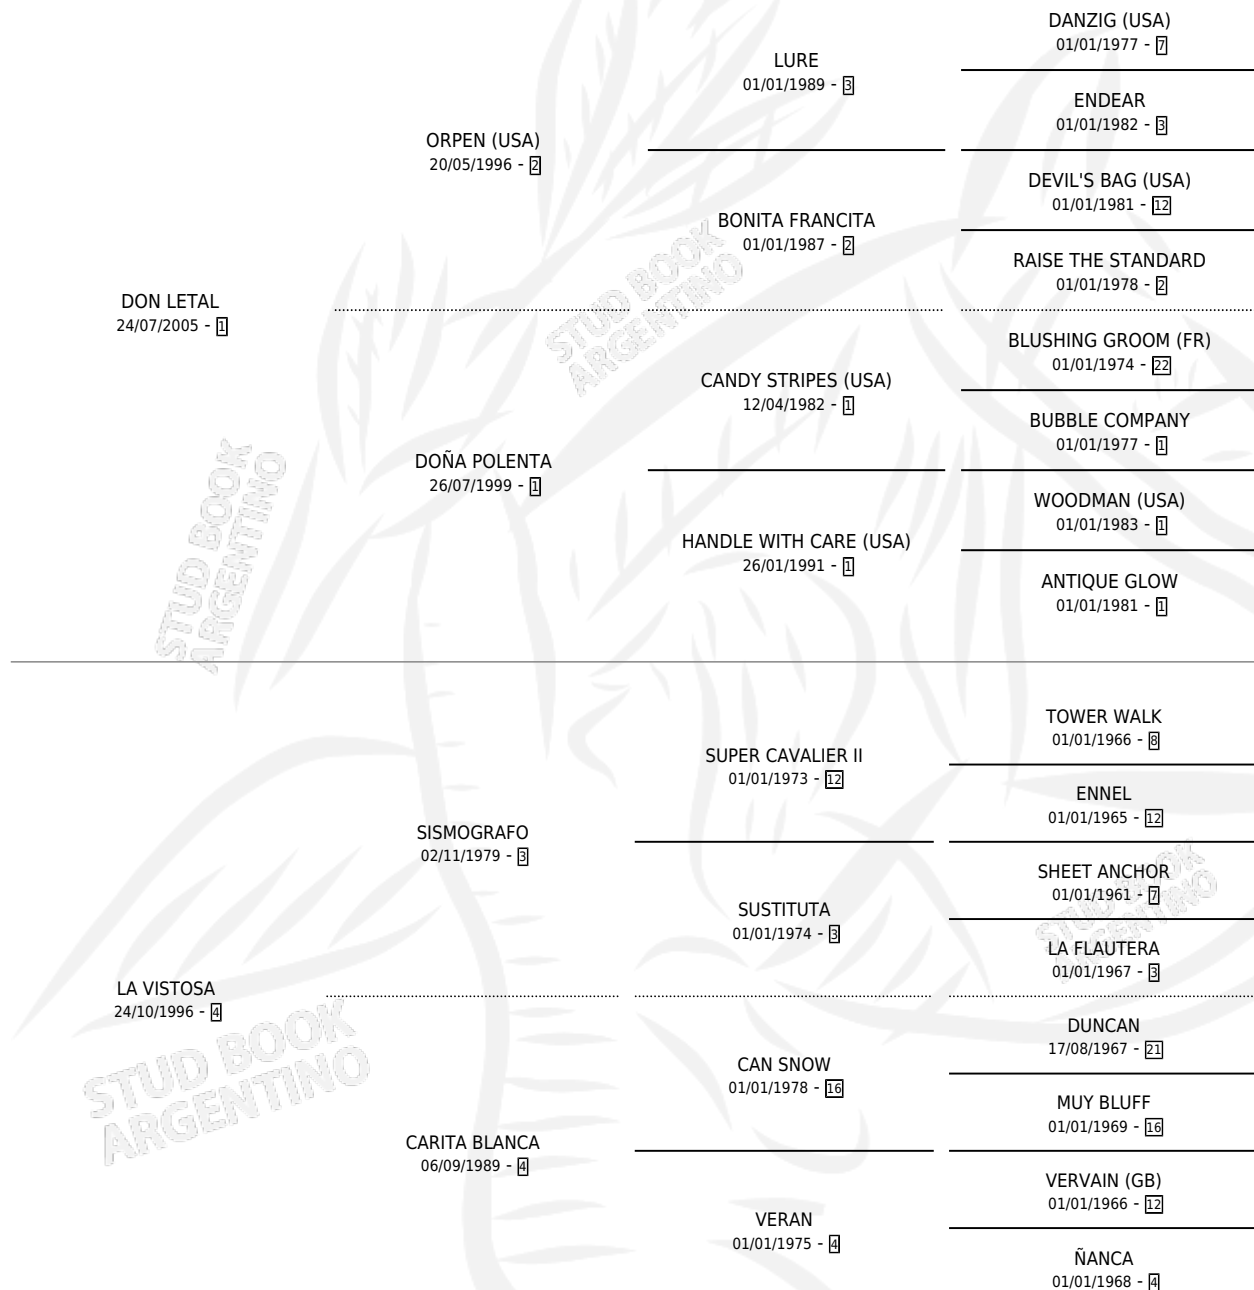

DON SILVA

por DON LETAL y LA VISTOSA por SISMOGRAFO

Argentina · Macho · Zaino · SP · 21/09/2017
Familia 4-i · Volumen 43

ESTADO

TIPIFICACIÓN SANGUÍNEA	X
TIPIFICACIÓN POR ADN	X
PASAPORTE	X
IDENTIFICACIÓN POR MICROCHIP	X
REPRODUCTOR	X

Lugar de nacimiento: Campo particular

Criador: Poehls Luis Maria y Mantel Jorge Enrique

PEDIGREE

DON SILVA

Datos oficiales del Stud Book Argentino

Documento generado el 10/05/2026

studbook.org.ar