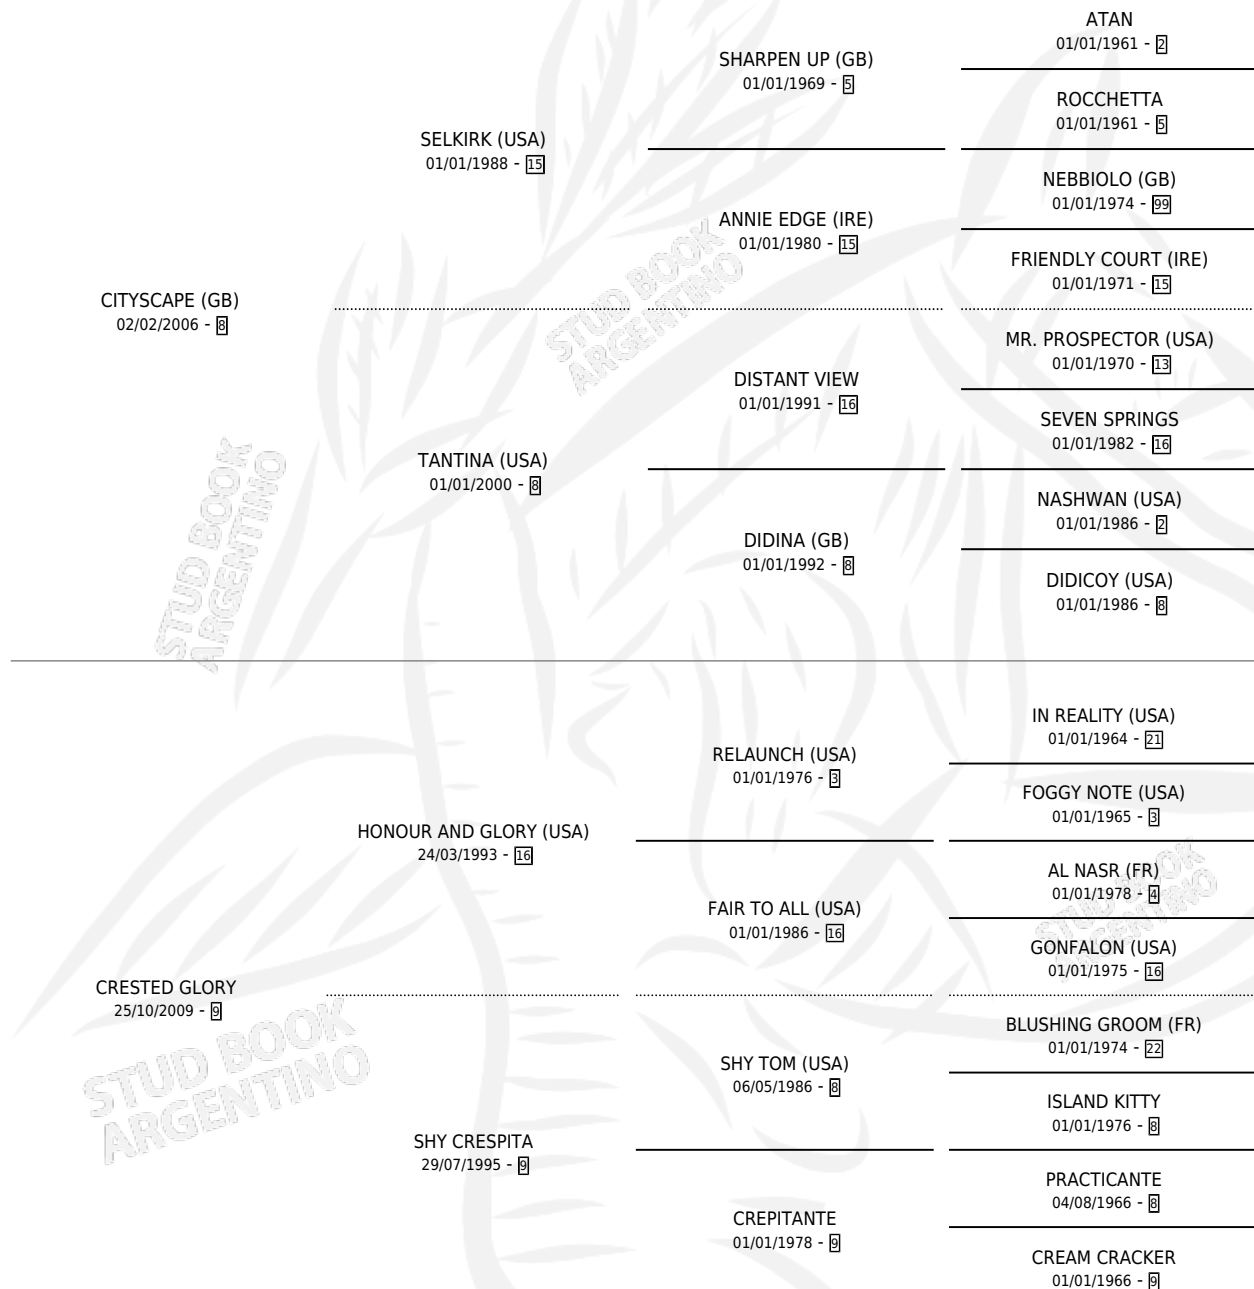

EL GUERRERO

por CITYSCAPE (GB) y CRESTED GLORY por HONOUR AND GLORY (USA)

Argentina · Macho · Alazan · SP · 24/08/2017
Familia 9-h · Volumen 43

ESTADO

TIPIFICACIÓN SANGUÍNEA	X
TIPIFICACIÓN POR ADN	✓
PASAPORTE	✓
IDENTIFICACIÓN POR MICROCHIP	✓
REPRODUCTOR	X

Lugar de nacimiento: La Providencia
Criador: El Angel De Venecia S.R.L.

PEDIGREE