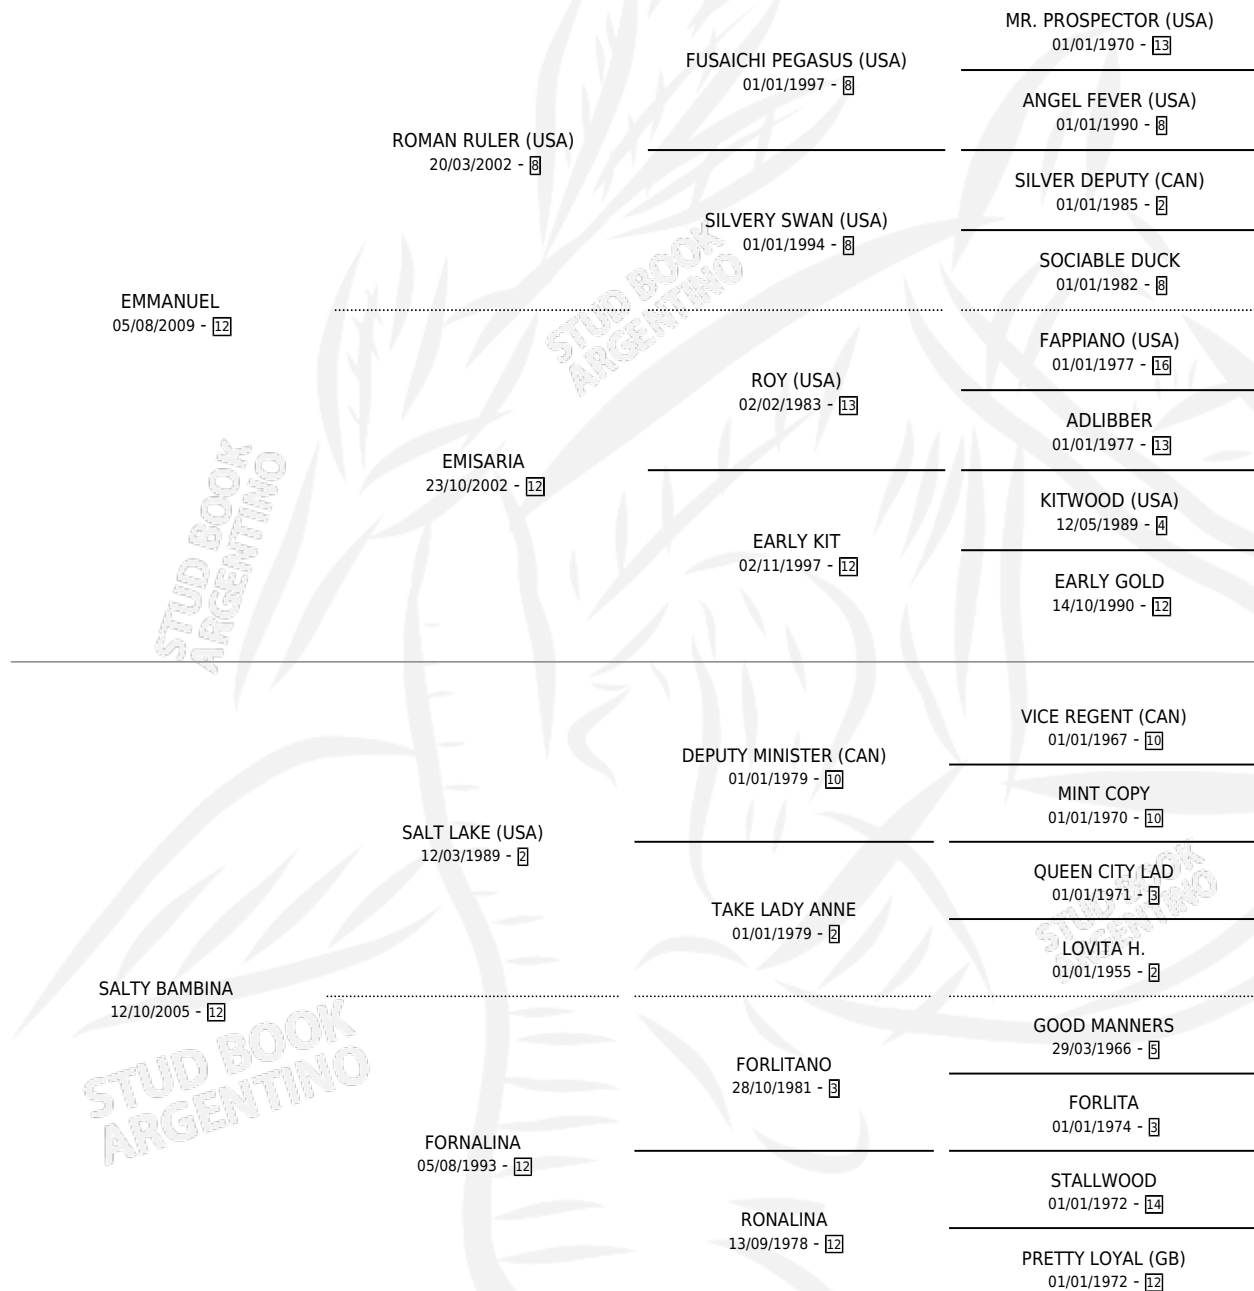

BAMBINA ROMANA

por EMMANUEL y SALTY BAMBINA por SALT LAKE (USA)

Argentina · Hembra · Zaino · SP · 09/09/2017
Familia 12 · Volumen 43

ESTADO

TIPIFICACIÓN SANGUÍNEA	X
TIPIFICACIÓN POR ADN	✓
PASAPORTE	✓
IDENTIFICACIÓN POR MICROCHIP	✓
REPRODUCTOR	X

Lugar de nacimiento: Chenaut

Criador: Triñanes Gustavo Armando

PEDIGREE

CAMPAÑA

Solo carreras oficiales de Argentina

POR EDAD

EDAD	CC	1°	2°	3°	4°	5°	NP	CLC	CLG	CLCG1	CLGG1	IMPORTE	GANANCIA / CC
3 AÑOS	1	0	0	0	0	0	1	0	0	0	0	\$0	\$0
4 AÑOS	1	0	0	0	0	0	1	0	0	0	0	\$0	\$0
TOTALES	2	0	0	0	0	0	2	0	0	0	0	\$0	\$0
%		0.0%	0.0%	0.0%	0.0%	0.0%	100%	0.0%	0.0%	0.0%	0.0%		