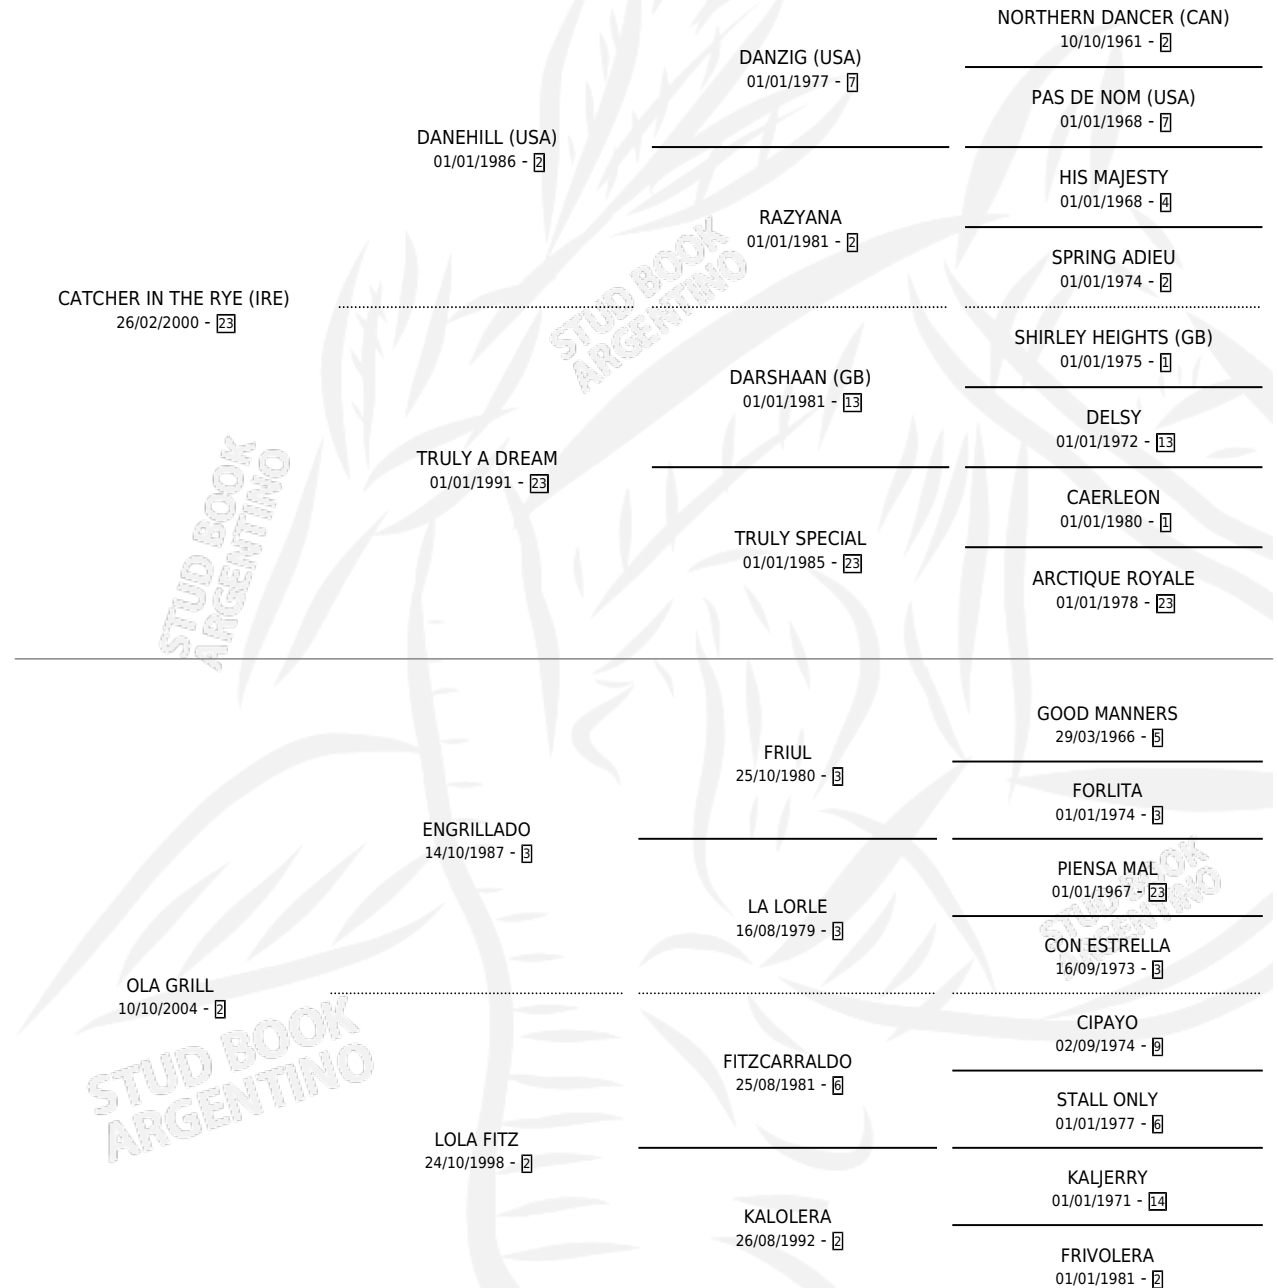

GRILO

por **CATCHER IN THE RYE (IRE)** y **OLA GRILL** por **ENGRILLADO**

Argentina · Macho · Zaino · SP · 13/09/2017
Familia 2-f · Volumen 43

ESTADO

TIPIFICACIÓN SANGUÍNEA	X
TIPIFICACIÓN POR ADN	✓
PASAPORTE	✓
IDENTIFICACIÓN POR MICROCHIP	✓
REPRODUCTOR	X

Lugar de nacimiento: Chenaut
Criador: Macchia Guillermo Luis

PEDIGREE

GRILO

Datos oficiales del Stud Book Argentino

Documento generado el 05/05/2026

studbook.org.ar