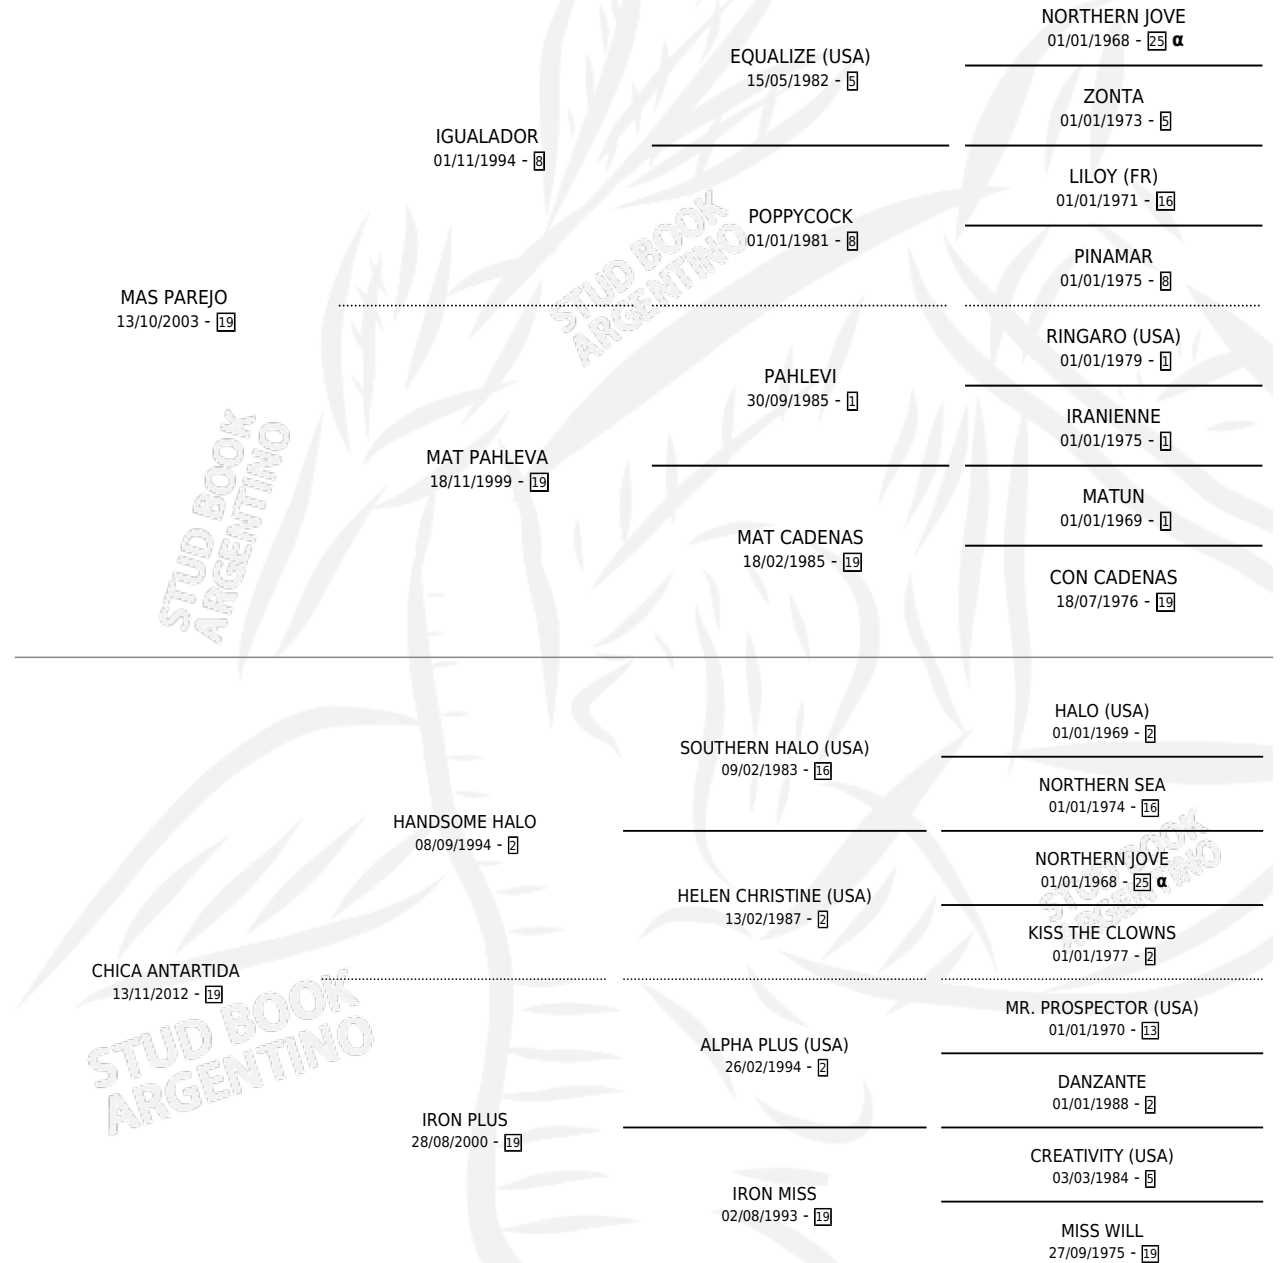

CHICA MORA

por MAS PAREJO y CHICA ANTARTIDA por HANDSOME HALO

Argentina · Hembra · Tordillo · SP · 13/09/2017
Familia 19-c · Volumen 43

ESTADO

TIPIFICACIÓN SANGUÍNEA	X
TIPIFICACIÓN POR ADN	X
PASAPORTE	X
IDENTIFICACIÓN POR MICROCHIP	✓
REPRODUCTOR	X

Lugar de nacimiento: La Corona
Criador: Otegui Hector Fabian

PEDIGREE

INBREEDING : α

CHICA MORA

Datos oficiales del Stud Book Argentino

Documento generado el 12/05/2026

studbook.org.ar