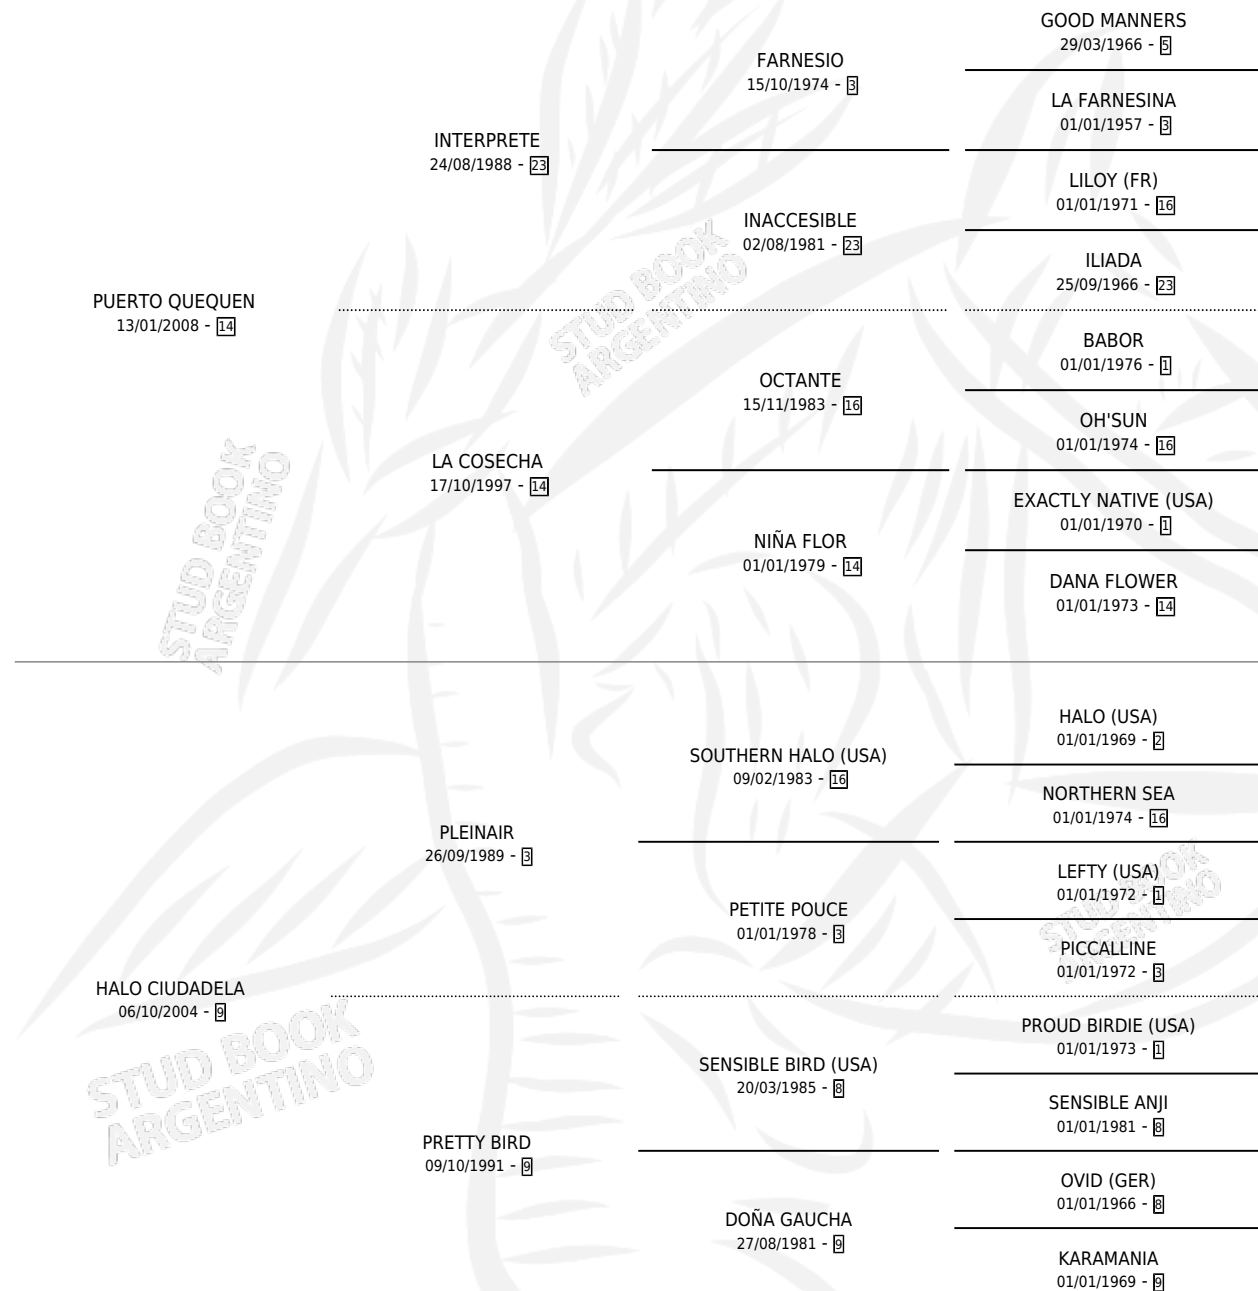

JULIA HALO

por **PUERTO QUEQUEN** y **HALO CIUDADELA** por **PLEINAIR**

Argentina · Hembra · Zaino · SP · 31/07/2017
Familia 9 · Volumen 43

ESTADO

TIPIFICACIÓN SANGUÍNEA	X
TIPIFICACIÓN POR ADN	✓
PASAPORTE	X
IDENTIFICACIÓN POR MICROCHIP	✓
REPRODUCTOR	X

Lugar de nacimiento: Haras Praderas

Criador: Haras Praderas

PEDIGREE

JULIA HALO

Datos oficiales del Stud Book Argentino

Documento generado el 11/06/2026

studbook.org.ar