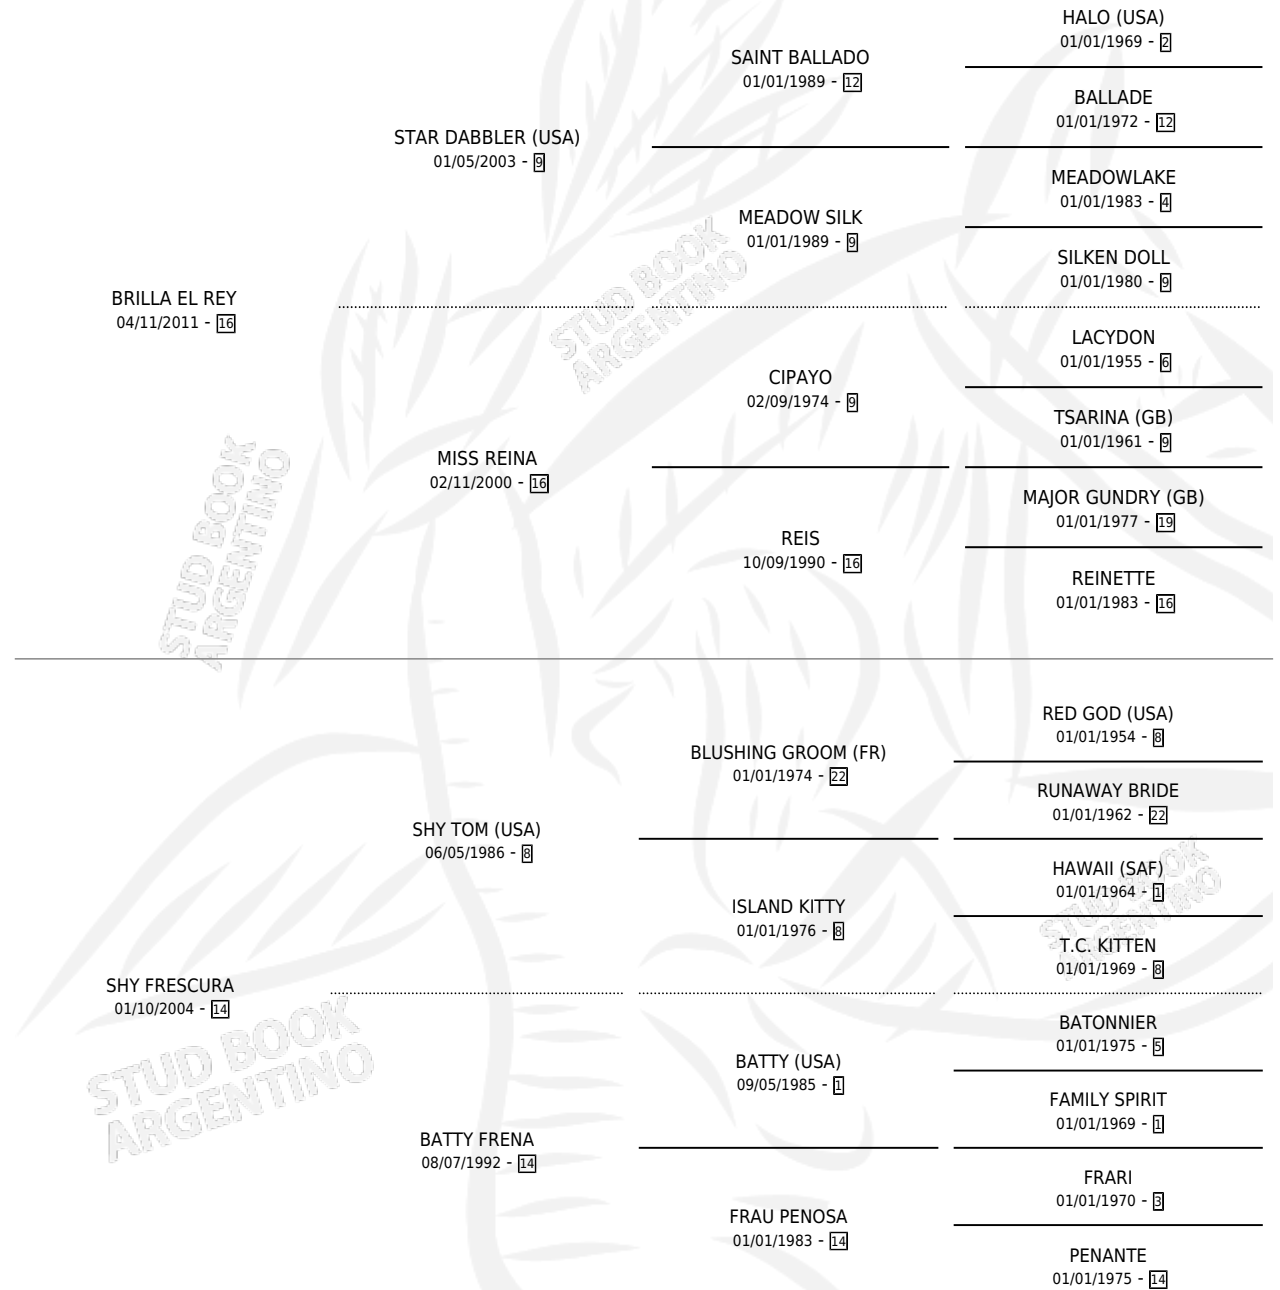

SHY TORMENTA

por BRILLA EL REY y SHY FRESCURA por SHY TOM (USA)

Argentina · Hembra · Zaino · SP · 05/08/2017
Familia 14-c · Volumen 43

ESTADO

TIPIFICACIÓN SANGUÍNEA	X
TIPIFICACIÓN POR ADN	X
PASAPORTE	X
IDENTIFICACIÓN POR MICROCHIP	X
REPRODUCTOR	X

Lugar de nacimiento: Avanti

Criador: Domeño Fabricio

PEDIGREE

SHY TORMENTA

Datos oficiales del Stud Book Argentino

Documento generado el 11/05/2026

studbook.org.ar