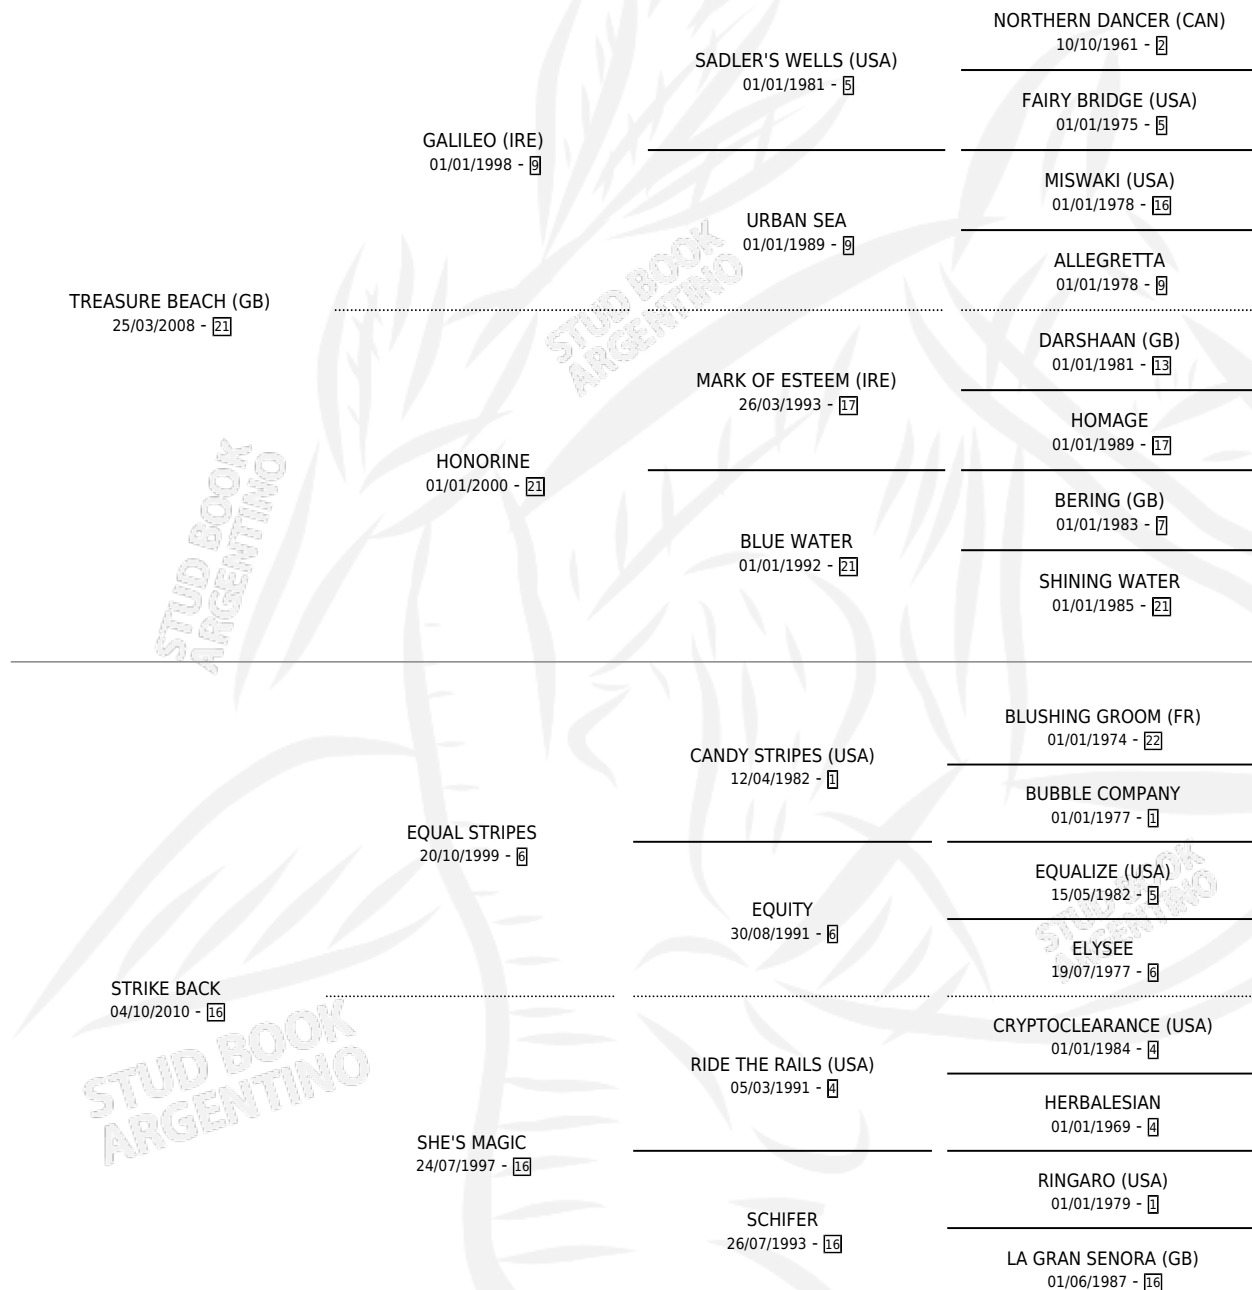

PUEBLO MAPUCHE

por **TREASURE BEACH (GB)** y **STRIKE BACK** por **EQUAL STRIPES**

Argentina · Macho · Zaino · SP · 09/09/2017
Familia 16-b · Volumen 43

ESTADO

TIPIFICACIÓN SANGUÍNEA	X
TIPIFICACIÓN POR ADN	✓
PASAPORTE	✓
IDENTIFICACIÓN POR MICROCHIP	✓
REPRODUCTOR	X

Lugar de nacimiento: De La Pomme
Criador: Bioart S. A.

PEDIGREE

CAMPAÑA

Solo carreras oficiales de Argentina

POR EDAD

EDAD	CC	1°	2°	3°	4°	5°	NP	CLC	CLG	CLCG1	CLGG1	IMPORTE	GANANCIA / CC
4 AÑOS	3	0	0	0	0	0	3	0	0	0	0	\$0	\$0
TOTALES	3	0	0	0	0	0	3	0	0	0	0	\$0	\$0
%		0.0%	0.0%	0.0%	0.0%	0.0%	100%	0.0%	0.0%	0.0%	0.0%		