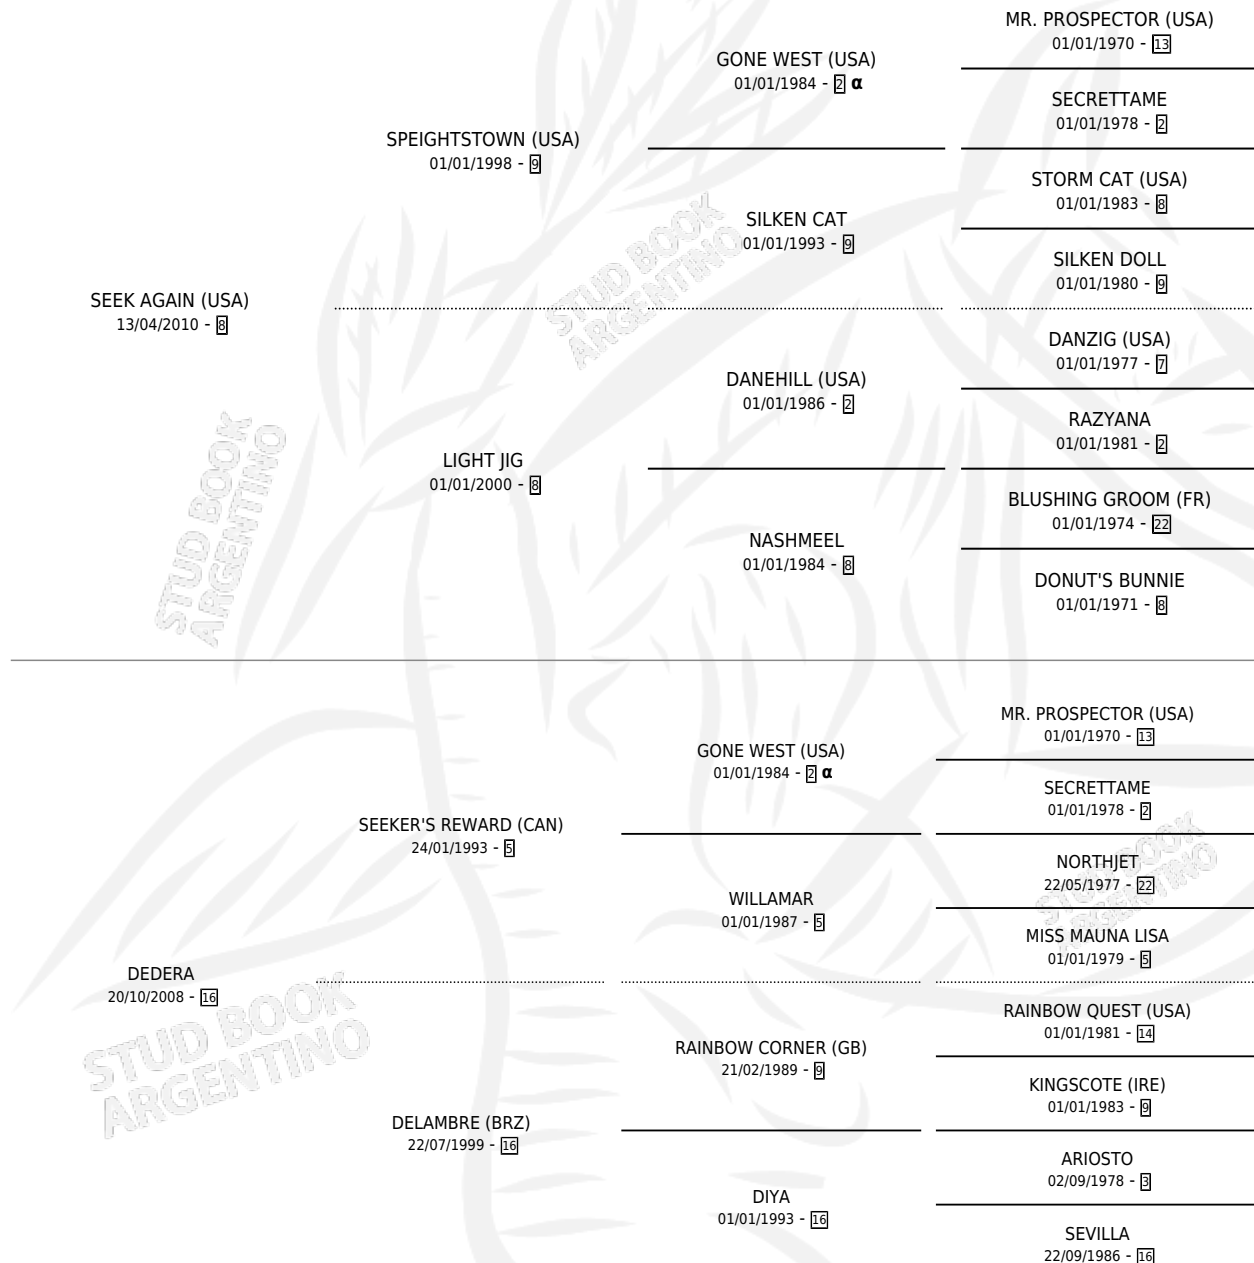

HEREDERO SUPREMO

por **SEEK AGAIN (USA)** y **DEDERA** por **SEEKER'S REWARD (CAN)**

Argentina · Macho · Zaino · SP · 26/08/2017
Familia 16-e · Volumen 43

ESTADO

TIPIFICACIÓN SANGUÍNEA	X
TIPIFICACIÓN POR ADN	✓
PASAPORTE	X
IDENTIFICACIÓN POR MICROCHIP	✓
REPRODUCTOR	X

Lugar de nacimiento: Avanti
Criador: Del Piano Jorge Rodolfo

PEDIGREE

INBREEDING : α

HEREDERO SUPREMO

Datos oficiales del Stud Book Argentino

Documento generado el 12/05/2026

studbook.org.ar