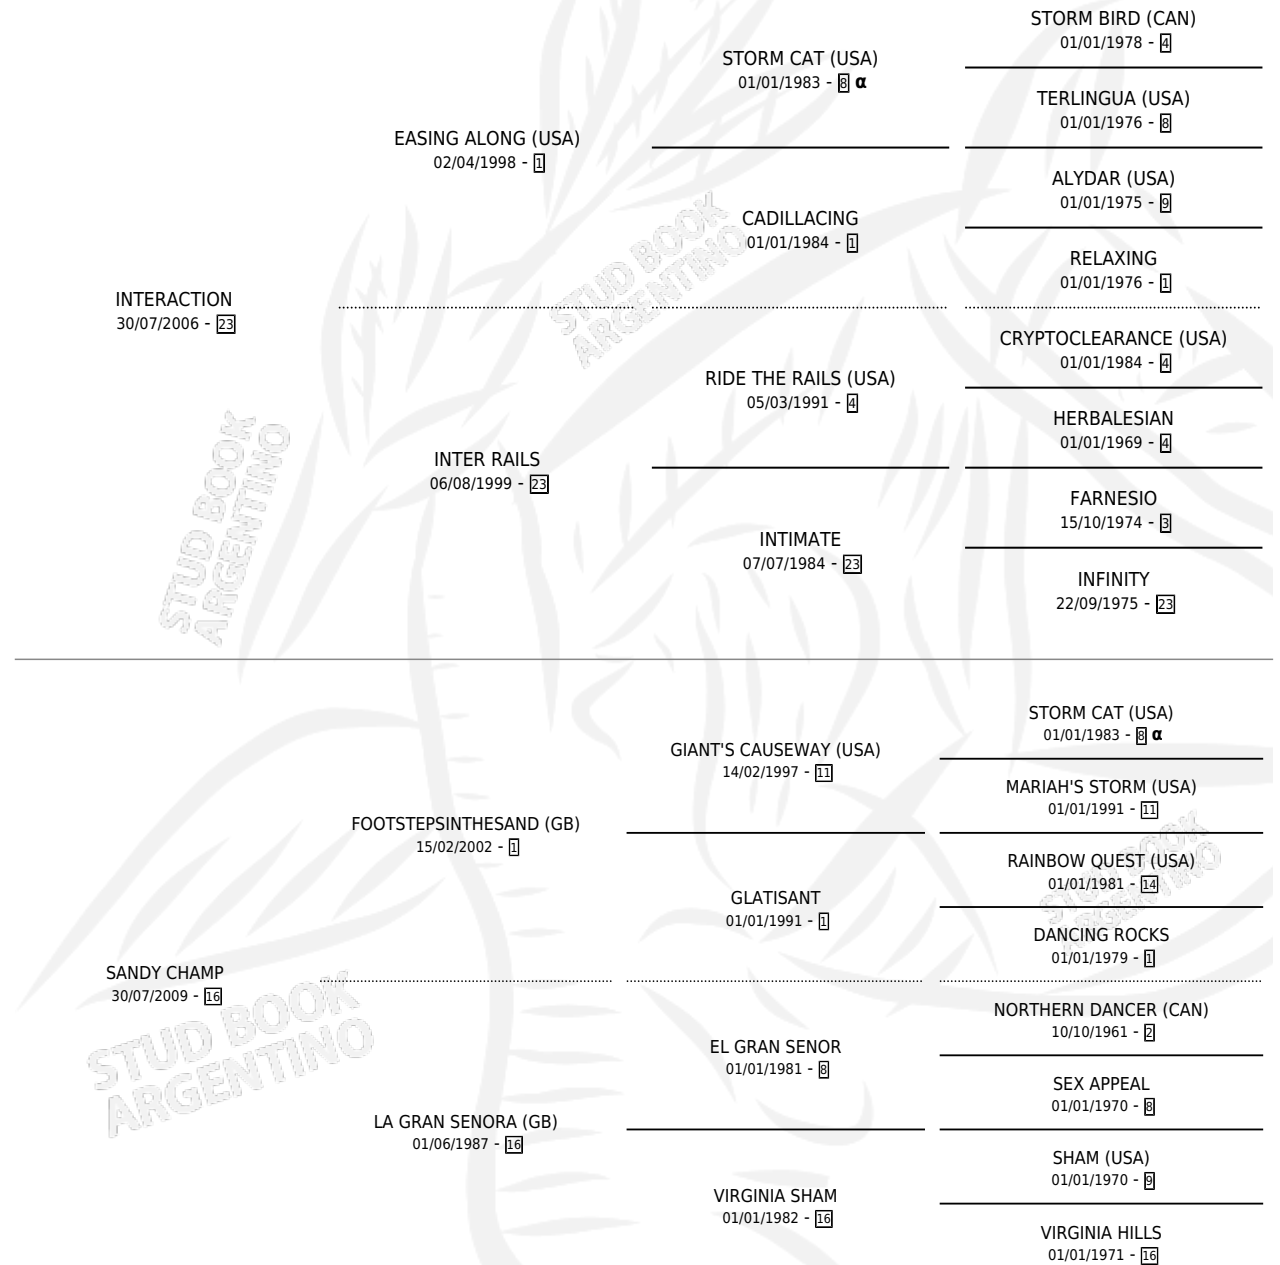

GREGOCHAMP

por **INTERACTION** y **SANDY CHAMP** por
FOOTSTEPSINTHESAND (GB)

Argentina · Macho · Zaino · SP · 16/08/2017
Familia 16-b · Volumen 43

ESTADO

TIPIFICACIÓN SANGUÍNEA	X
TIPIFICACIÓN POR ADN	✓
PASAPORTE	X
IDENTIFICACIÓN POR MICROCHIP	✓
REPRODUCTOR	X

Lugar de nacimiento: Chenaut
Criador: Chenaut

PEDIGREE

INBREEDING : α

GREGOCHAMP

Datos oficiales del Stud Book Argentino

Documento generado el 02/05/2026

studbook.org.ar