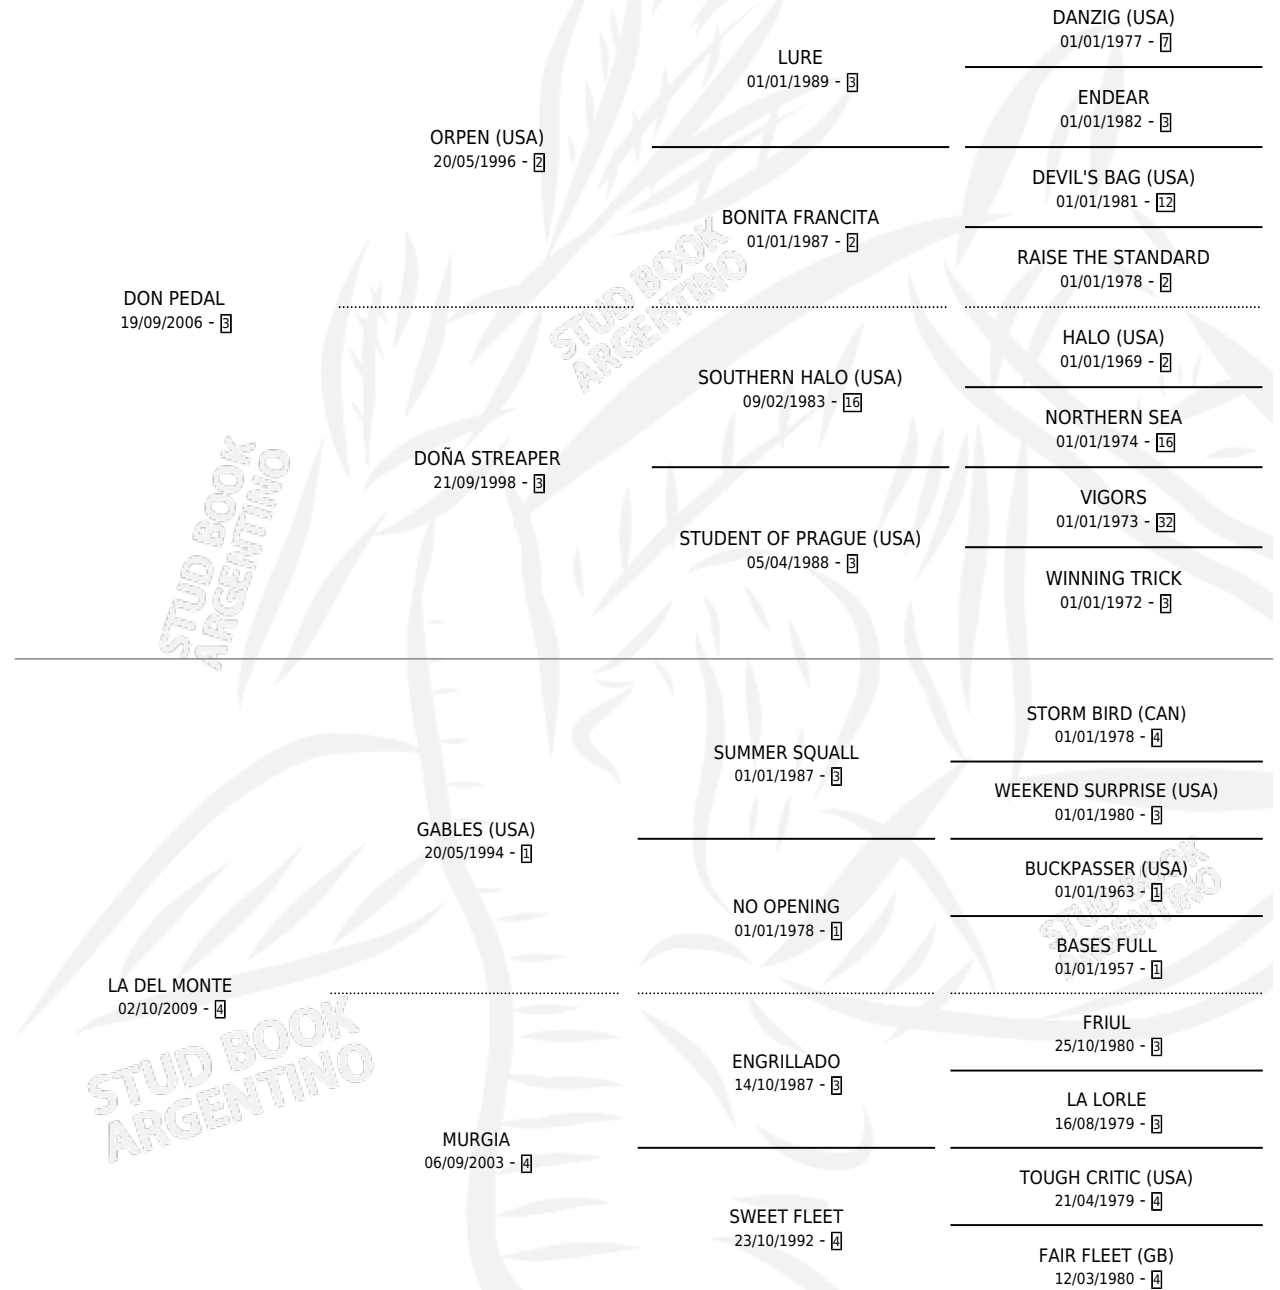

MI PIDAL

por **DON PEDAL** y **LA DEL MONTE** por **GABLES (USA)**

Argentina · Hembra · Zaino · SP · 20/08/2017
Familia 4-p · Volumen 43

ESTADO

TIPIFICACIÓN SANGUÍNEA	X
TIPIFICACIÓN POR ADN	✓
PASAPORTE	✓
IDENTIFICACIÓN POR MICROCHIP	✓
REPRODUCTOR	X

Lugar de nacimiento: Mac Gregor

Criador: Lubones Andres

PEDIGREE

CAMPAÑA

Solo carreras oficiales de Argentina

POR EDAD

EDAD	CC	1°	2°	3°	4°	5°	NP	CLC	CLG	CLCG1	CLGG1	IMPORTE	GANANCIA / CC
4 AÑOS	6	0	1	0	3	0	2	0	0	0	0	\$318,750	\$53,125
5 AÑOS	6	2	0	1	0	1	2	0	0	0	0	\$1,395,000	\$232,500
6 AÑOS	1	0	0	0	0	0	1	0	0	0	0	\$0	\$0
TOTALES	13	2	1	1	3	1	5	0	0	0	0	\$1,713,750	\$131,827
%		15.4%	7.7%	7.7%	23.1%	7.7%	38.5%	0.0%	0.0%	0.0%	0.0%		

Ganadora de 2 carreras en Palermo - \$1,713,750, a los 5 años.

POR DISTANCIA

HIPODROMO	CC	1°	2°	3°	4°	5°	NP	CLC	CLG	CLG1	CLGG1	IMPORTE
PALERMO	13	2	1	1	3	1	5	0	0	0	0	\$1,713,750
1400 MTS	8	2	1	1	1	1	2	0	0	0	0	\$1,620,000
1600 MTS	1	0	0	0	0	0	1	0	0	0	0	\$0
1200 MTS	3	0	0	0	2	0	1	0	0	0	0	\$93,750
1000 MTS	1	0	0	0	0	0	1	0	0	0	0	\$0