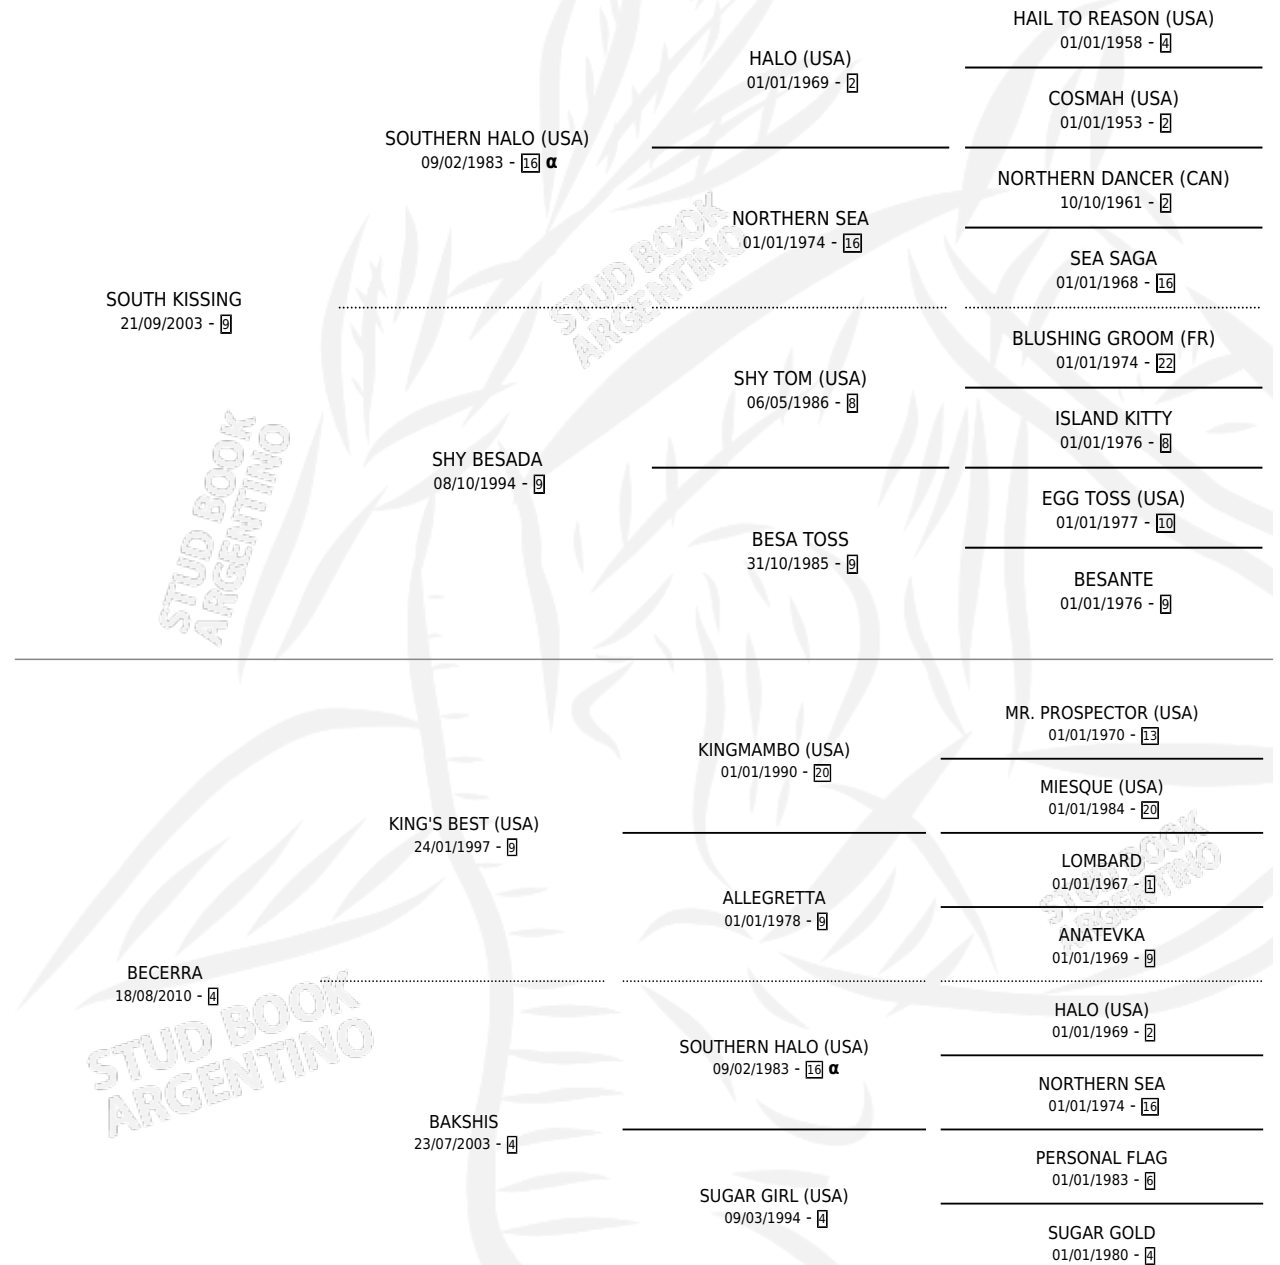

# SANTA ROSA DE LIMA

por SOUTH KISSING y BECERRA por KING'S BEST (USA)

Argentina · Hembra · Alazan · SP · 30/08/2017  
Familia 4-m · Volumen 43

## ESTADO

TIPIFICACIÓN SANGUÍNEA	X
TIPIFICACIÓN POR ADN	✓
PASAPORTE	X
IDENTIFICACIÓN POR MICROCHIP	✓
REPRODUCTOR	X

**Lugar de nacimiento:** El Calden  
**Criador:** Scarpello Gustavo Edgardo

## PEDIGREE

INBREEDING : α