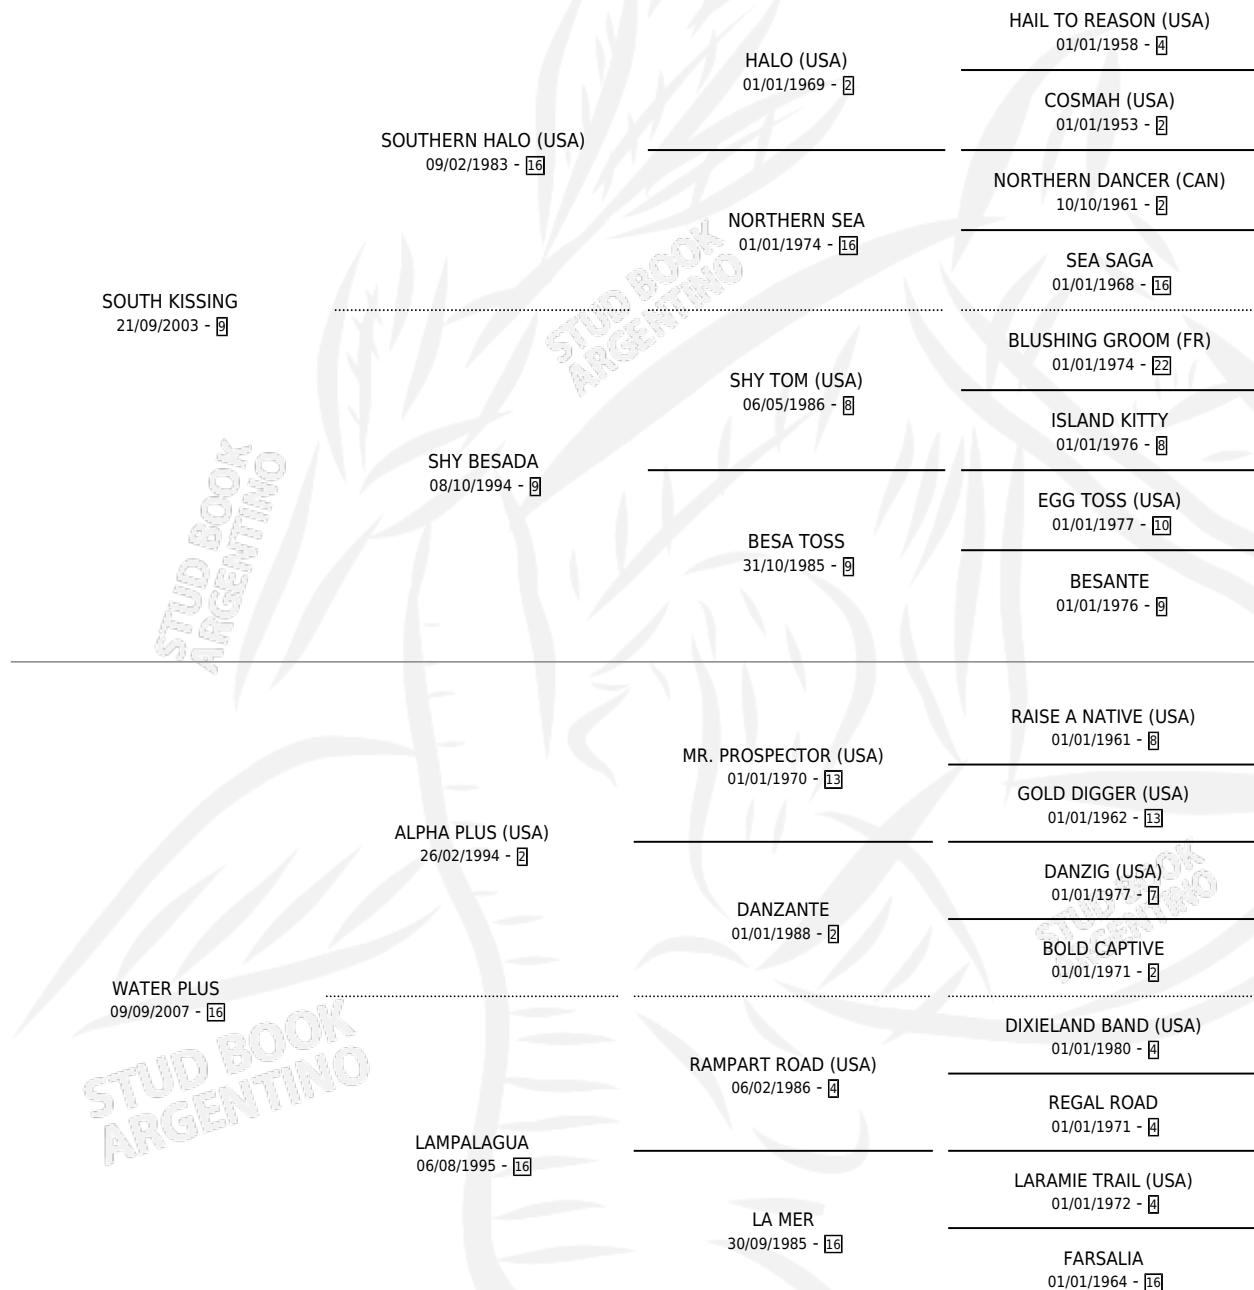

VALLEDOLMO

por **SOUTH KISSING** y **WATER PLUS** por **ALPHA PLUS**
(USA)

Argentina · Macho · Alazan · SP · 28/08/2017
Familia 16-d · Volumen 43

ESTADO

TIPIFICACIÓN SANGUÍNEA	X
TIPIFICACIÓN POR ADN	✓
PASAPORTE	✓
IDENTIFICACIÓN POR MICROCHIP	✓
REPRODUCTOR	X

Lugar de nacimiento: El Calden
Criador: Scarpello Gustavo Edgardo

PEDIGREE

CAMPAÑA

Solo carreras oficiales de Argentina

POR EDAD

EDAD	CC	1°	2°	3°	4°	5°	NP	CLC	CLG	CLCG1	CLGG1	IMPORTE	GANANCIA / CC
3 AÑOS	8	1	2	3	0	1	1	0	0	0	0	\$726,050	\$90,756
4 AÑOS	9	1	1	3	0	0	4	0	0	0	0	\$764,400	\$84,933
5 AÑOS	1	0	0	0	0	1	0	0	0	0	0	\$10,750	\$10,750
TOTALES	18	2	3	6	0	2	5	0	0	0	0	\$1,501,200	\$83,400
%		11.1%	16.7%	33.3%	0.0%	11.1%	27.8%	0.0%	0.0%	0.0%	0.0%		

Ganador de 2 carreras en Palermo - \$1,501,200, a los 3 y 4 años.

POR DISTANCIA

HIPODROMO	CC	1°	2°	3°	4°	5°	NP	CLC	CLG	CLCG1	CLGG1	IMPORTE
SAN ISIDRO	4	0	0	2	0	1	1	0	0	0	0	\$109,550
1600 MTS	3	0	0	2	0	1	0	0	0	0	0	\$109,550
1400 MTS	1	0	0	0	0	0	1	0	0	0	0	\$0
PALERMO	14	2	3	4	0	1	4	0	0	0	0	\$1,391,650
1400 MTS	6	1	1	2	0	0	2	0	0	0	0	\$600,850
1600 MTS	5	1	2	1	0	0	1	0	0	0	0	\$741,800
1800 MTS	1	0	0	0	0	1	0	0	0	0	0	\$23,000
2000 MTS	1	0	0	0	0	0	1	0	0	0	0	\$0
1200 MTS	1	0	0	1	0	0	0	0	0	0	0	\$26,000