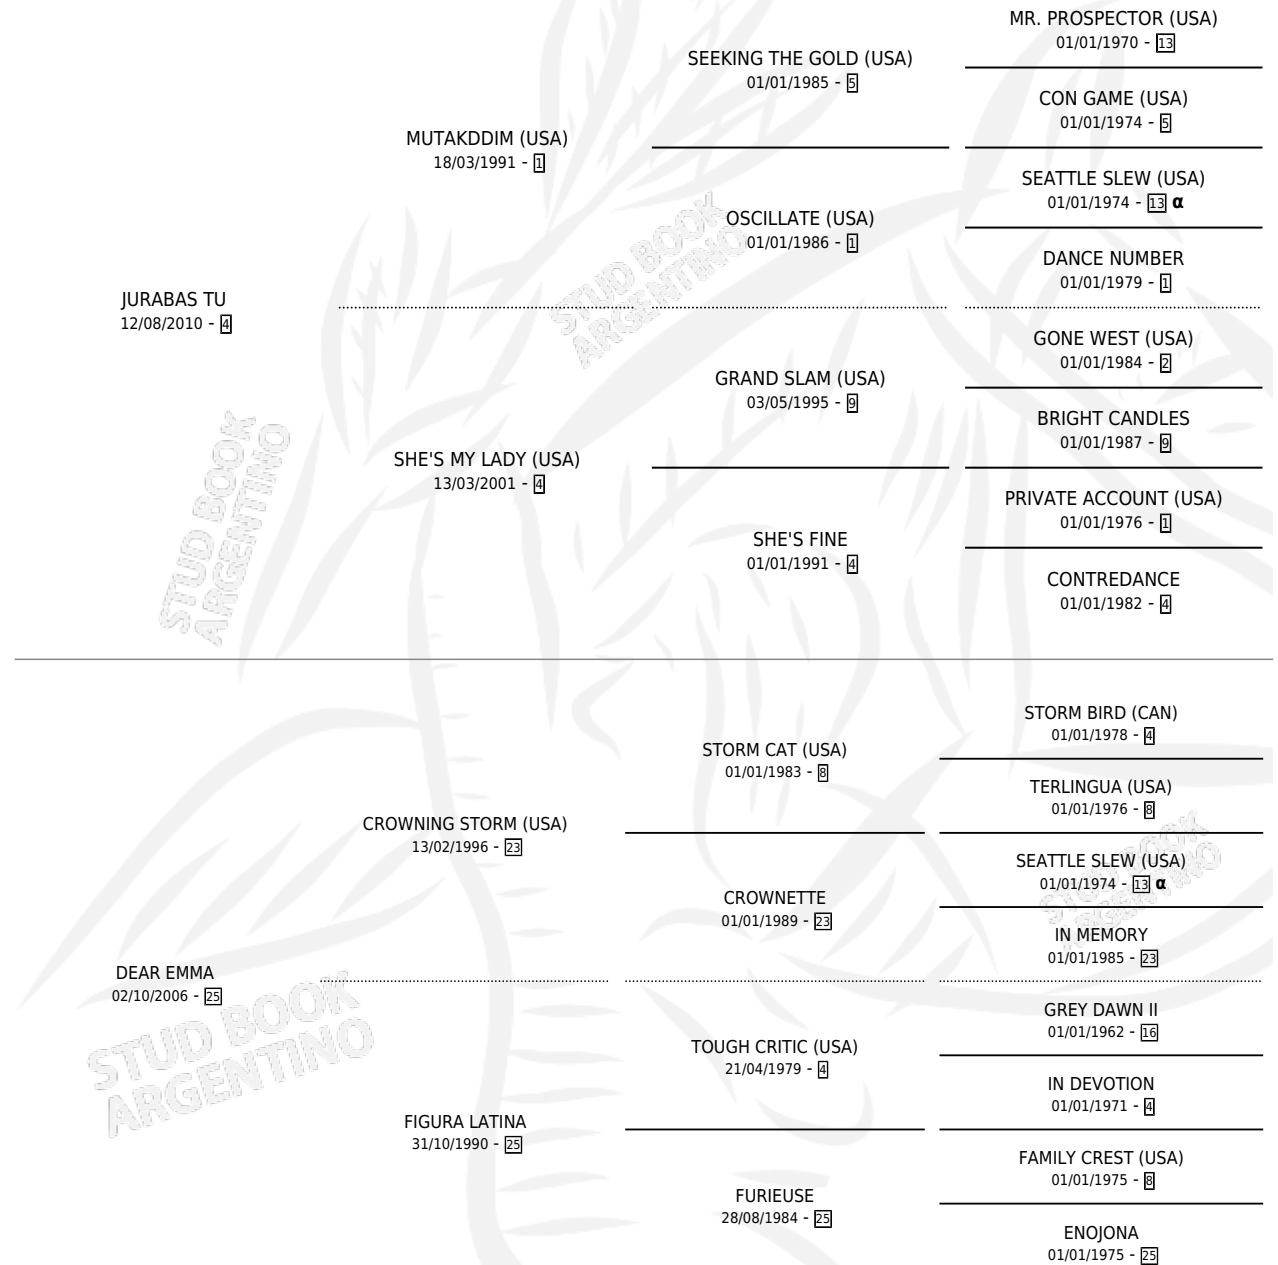

QUIEREME

por JURABAS TU y DEAR EMMA por CROWNING STORM (USA)

Argentina · Hembra · Alazan · SP · 13/09/2017
Familia 25 · Volumen 43

ESTADO

TIPIFICACIÓN SANGUÍNEA	X
TIPIFICACIÓN POR ADN	✓
PASAPORTE	✓
IDENTIFICACIÓN POR MICROCHIP	✓
REPRODUCTOR	X

Lugar de nacimiento: El Calden
Criador: Scarpello Gustavo Edgardo

PEDIGREE

INBREEDING : α