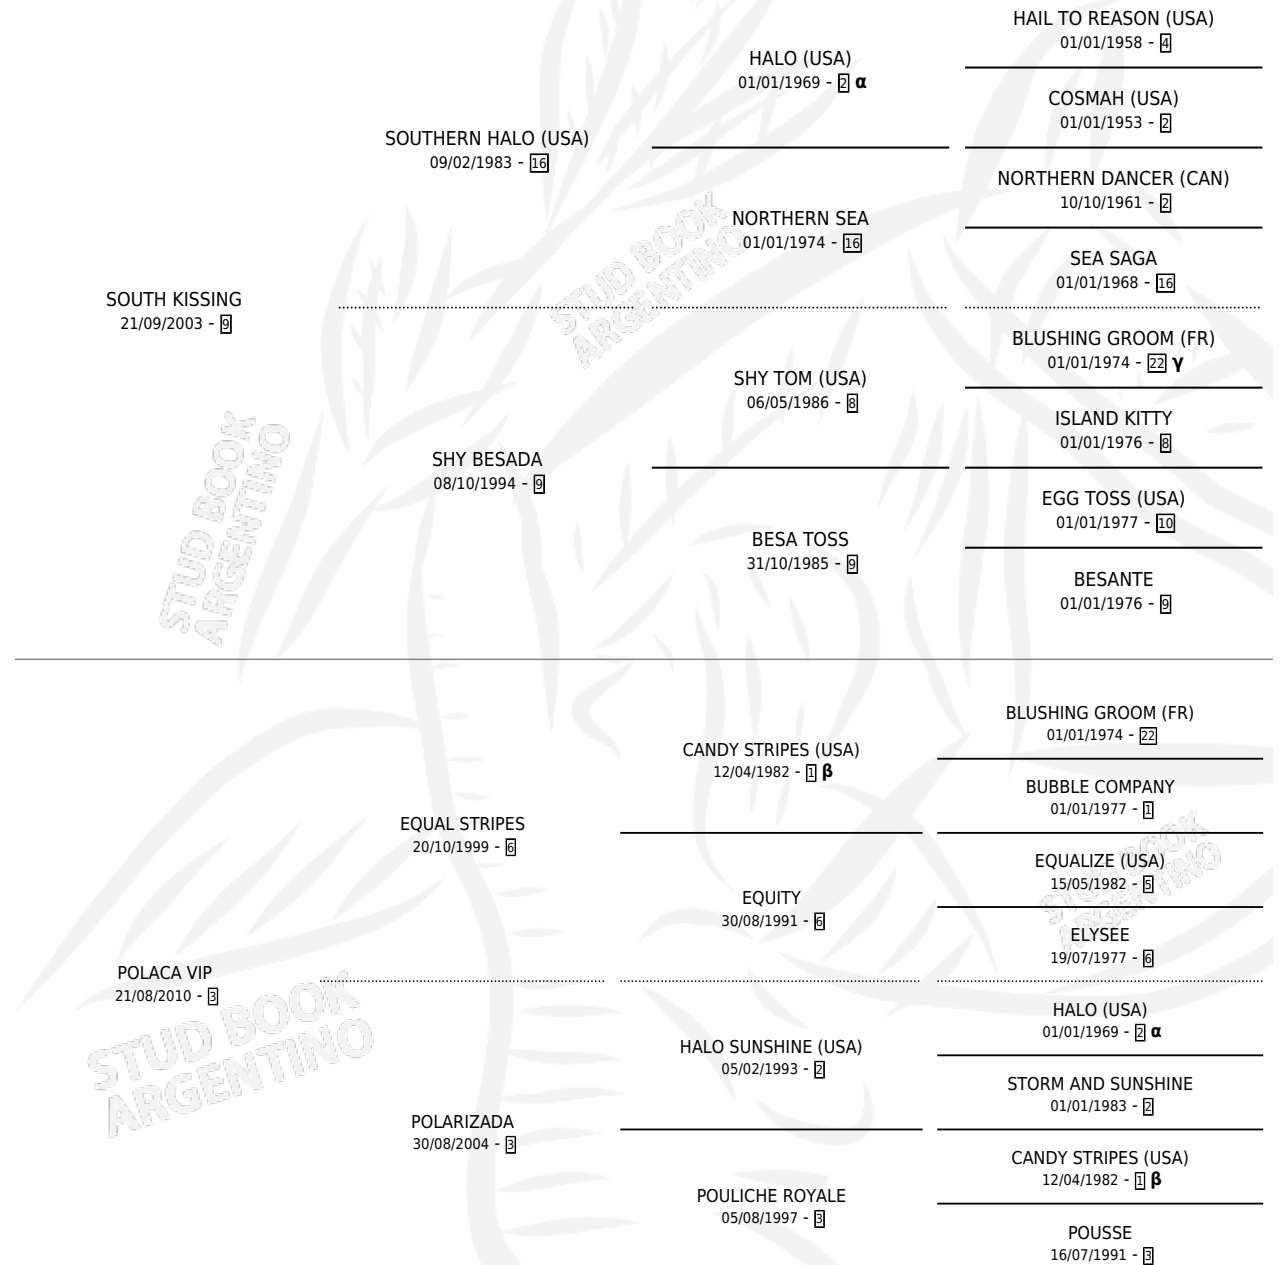

PALAGONIA

por SOUTH KISSING y POLACA VIP por EQUAL STRIPES

Argentina · Hembra · Zaino · SP · 07/09/2017
Familia 3-h · Volumen 43

ESTADO

TIPIFICACIÓN SANGUÍNEA	X
TIPIFICACIÓN POR ADN	✓
PASAPORTE	✓
IDENTIFICACIÓN POR MICROCHIP	✓
REPRODUCTOR	X

Lugar de nacimiento: El Calden
Criador: Scarpello Gustavo Edgardo

PEDIGREE

INBREEDING : α, β, γ