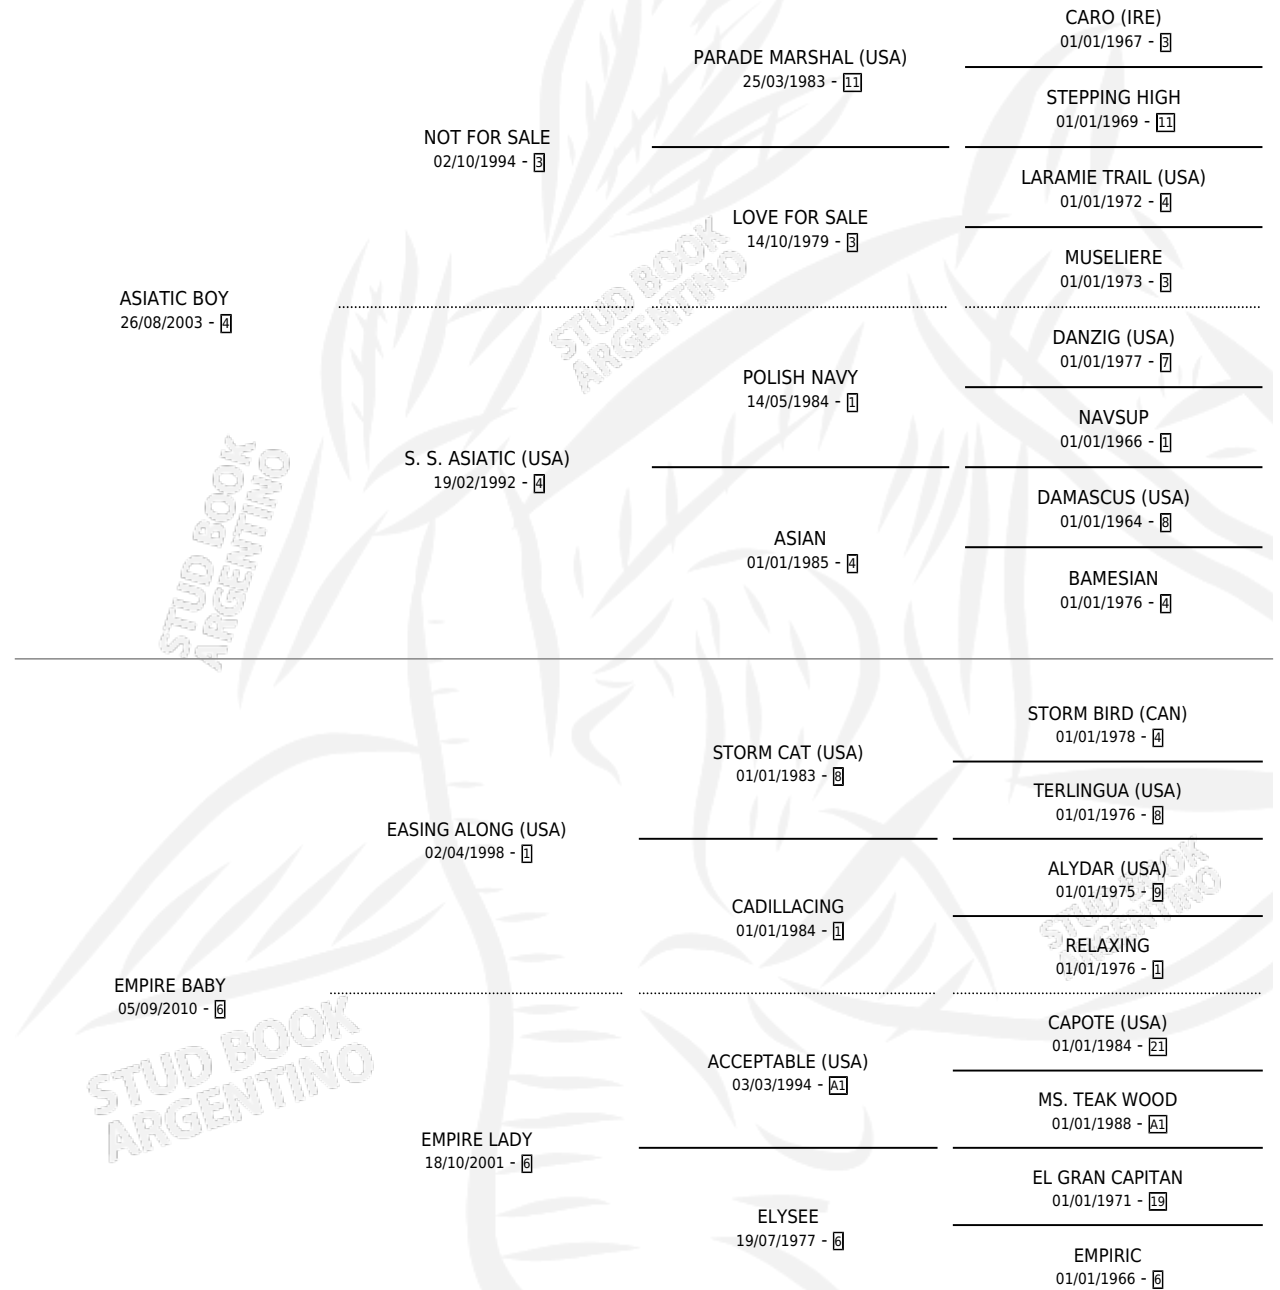

ASIAN EMPIRE

por ASIATIC BOY y EMPIRE BABY por EASING ALONG
(USA)

Argentina · Macho · Zaino Doradillo · SP · 05/08/2017
Familia 6-f · Volumen 43

ESTADO

TIPIFICACIÓN SANGUÍNEA	X
TIPIFICACIÓN POR ADN	✓
PASAPORTE	✓
IDENTIFICACIÓN POR MICROCHIP	✓
REPRODUCTOR	X

Lugar de nacimiento: Wilgerbosdrift Argentina
Criador: Phalaris S.R.L.

PEDIGREE

CAMPAÑA

Solo carreras oficiales de Argentina

POR EDAD

EDAD	CC	1°	2°	3°	4°	5°	NP	CLC	CLG	CLCG1	CLGG1	IMPORTE	GANANCIA / CC
4 AÑOS	3	0	0	0	1	1	1	0	0	0	0	\$22,221	\$7,407
TOTALES	3	0	0	0	1	1	1	0	0	0	0	\$22,221	\$7,407
%		0.0%	0.0%	0.0%	33.3%	33.3%	33.3%	0.0%	0.0%	0.0%	0.0%		