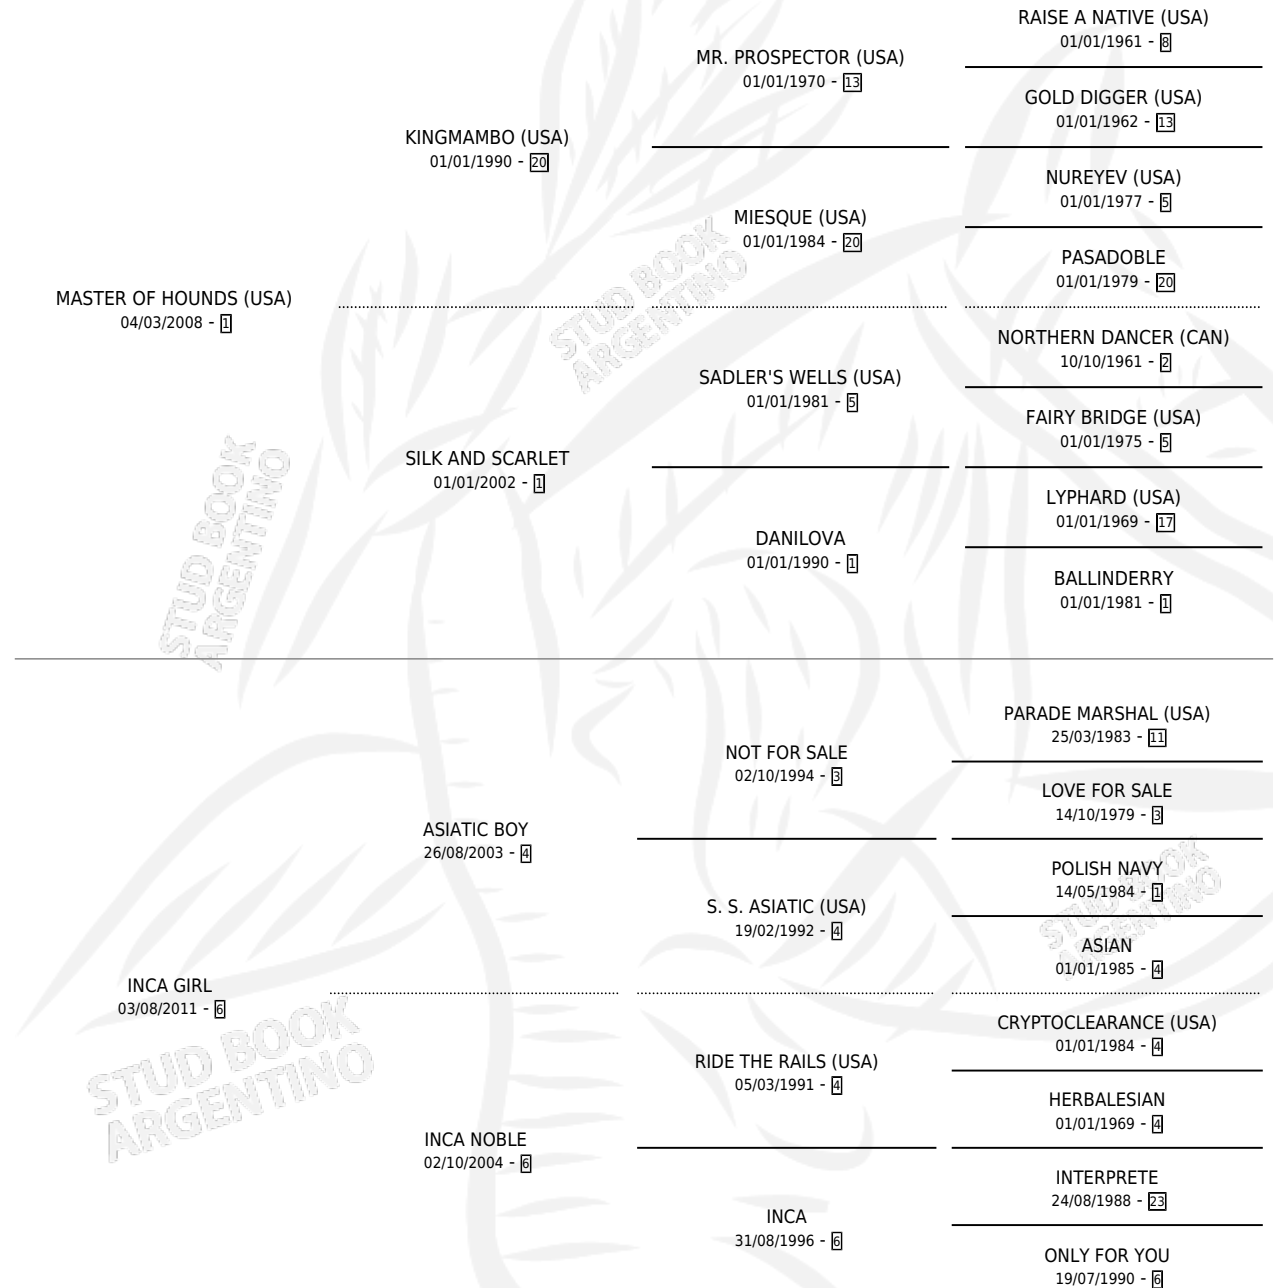

MISS INCA

por **MASTER OF HOUNDS (USA)** y **INCA GIRL** por **ASIATIC BOY**

Argentina · Hembra · Zaino · SP · 01/08/2017
Familia 6-e · Volumen 43

ESTADO

TIPIFICACIÓN SANGUÍNEA	X
TIPIFICACIÓN POR ADN	✓
PASAPORTE	✓
IDENTIFICACIÓN POR MICROCHIP	✓
REPRODUCTOR	X

Lugar de nacimiento: Wilgerbosdrift Argentina
Criador: Phalaris S.R.L.

PEDIGREE

CAMPAÑA

Solo carreras oficiales de Argentina

POR EDAD

EDAD	CC	1°	2°	3°	4°	5°	NP	CLC	CLG	CLCG1	CLGG1	IMPORTE	GANANCIA / CC
3 AÑOS	4	0	0	0	1	0	3	0	0	0	0	\$12,100	\$3,025
4 AÑOS	2	0	0	0	0	0	2	0	0	0	0	\$0	\$0
TOTALES	6	0	0	0	1	0	5	0	0	0	0	\$12,100	\$2,017
%		0.0%	0.0%	0.0%	16.7%	0.0%	83.3%	0.0%	0.0%	0.0%	0.0%		