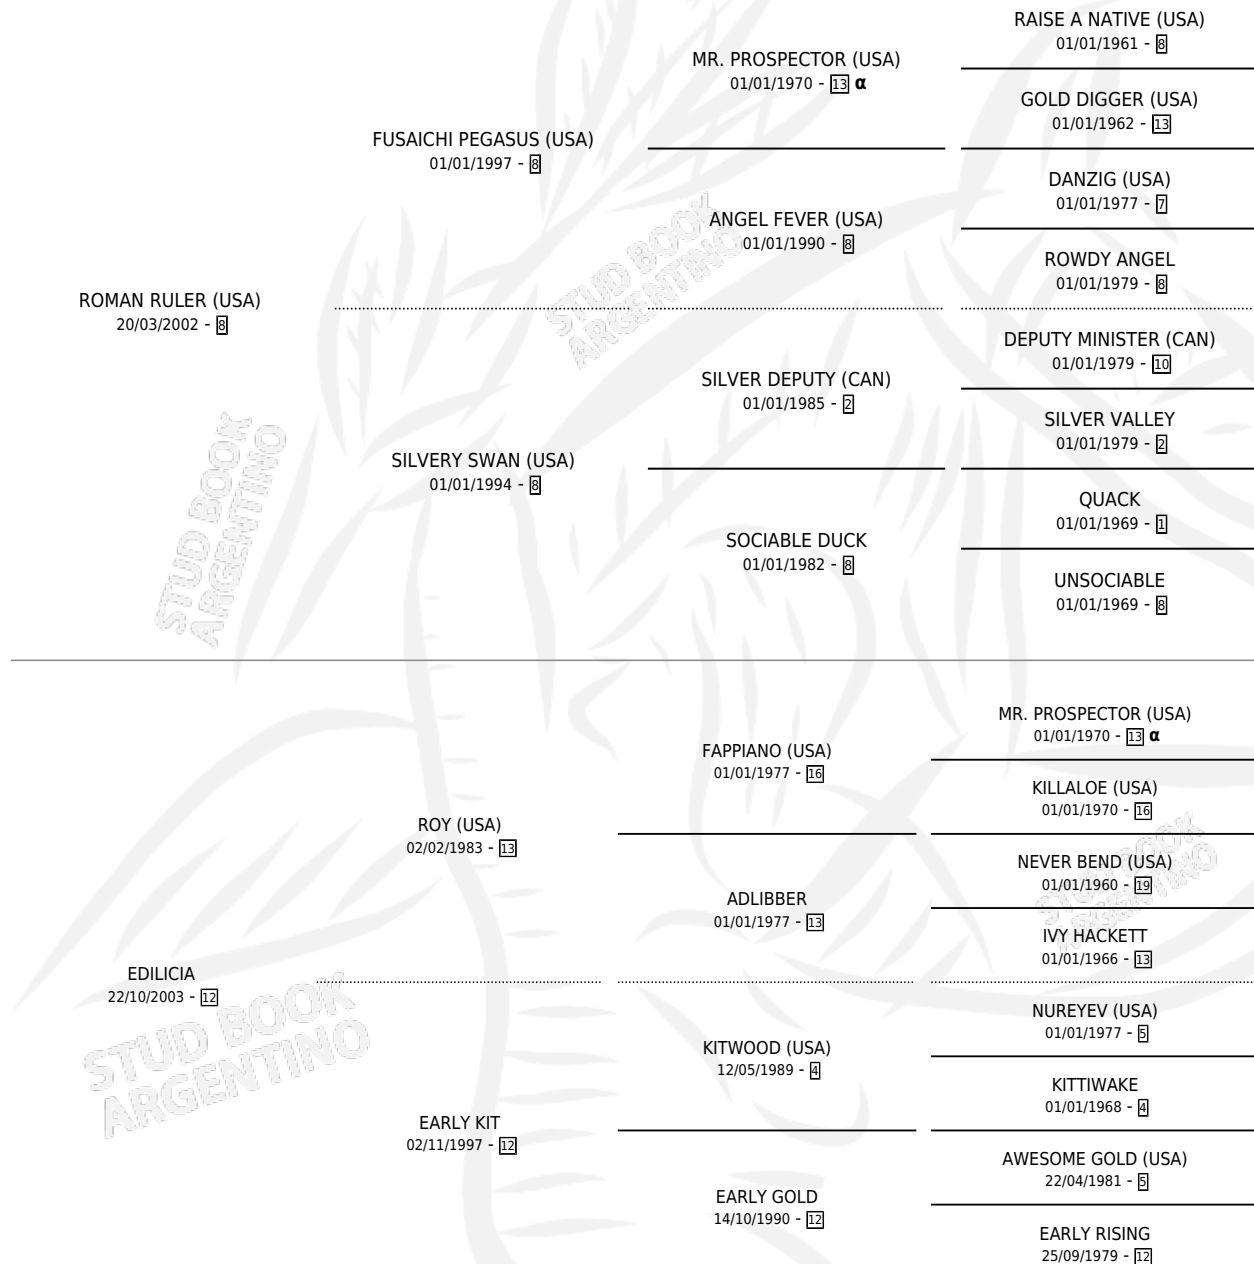

# ESPAÑOLO

por ROMAN RULER (USA) y EDILICIA por ROY (USA)

Argentina · Macho · Zaino · SP · 23/09/2017  
Familia 12-d · Volumen 43

## ESTADO

TIPIFICACIÓN SANGUÍNEA	X
TIPIFICACIÓN POR ADN	✓
PASAPORTE	✓
IDENTIFICACIÓN POR MICROCHIP	✓
REPRODUCTOR	X

**Lugar de nacimiento:** Sta. Elena

**Criador:** Sta. Elena

## PEDIGREE

INBREEDING : α