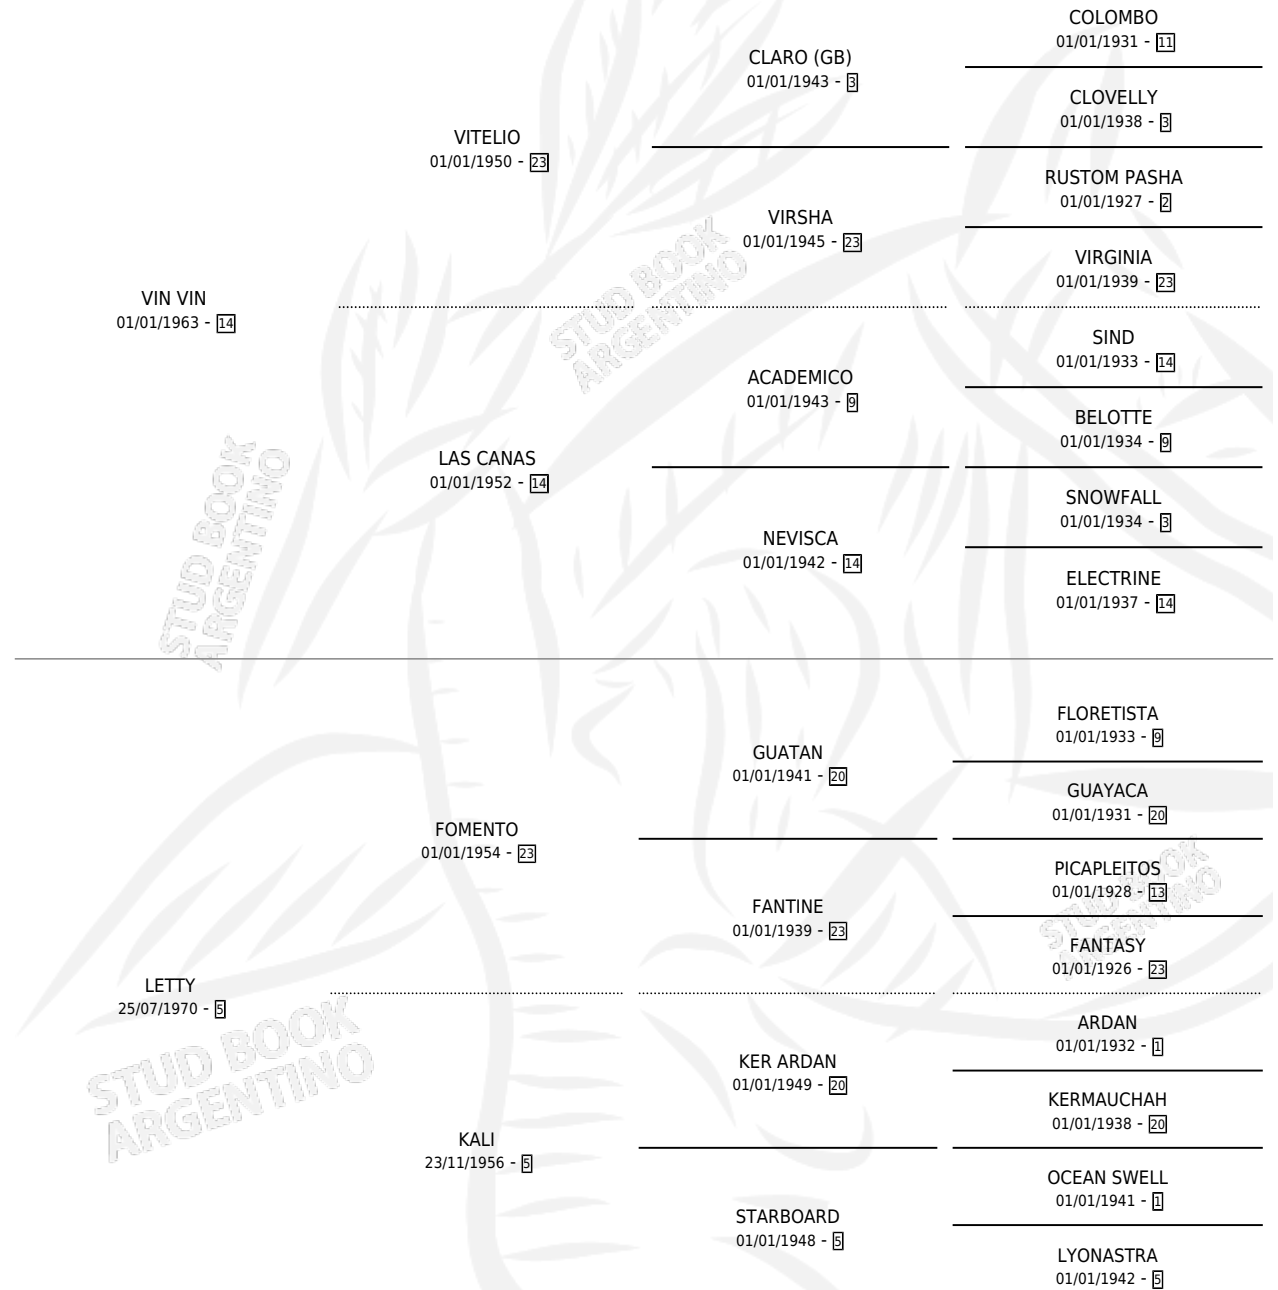

LETVIN

por VIN VIN y LETTY por FOMENTO

Argentina · Hembra · Zaino Colorado · SP · 01/01/1977
Familia 5-e · Volumen 29

ESTADO

TIPIFICACIÓN SANGUÍNEA	X
TIPIFICACIÓN POR ADN	X
PASAPORTE	X
IDENTIFICACIÓN POR MICROCHIP	X
REPRODUCTOR	✓

Lugar de nacimiento: Campo particular

Criador: Sin dato

~

HIJOS

	MACHOS	HEMBRAS
3 NACIERON	1	2
2 CORRIERON	0	2

SIN ACTUACIONES

PEDIGREE

CAMPAÑA

Solo carreras oficiales de Argentina

POR EDAD

EDAD	CC	1°	2°	3°	4°	5°	NP	CLC	CLG	CLCG1	CLGG1	IMPORTE	GANANCIA / CC
3 AÑOS	2	1	0	0	0	1	0	1	0	0	0	\$0	\$0
TOTALES	2	1	0	0	0	1	0	1	0	0	0	\$0	\$0
%		50.0%	0.0%	0.0%	0.0%	50.0%	0.0%	50.0%	0.0%	0.0%	0.0%		