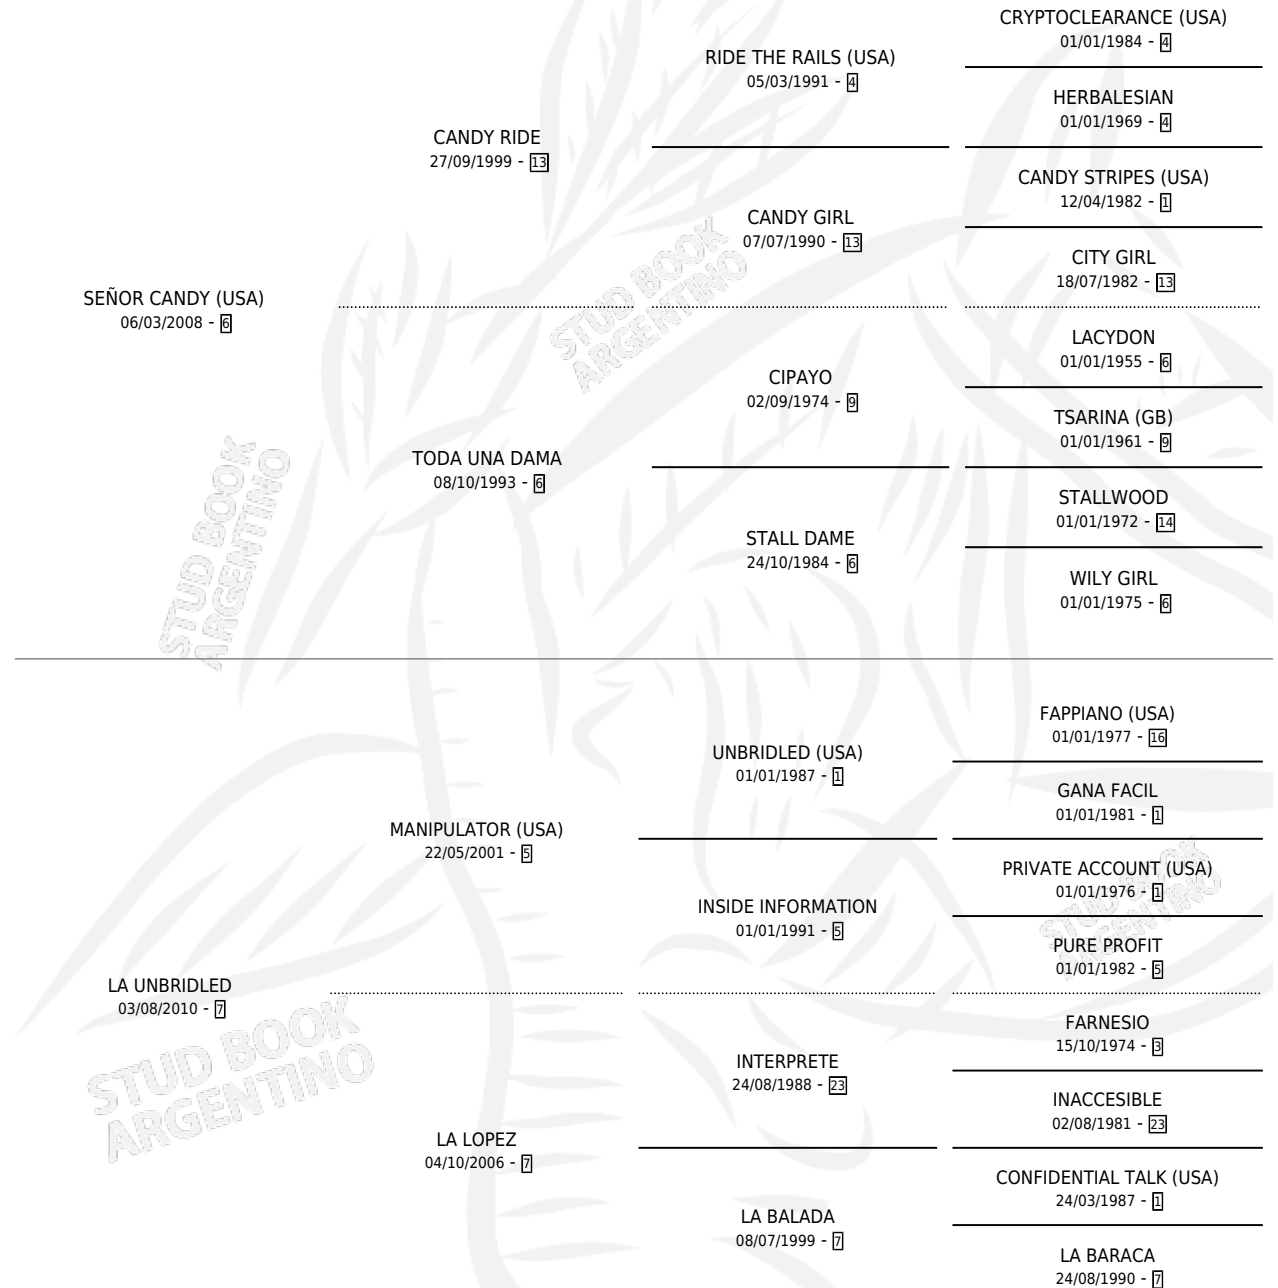

LA VELOCISTA

por SEÑOR CANDY (USA) y LA UNBRIDLED por
MANIPULATOR (USA)

Argentina · Hembra · Zaino · SP · 21/08/2017
Familia 7 · Volumen 43

ESTADO

TIPIFICACIÓN SANGUÍNEA	X
TIPIFICACIÓN POR ADN	✓
PASAPORTE	✓
IDENTIFICACIÓN POR MICROCHIP	✓
REPRODUCTOR	✓

Lugar de nacimiento: Campo particular
Criador: Blazevich Juan Marcos

~

HIJOS

	MACHOS	HEMBRAS
1 NACIERON	1	0
SIN ACTUACIONES		

PEDIGREE

CAMPAÑA

Solo carreras oficiales de Argentina

POR EDAD

Ganadora de 2 carreras en La Plata - \$1,547,969, a los 4 y 5 años.

POR DISTANCIA

HIPODROMO	CC	1°	2°	3°	4°	5°	NP	CLC	CLG	CLCG1	CLGG1	IMPORTE
LA PLATA	22	2	4	4	3	2	7	0	0	0	0	\$1,524,969
1200 MTS	14	1	4	3	2	0	4	0	0	0	0	\$1,067,669
1400 MTS	1	0	0	0	0	0	1	0	0	0	0	\$0
1100 MTS	3	0	0	1	0	2	0	0	0	0	0	\$110,600
1300 MTS	2	1	0	0	1	0	0	0	0	0	0	\$340,100
1000 MTS	2	0	0	0	0	0	2	0	0	0	0	\$6,600
SAN ISIDRO	2	0	0	1	0	0	1	0	0	0	0	\$23,000
1200 MTS	2	0	0	1	0	0	1	0	0	0	0	\$23,000
PALERMO	2	0	0	0	0	0	2	0	0	0	0	\$0
1200 MTS	2	0	0	0	0	0	2	0	0	0	0	\$0