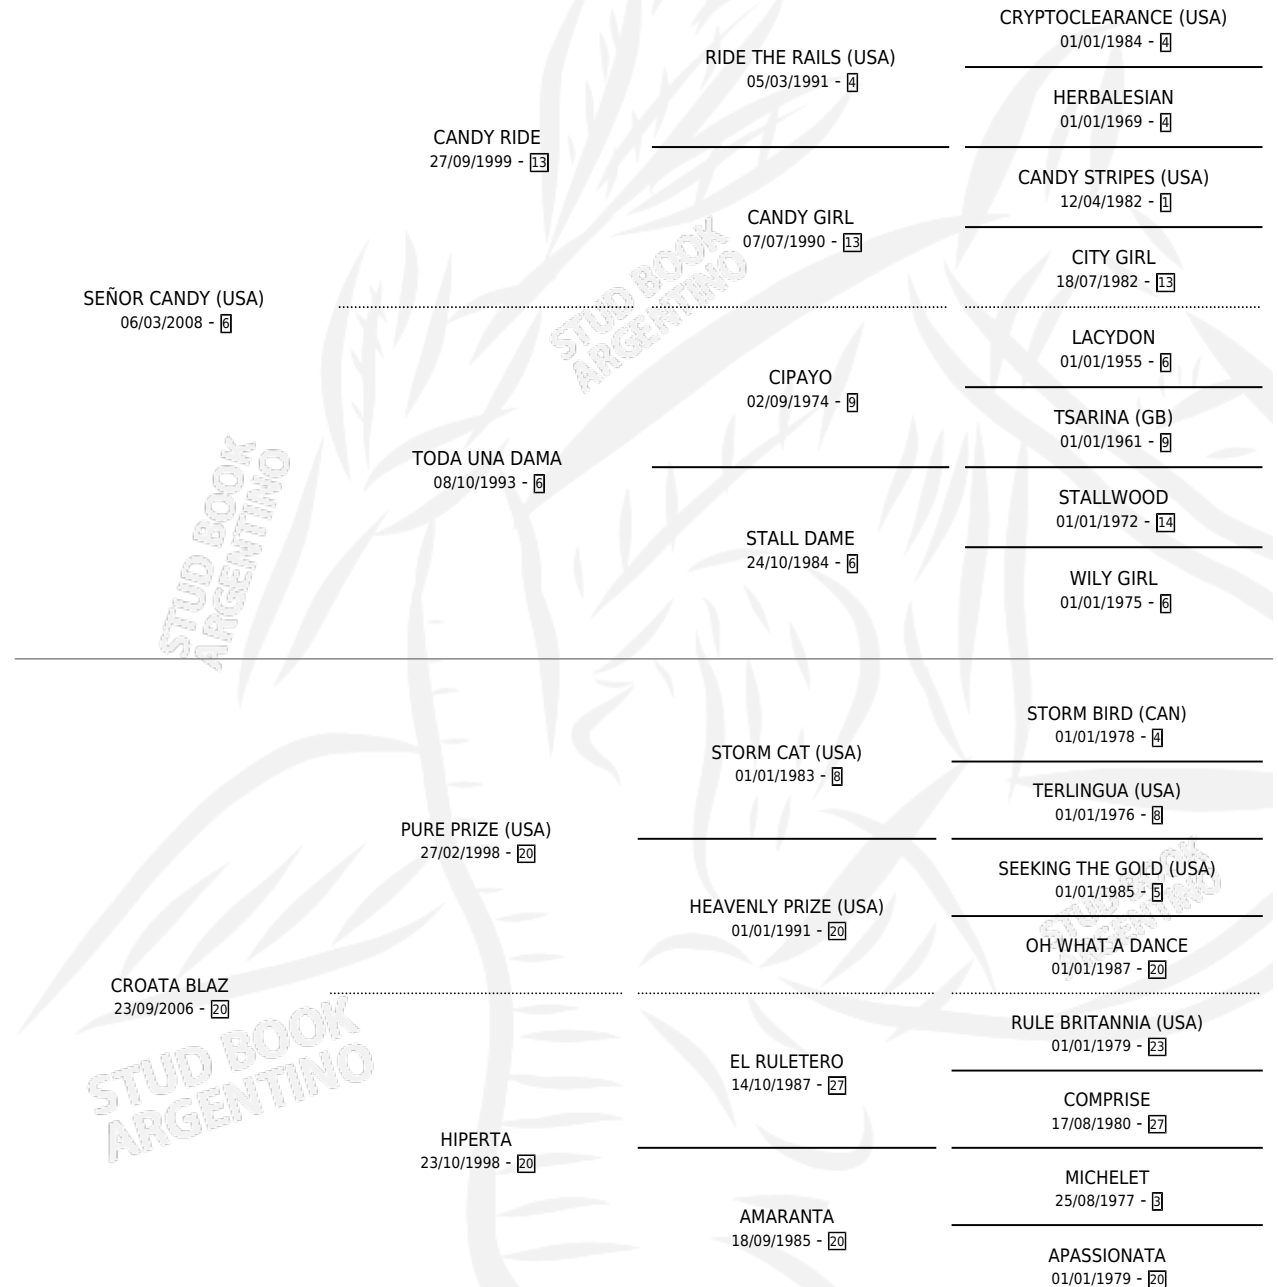

GOLOVKIN

por SEÑOR CANDY (USA) y CROATA BLAZ por PURE PRIZE (USA)

Argentina · Macho · Alazan · SP · 31/08/2017
Familia 20 · Volumen 43

ESTADO

TIPIFICACIÓN SANGUÍNEA	X
TIPIFICACIÓN POR ADN	✓
PASAPORTE	✓
IDENTIFICACIÓN POR MICROCHIP	✓
REPRODUCTOR	✓

Lugar de nacimiento: Campo particular
Criador: Blazevich Juan Marcos

~

HIJOS

	MACHOS	HEMBRAS
3 NACIERON	2	1
SIN ACTUACIONES		

PEDIGREE

CAMPAÑA

Solo carreras oficiales de Argentina

POR EDAD