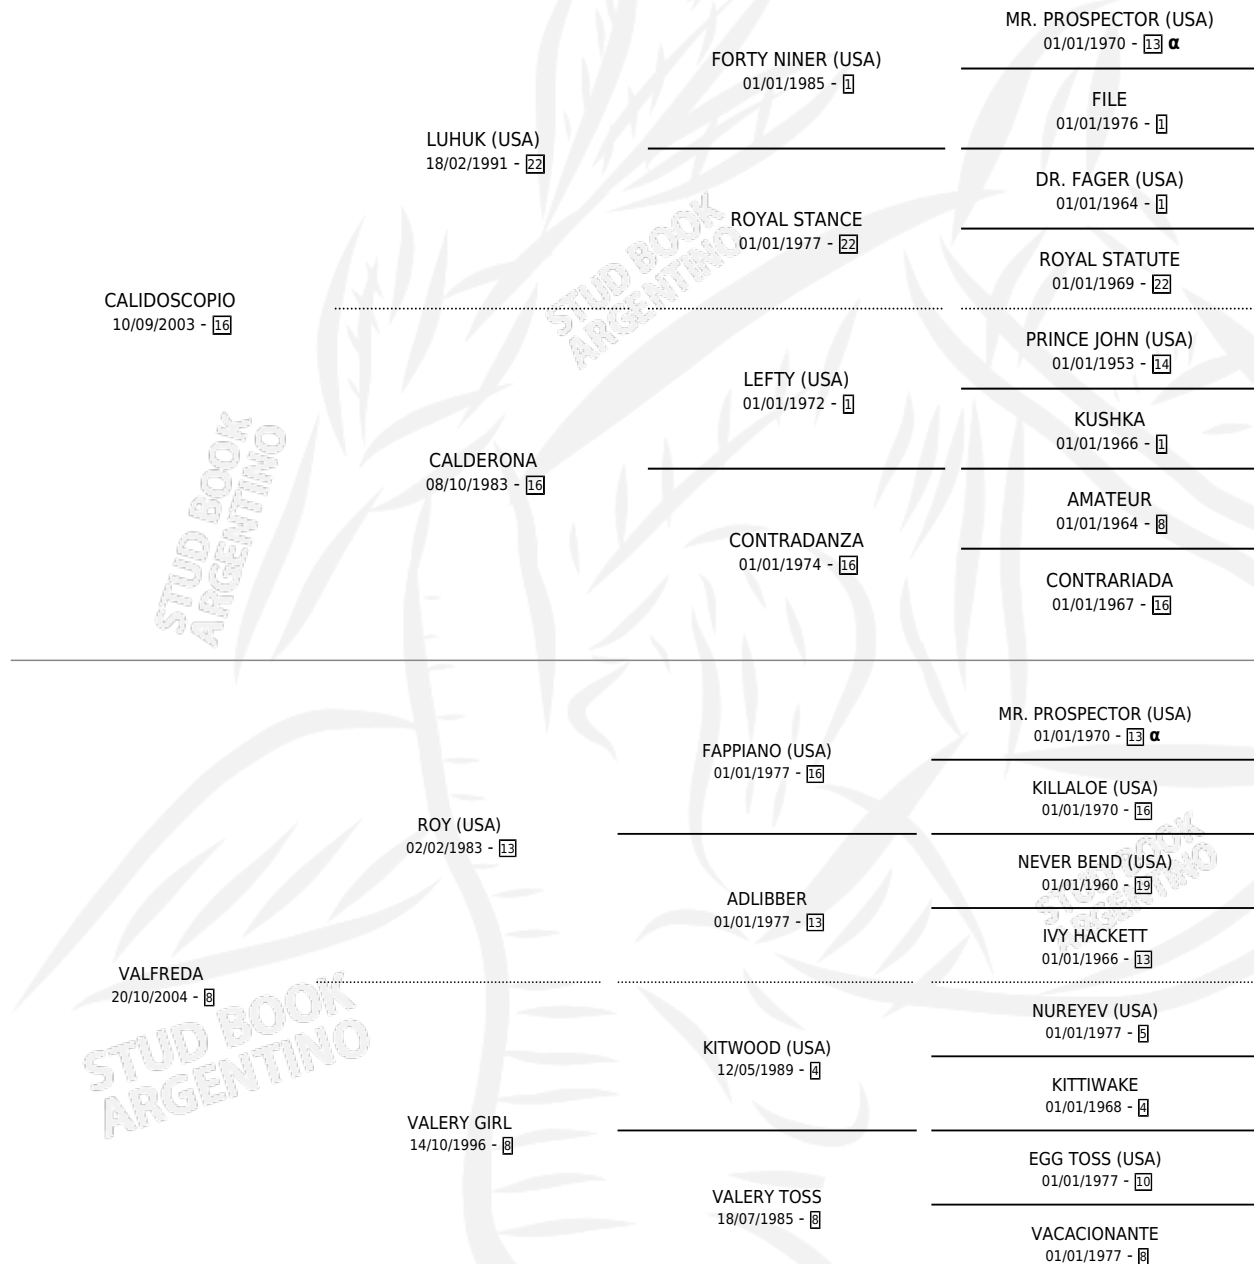

VALE DOLO

por CALIDOSCOPIO y VALFREDA por ROY (USA)

Argentina · Hembra · Alazan · SP · 13/09/2017
Familia 8-j · Volumen 43

ESTADO

TIPIFICACIÓN SANGUÍNEA	X
TIPIFICACIÓN POR ADN	✓
PASAPORTE	✓
IDENTIFICACIÓN POR MICROCHIP	✓
REPRODUCTOR	X

Lugar de nacimiento: San Francisco Chico

Criador: Doña Pancha

PEDIGREE

INBREEDING : α

CAMPAÑA

Solo carreras oficiales de Argentina

POR EDAD

EDAD	CC	1°	2°	3°	4°	5°	NP	CLC	CLG	CLCG1	CLGG1	IMPORTE	GANANCIA / CC
3 AÑOS	4	0	0	1	0	0	3	0	0	0	0	\$48,400	\$12,100
4 AÑOS	2	0	0	0	0	0	2	0	0	0	0	\$0	\$0
5 AÑOS	16	1	0	4	1	4	6	0	0	0	0	\$849,600	\$53,100
6 AÑOS	1	0	0	0	0	0	1	0	0	0	0	\$24,200	\$24,200
TOTALES	23	1	0	5	1	4	12	0	0	0	0	\$922,200	\$40,096
%		4.3%	0.0%	21.7%	4.3%	17.4%	52.2%	0.0%	0.0%	0.0%	0.0%		

Ganadora en San Isidro - \$922,200, a los 5 años.

POR DISTANCIA

HIPODROMO	CC	1°	2°	3°	4°	5°	NP	CLC	CLG	CLCG1	CLGG1	IMPORTE
LA PLATA	6	0	0	2	0	2	2	0	0	0	0	\$321,200
1200 MTS	1	0	0	0	0	0	1	0	0	0	0	\$24,200
1400 MTS	3	0	0	2	0	1	0	0	0	0	0	\$247,500
1600 MTS	1	0	0	0	0	1	0	0	0	0	0	\$49,500
1100 MTS	1	0	0	0	0	0	1	0	0	0	0	\$0
SAN ISIDRO	17	1	0	3	1	2	10	0	0	0	0	\$601,000
1200 MTS	11	1	0	2	0	2	6	0	0	0	0	\$545,900
1100 MTS	4	0	0	1	1	0	2	0	0	0	0	\$55,100
1400 MTS	2	0	0	0	0	0	2	0	0	0	0	\$0