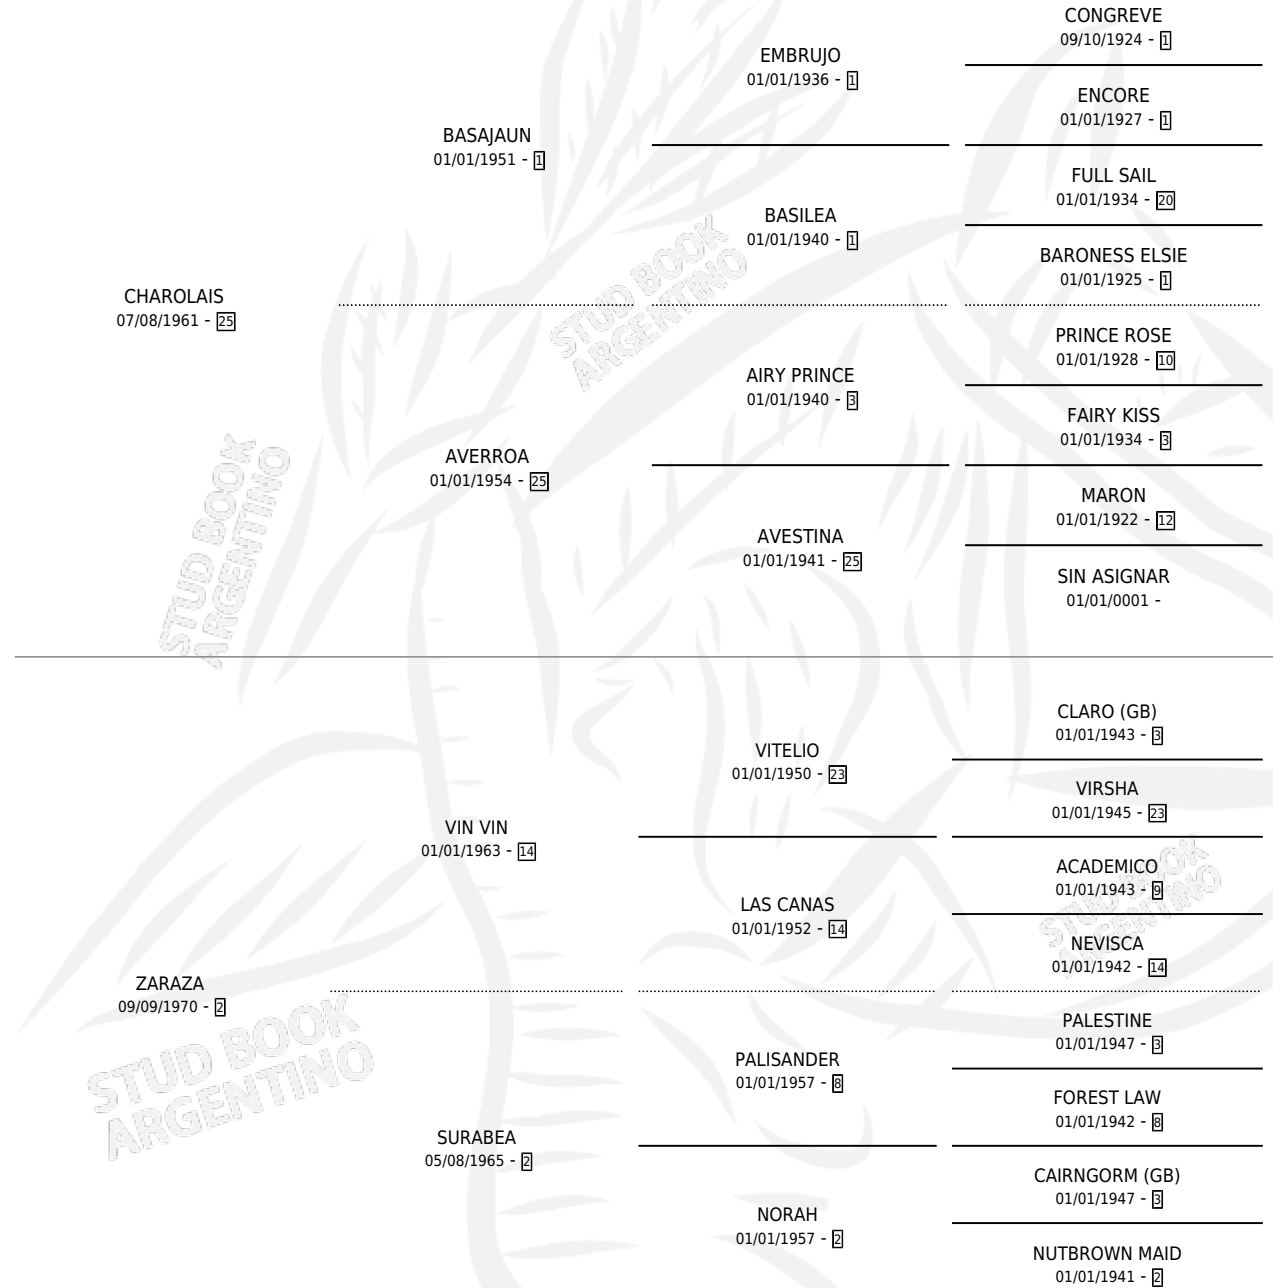

CHAROZAR

por CHAROLAIS y ZARAZA por VIN VIN

Argentina · Macho · Zaino Doradillo · SP · 01/01/1977
Familia 2-f · Volumen 29

ESTADO

TIPIFICACIÓN SANGUÍNEA	X
TIPIFICACIÓN POR ADN	X
PASAPORTE	X
IDENTIFICACIÓN POR MICROCHIP	X
REPRODUCTOR	✓

Lugar de nacimiento: Campo particular

Criador: Sin dato

~

HIJOS

	MACHOS	HEMBRAS
6 NACIERON	2	4
2 CORRIERON	2	0
2 GANARON	2	0
0 GANADORES CL	0 GANADORES GR	0 GANADORES G1

PEDIGREE

CAMPAÑA

Solo carreras oficiales de Argentina