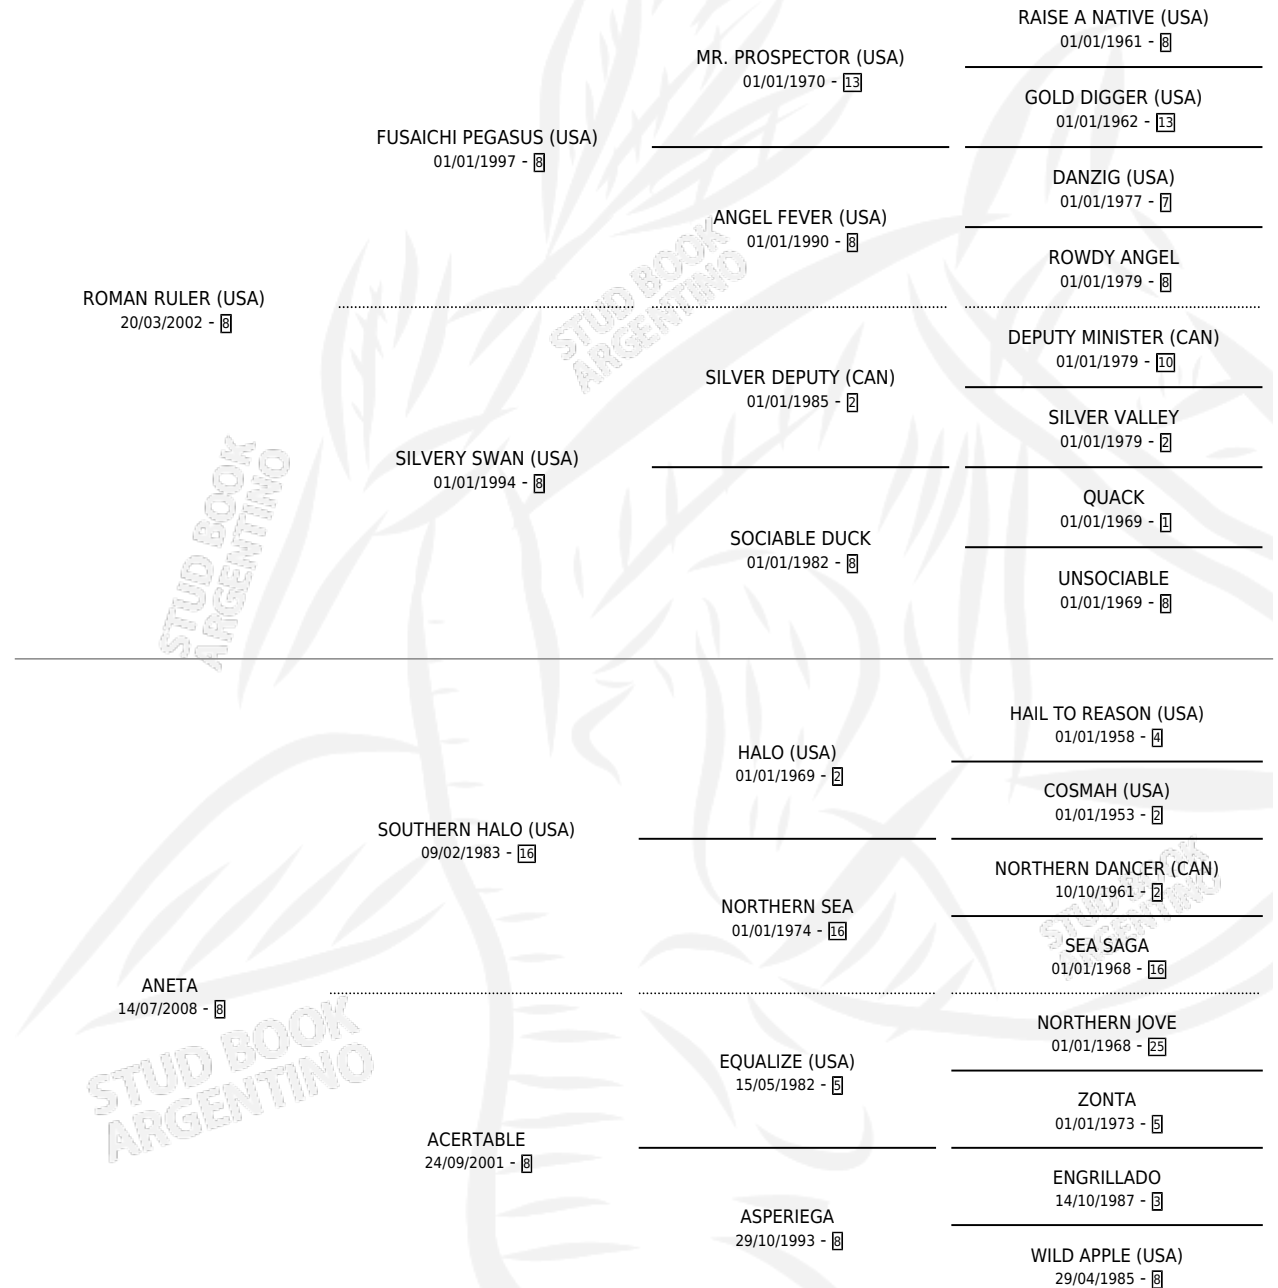

ALPARAMIS

por ROMAN RULER (USA) y ANETA por SOUTHERN HALO (USA)

Argentina · Macho · Tordillo · SP · 25/08/2017
Familia 8-a · Volumen 43

ESTADO

TIPIFICACIÓN SANGUÍNEA	X
TIPIFICACIÓN POR ADN	✓
PASAPORTE	✓
IDENTIFICACIÓN POR MICROCHIP	✓
REPRODUCTOR	X

Lugar de nacimiento: Vacacion

Criador: Vacacion

PEDIGREE

CAMPAÑA

Solo carreras oficiales de Argentina

POR EDAD

EDAD	CC	1°	2°	3°	4°	5°	NP	CLC	CLG	CLCG1	CLGG1	IMPORTE	GANANCIA / CC
2 AÑOS	1	0	1	0	0	0	0	0	0	0	0	\$215,600	\$215,600
3 AÑOS	4	1	0	0	0	0	3	0	0	0	0	\$132,250	\$33,063
4 AÑOS	2	0	0	0	0	0	2	0	0	0	0	\$0	\$0
TOTALES	7	1	1	0	0	0	5	0	0	0	0	\$347,850	\$49,693
%		14.3%	14.3%	0.0%	0.0%	0.0%	71.4%	0.0%	0.0%	0.0%	0.0%		