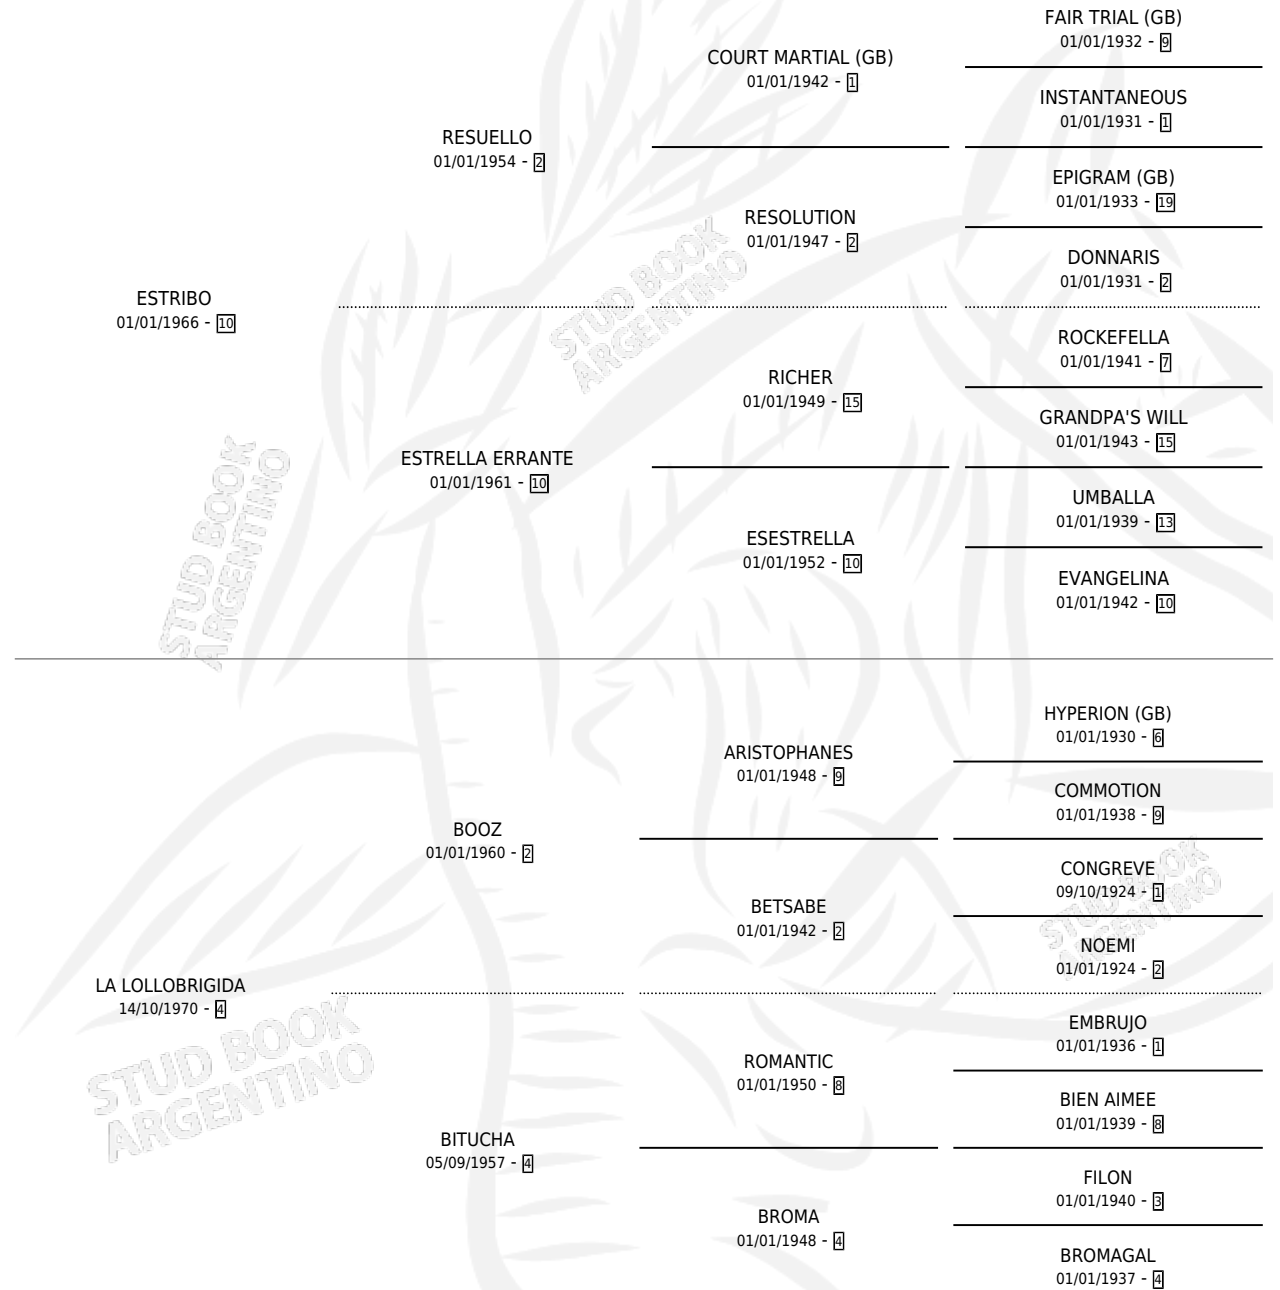

EL LINCE

por **ESTRIBO** y **LA LOLLOBRIGIDA** por **BOOZ**

Argentina · Macho · Zaino · SP · 29/10/1977
Familia 4-b · Volumen 29

ESTADO

TIPIFICACIÓN SANGUÍNEA	X
TIPIFICACIÓN POR ADN	X
PASAPORTE	X
IDENTIFICACIÓN POR MICROCHIP	X
REPRODUCTOR	X

Lugar de nacimiento: Campo particular

Criador: Sin dato

PEDIGREE

EL LINCE

Datos oficiales del Stud Book Argentino

Documento generado el 05/05/2026

studbook.org.ar