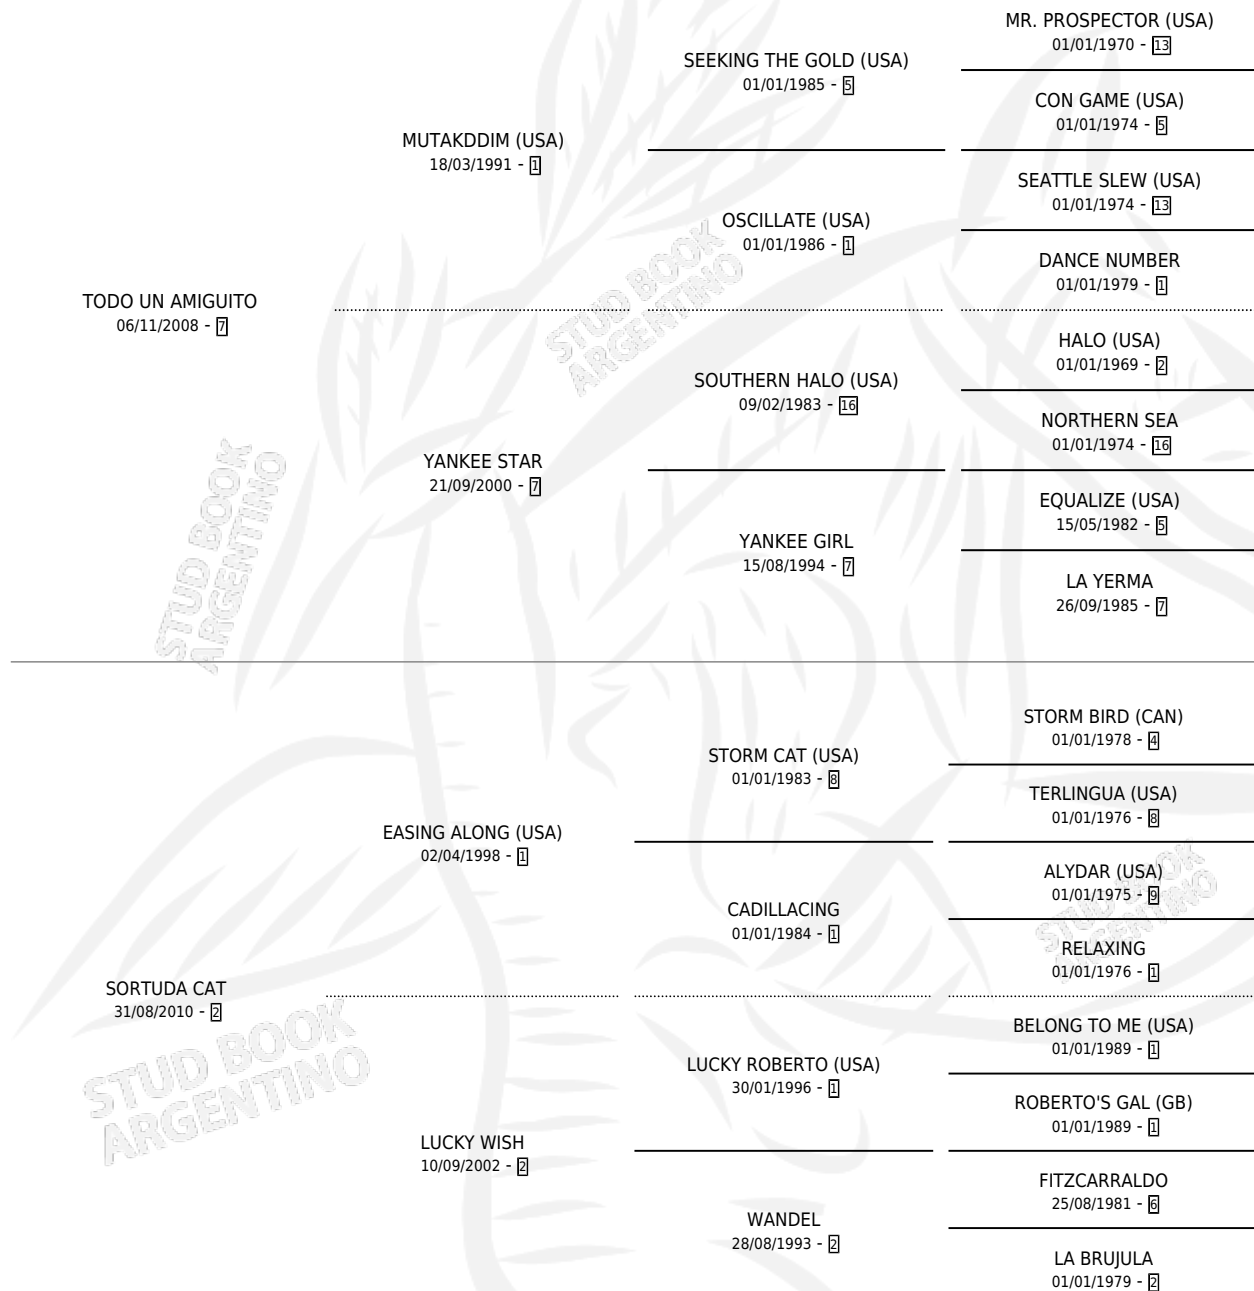

LOVELY EMMA

por **TODO UN AMIGUITO** y **SORTUDA CAT** por **EASING ALONG (USA)**

Argentina · Hembra · Alazan Tostado · SP · 14/09/2017
Familia 2-f · Volumen 43

ESTADO

TIPIFICACIÓN SANGUÍNEA	X
TIPIFICACIÓN POR ADN	✓
PASAPORTE	✓
IDENTIFICACIÓN POR MICROCHIP	✓
REPRODUCTOR	X

Lugar de nacimiento: La Quebrada
Criador: La Quebrada

PEDIGREE

EXPORTACIÓN / IMPORTACIÓN

FECHA	MOVIMIENTO	PAÍS
18/02/2020	EXPORTADO	PERU

LOVELY EMMA

Datos oficiales del Stud Book Argentino

Documento generado el 06/06/2026