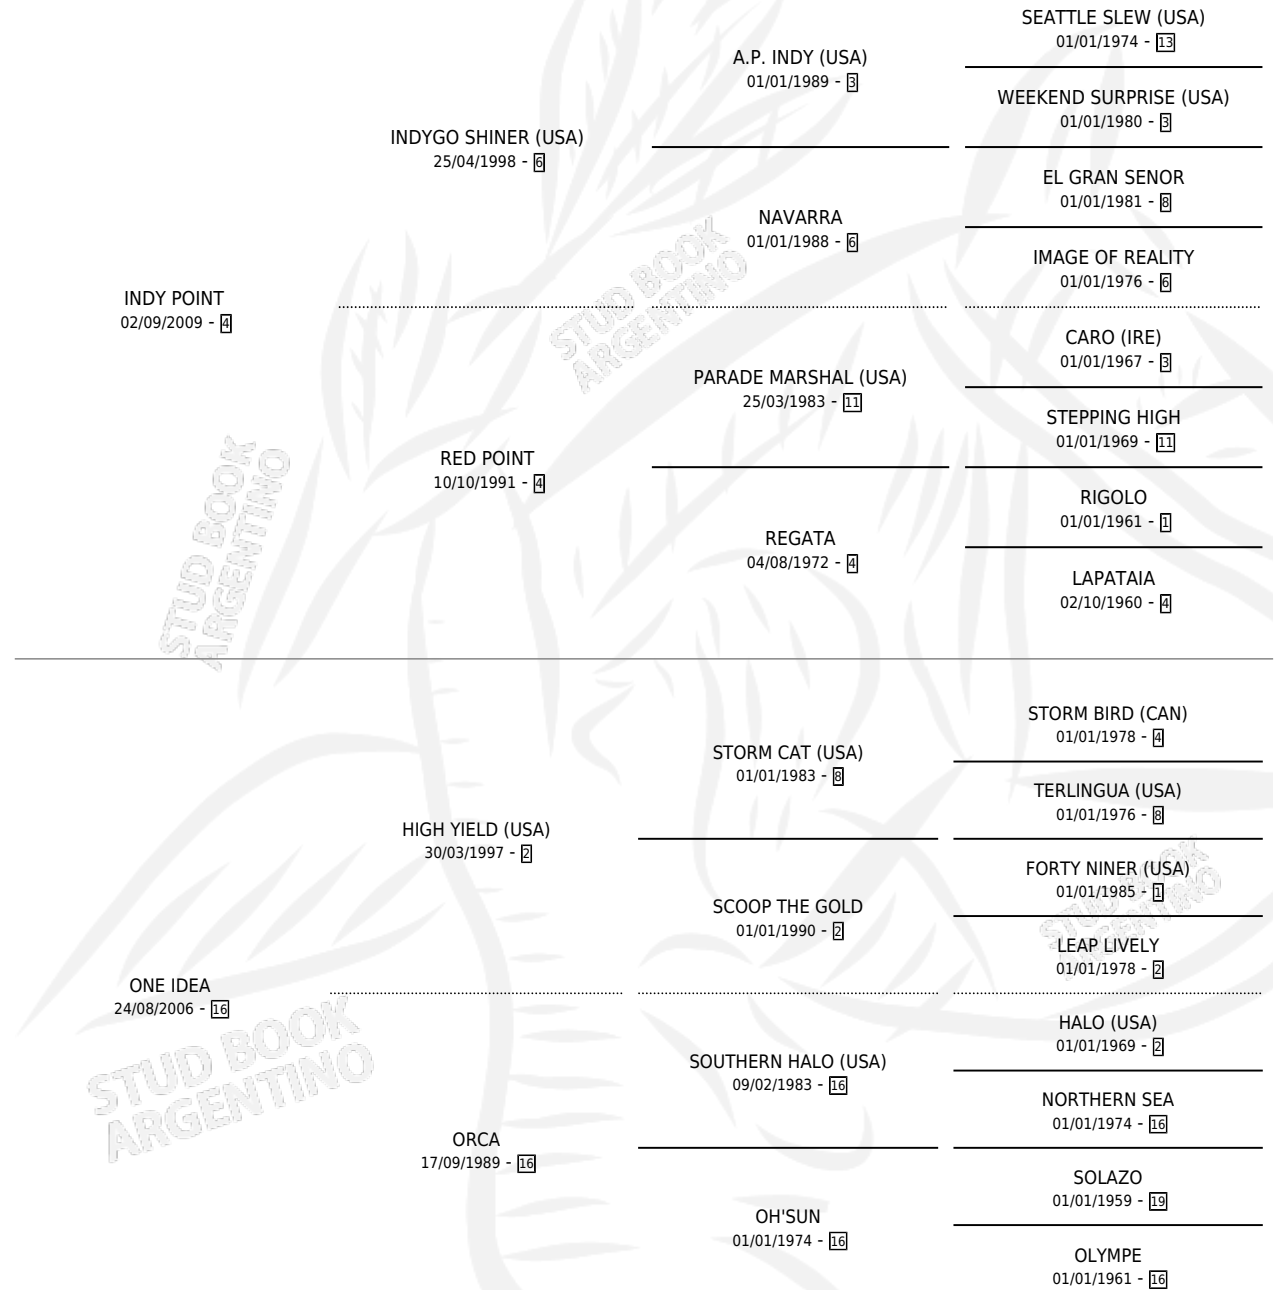

ONUR

por **INDY POINT** y **ONE IDEA** por **HIGH YIELD (USA)**

Argentina · Macho · Alazan · SP · 24/08/2017
Familia 16-d · Volumen 43

ESTADO

TIPIFICACIÓN SANGUÍNEA	X
TIPIFICACIÓN POR ADN	✓
PASAPORTE	✓
IDENTIFICACIÓN POR MICROCHIP	✓
REPRODUCTOR	X

Lugar de nacimiento: La Quebrada
Criador: La Quebrada

PEDIGREE

EXPORTACIÓN / IMPORTACIÓN

FECHA	MOVIMIENTO	PAÍS
22/10/2021	EXPORTADO	ESTADOS UNIDOS

~

CAMPAÑA

Solo carreras oficiales de Argentina

POR EDAD