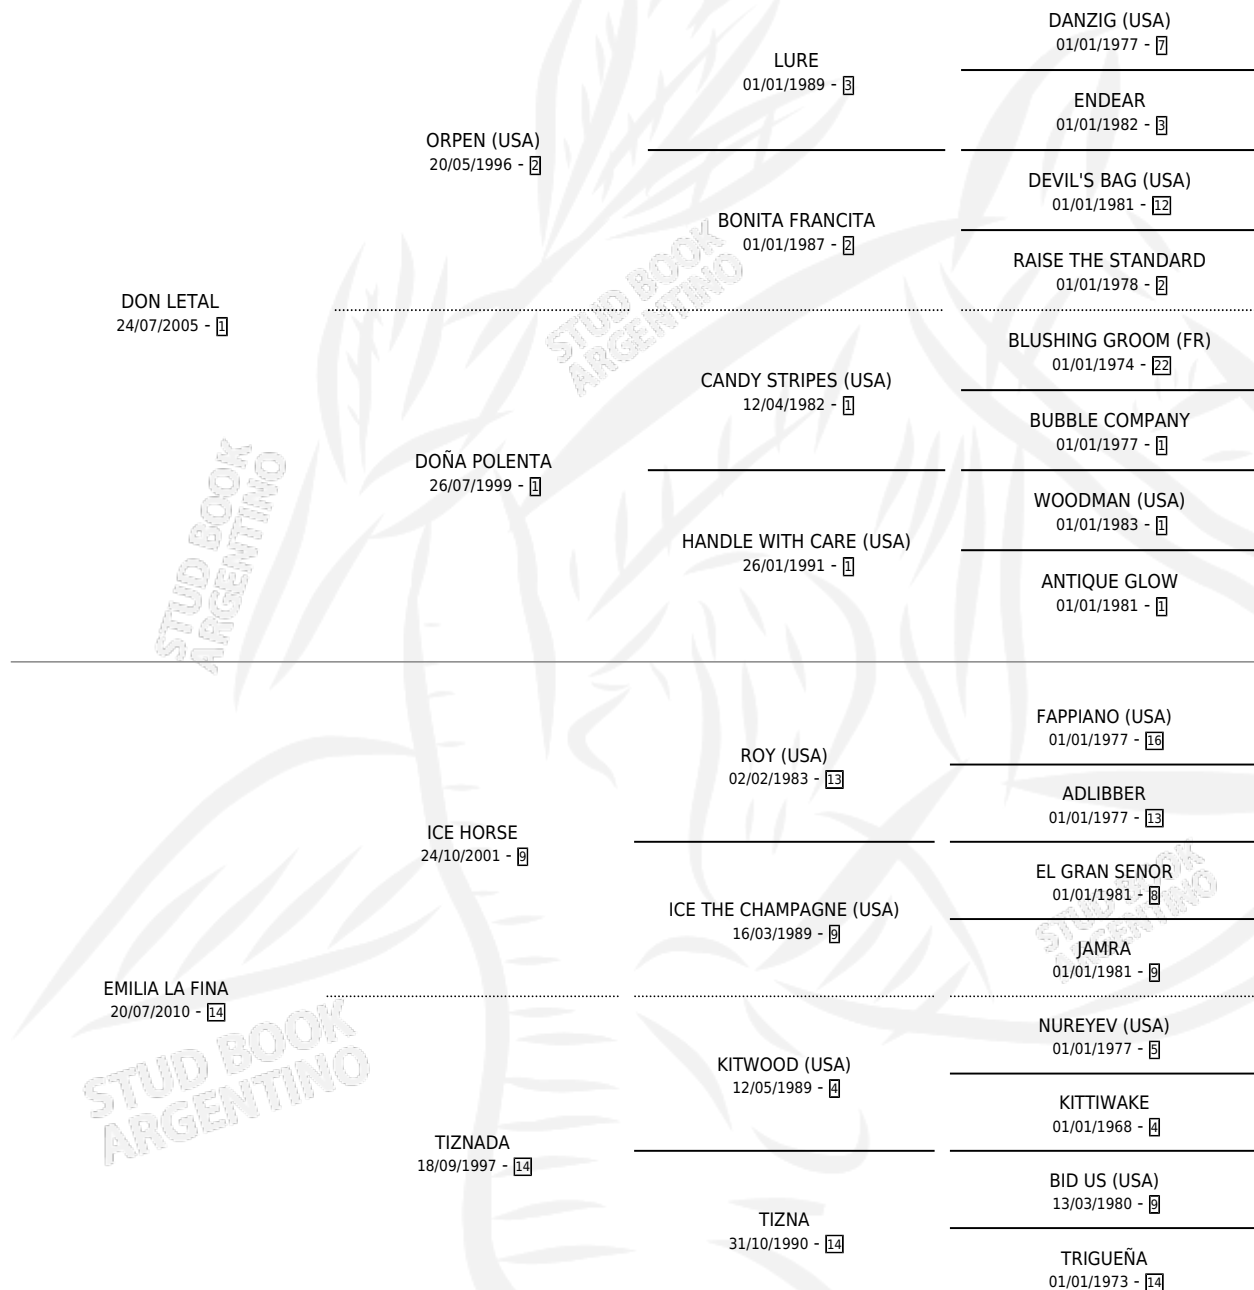

EMILIA LETAL

por DON LETAL y EMILIA LA FINA por ICE HORSE

Argentina · Hembra · Alazan · SP · 23/08/2017
Familia 14-a · Volumen 43

ESTADO

| | |
|------------------------------|---|
| TIPIFICACIÓN SANGUÍNEA | X |
| TIPIFICACIÓN POR ADN | ✓ |
| PASAPORTE | ✓ |
| IDENTIFICACIÓN POR MICROCHIP | ✓ |
| REPRODUCTOR | ✓ |

Lugar de nacimiento: A.r.g.

Criador: A.r.g.

~

HIJOS

| | MACHOS | HEMBRAS |
|------------|--------|---------|
| 2 NACIERON | 1 | 1 |

SIN ACTUACIONES

PEDIGREE

S

mientos 2 / Efectividad 66.67%

| PADRILLO | PRODUCTO | CRIADOR | 1ER SERVICIO | ÚLTIMO SERVICIO |
|---|-----------------------------------|---------|--------------|-----------------|
| TODO UN AMIGUITO | ∅ | | 13/09/2025 | 15/09/2025 |
| EMILIA LETAL TODO UN AMIGUITO | AMIGUITA MAXIMA (H A, 11/08/2025) | A.R.G. | 06/09/2024 | 06/09/2024 |
| Datos oficiales del Stud Book Argentino TODO UN AMIGUITO | AMIGUITO TITO (M A, 10/09/2023) | A.R.G. | 21/09/2022 | 21/09/2022 |