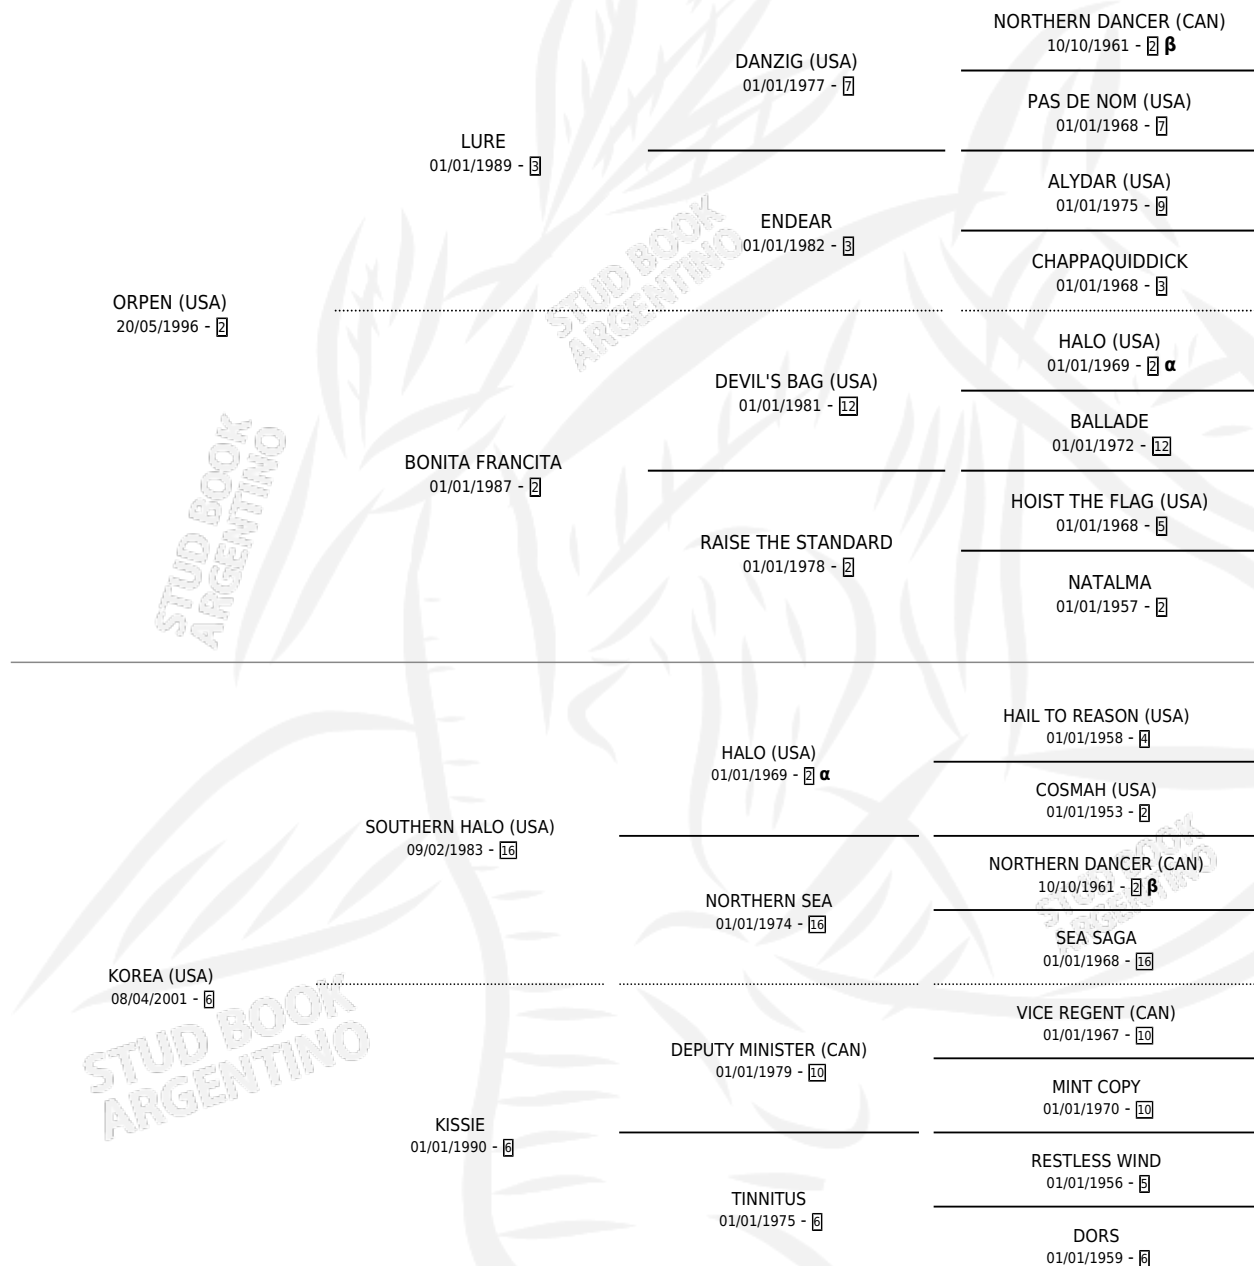

KOLLEN

por **ORPEN (USA)** y **KOREA (USA)** por **SOUTHERN HALO (USA)**

Argentina · Hembra · Zaino · SP · 16/09/2017
Familia 6-a · Volumen 43

ESTADO

TIPIFICACIÓN SANGUÍNEA	X
TIPIFICACIÓN POR ADN	✓
PASAPORTE	✓
IDENTIFICACIÓN POR MICROCHIP	✓
REPRODUCTOR	✓

Lugar de nacimiento: La Providencia
Criador: La Providencia

~

HIJOS

	MACHOS	HEMBRAS
2 NACIERON	0	2
1 CORRIERON	0	1
1 GANARON	0	1
0 GANADORES CL	0 GANADORES GR	0 GANADORES G1

PEDIGREE

INBREEDING : **α,β**