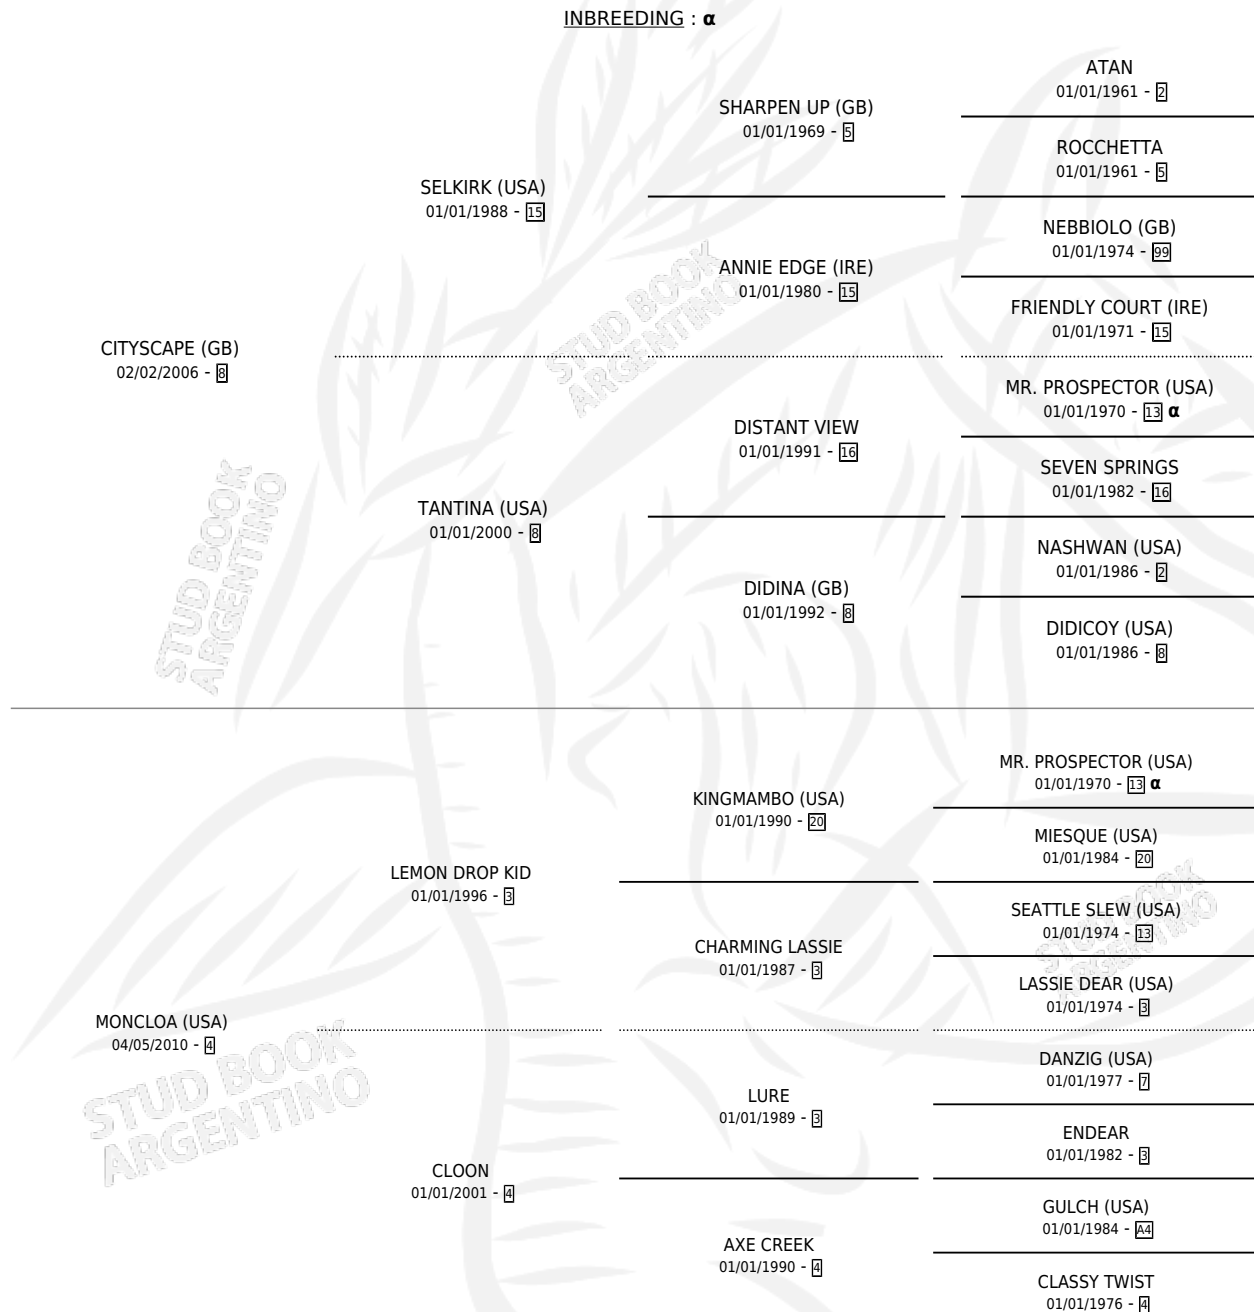

MOLEKA

por CITYSCAPE (GB) y MONCLOA (USA) por LEMON DROP KID

Argentina · Hembra · Zaino · SP · 16/09/2017
Familia 4-d · Volumen 43

ESTADO

TIPIFICACIÓN SANGUÍNEA	X
TIPIFICACIÓN POR ADN	✓
PASAPORTE	✓
IDENTIFICACIÓN POR MICROCHIP	✓
REPRODUCTOR	✓

Lugar de nacimiento: La Providencia

Criador: La Providencia

PEDIGREE

INBREEDING : α

CAMPAÑA

Solo carreras oficiales de Argentina

POR EDAD

EDAD	CC	1°	2°	3°	4°	5°	NP	CLC	CLG	CLCG1	CLGG1	IMPORTE	GANANCIA / CC
4 AÑOS	7	0	0	0	0	0	7	0	0	0	0	\$0	\$0
5 AÑOS	10	1	0	1	1	0	7	0	0	0	0	\$633,000	\$63,300
6 AÑOS	3	0	0	0	0	0	3	0	0	0	0	\$30,000	\$10,000
TOTALES	20	1	0	1	1	0	17	0	0	0	0	\$663,000	\$33,150
%		5.0%	0.0%	5.0%	5.0%	0.0%	85.0%	0.0%	0.0%	0.0%	0.0%		

Ganadora en San Isidro - \$663,000, a los 5 años.

POR DISTANCIA

HIPODROMO	CC	1°	2°	3°	4°	5°	NP	CLC	CLG	CLCG1	CLGG1	IMPORTE
PALERMO	5	0	0	0	0	0	5	0	0	0	0	\$60,000
1400 MTS	4	0	0	0	0	0	4	0	0	0	0	\$60,000
1600 MTS	1	0	0	0	0	0	1	0	0	0	0	\$0
LA PLATA	1	0	0	0	0	0	1	0	0	0	0	\$0
1300 MTS	1	0	0	0	0	0	1	0	0	0	0	\$0
SAN ISIDRO	14	1	0	1	1	0	11	0	0	0	0	\$603,000
1400 MTS	10	1	0	1	1	0	7	0	0	0	0	\$603,000
1600 MTS	2	0	0	0	0	0	2	0	0	0	0	\$0
1800 MTS	1	0	0	0	0	0	1	0	0	0	0	\$0
1300 MTS	1	0	0	0	0	0	1	0	0	0	0	\$0