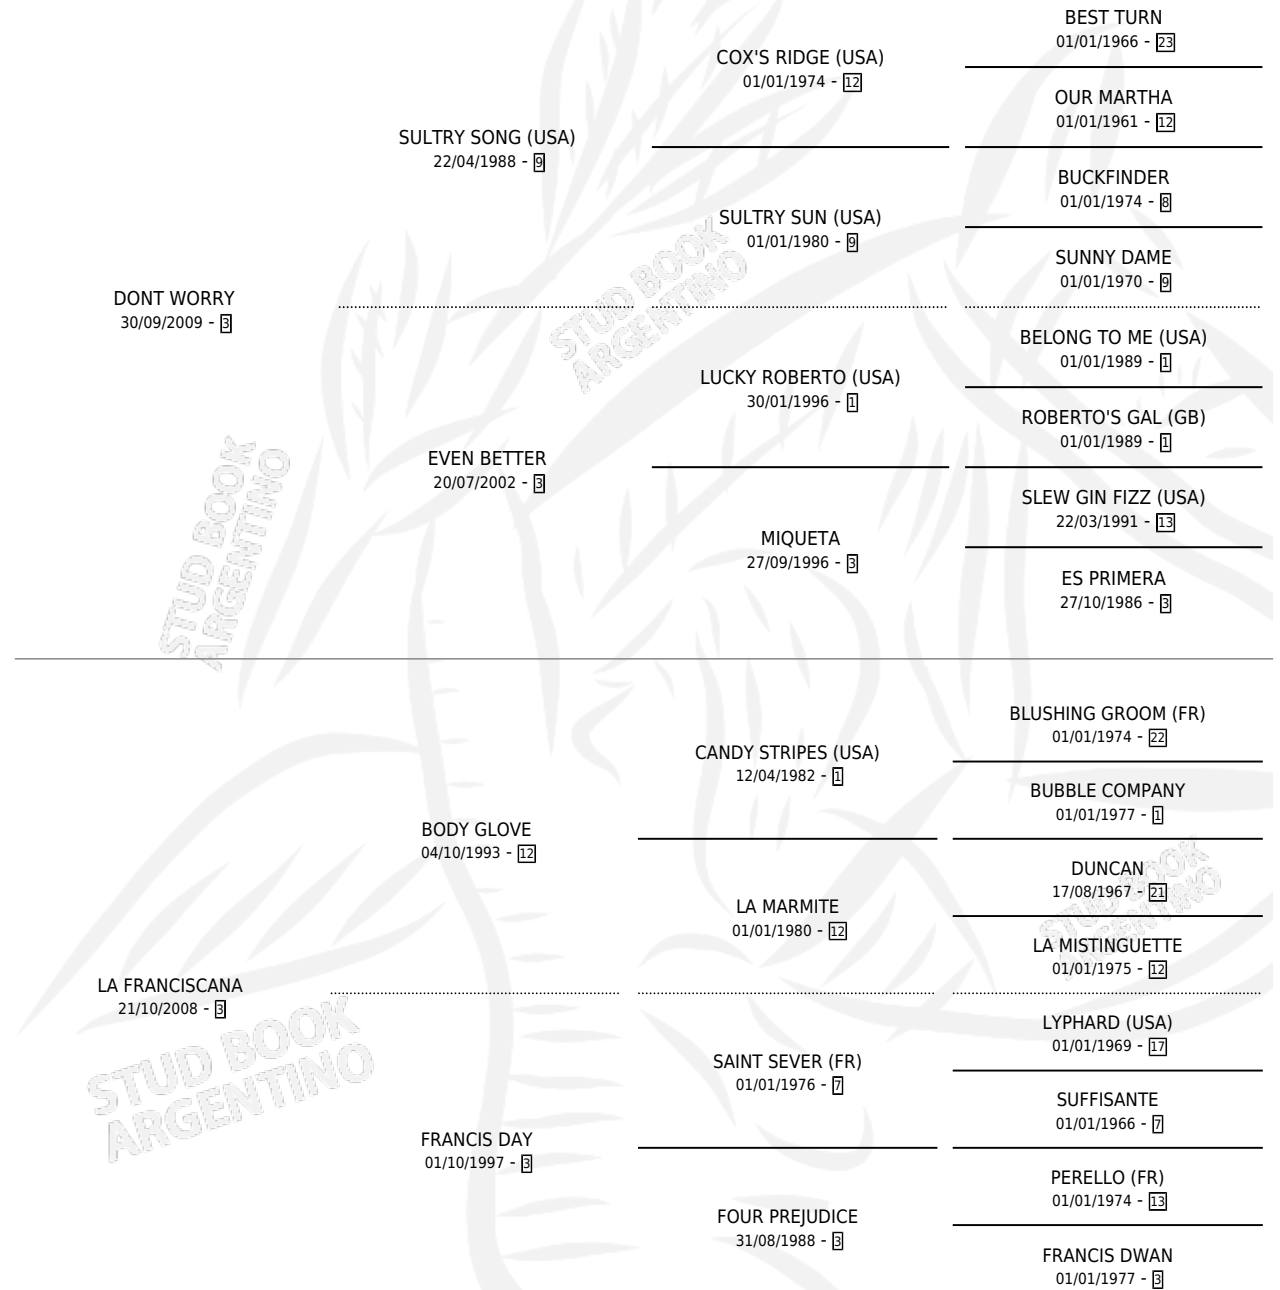

MISTER PABLO

por DONT WORRY y LA FRANCISCANA por BODY GLOVE

Argentina · Macho · Zaino · SP · 20/08/2017
Familia 3-I · Volumen 43

ESTADO

TIPIFICACIÓN SANGUÍNEA	X
TIPIFICACIÓN POR ADN	✓
PASAPORTE	✓
IDENTIFICACIÓN POR MICROCHIP	✓
REPRODUCTOR	X

Lugar de nacimiento: Alentue

Criador: Alentue

PEDIGREE

MISTER PABLO

Datos oficiales del Stud Book Argentino

Documento generado el 11/05/2026

studbook.org.ar