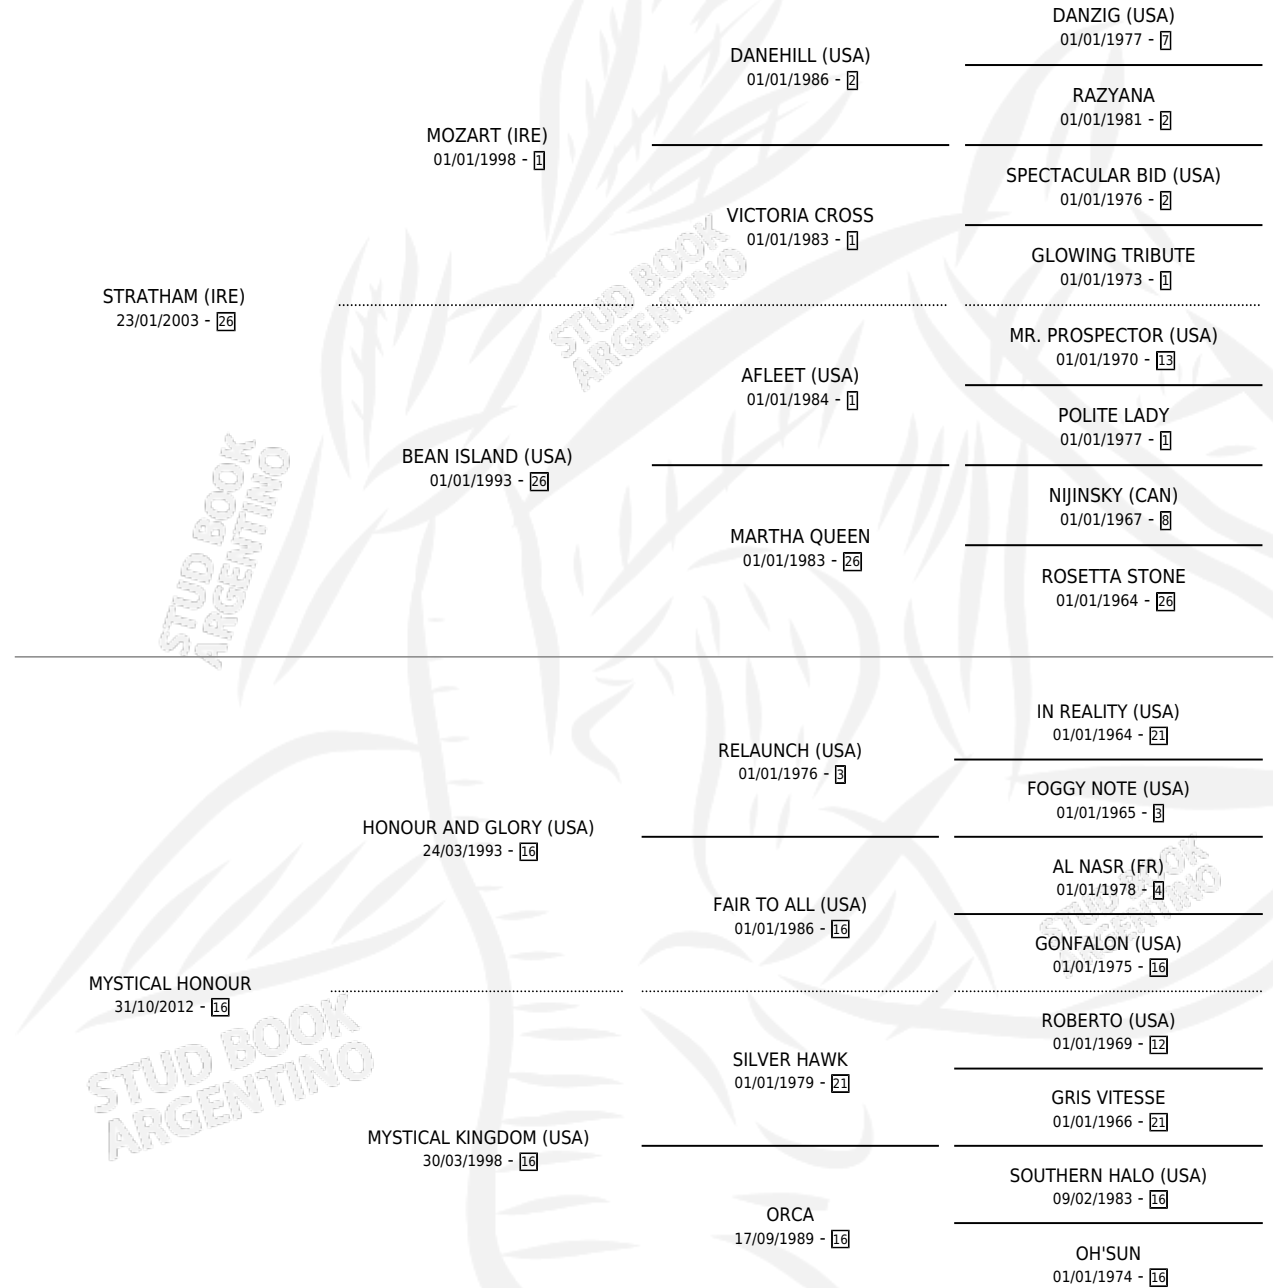

MYSTICAL SECRET

por STRATHAM (IRE) y MYSTICAL HONOUR por HONOUR AND GLORY (USA)

Argentina · Macho · Zaino · SP · 31/08/2017
Familia 16-d · Volumen 43

ESTADO

TIPIFICACIÓN SANGUÍNEA	X
TIPIFICACIÓN POR ADN	✓
PASAPORTE	✓
IDENTIFICACIÓN POR MICROCHIP	✓
REPRODUCTOR	X

Lugar de nacimiento: Nicanor
Criador: Estancia S. A.

PEDIGREE

CAMPAÑA

Solo carreras oficiales de Argentina

POR EDAD

EDAD	CC	1°	2°	3°	4°	5°	NP	CLC	CLG	CLCG1	CLGG1	IMPORTE	GANANCIA / CC
3 AÑOS	1	0	0	0	0	0	1	0	0	0	0	\$0	\$0
4 AÑOS	1	0	0	0	0	0	1	0	0	0	0	\$0	\$0
TOTALES	2	0	0	0	0	0	2	0	0	0	0	\$0	\$0
%		0.0%	0.0%	0.0%	0.0%	0.0%	100%	0.0%	0.0%	0.0%	0.0%		