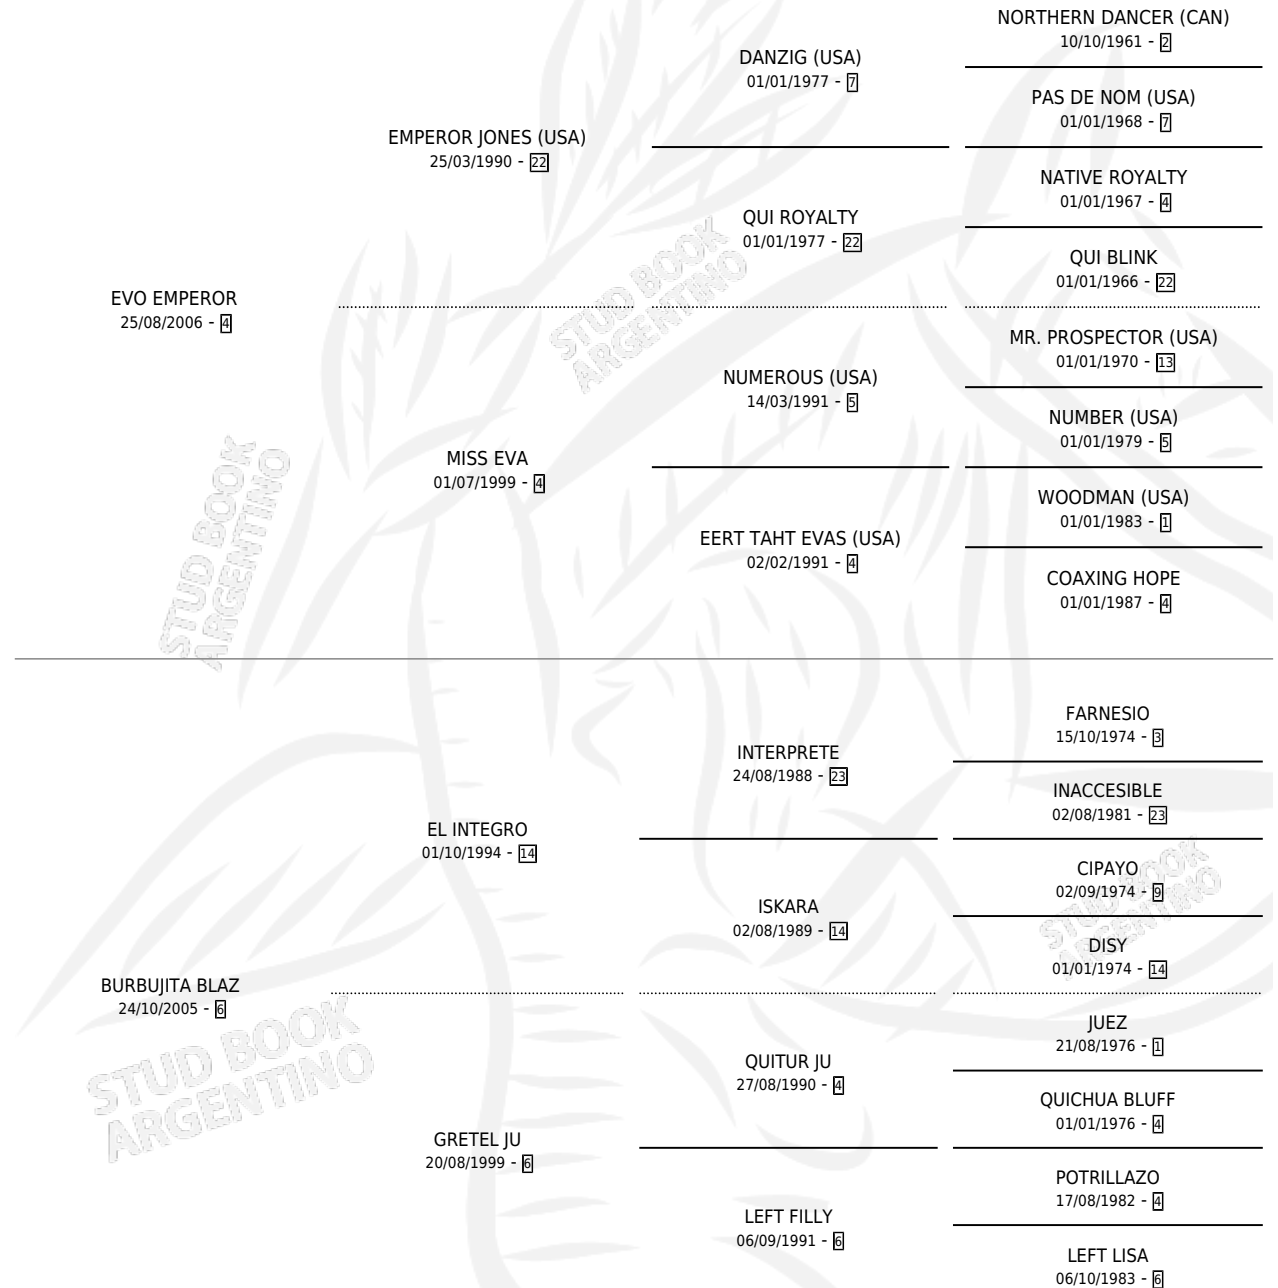

ARROLLADORA EMPER

por EVO EMPEROR y BURBUJITA BLAZ por EL INTEGRO

Argentina · Hembra · Zaino · SP · 29/08/2017
Familia 6 · Volumen 43

ESTADO

TIPIFICACIÓN SANGUÍNEA	X
TIPIFICACIÓN POR ADN	✓
PASAPORTE	✓
IDENTIFICACIÓN POR MICROCHIP	✓
REPRODUCTOR	X

Lugar de nacimiento: El Estribo

Criador: El Estribo

PEDIGREE