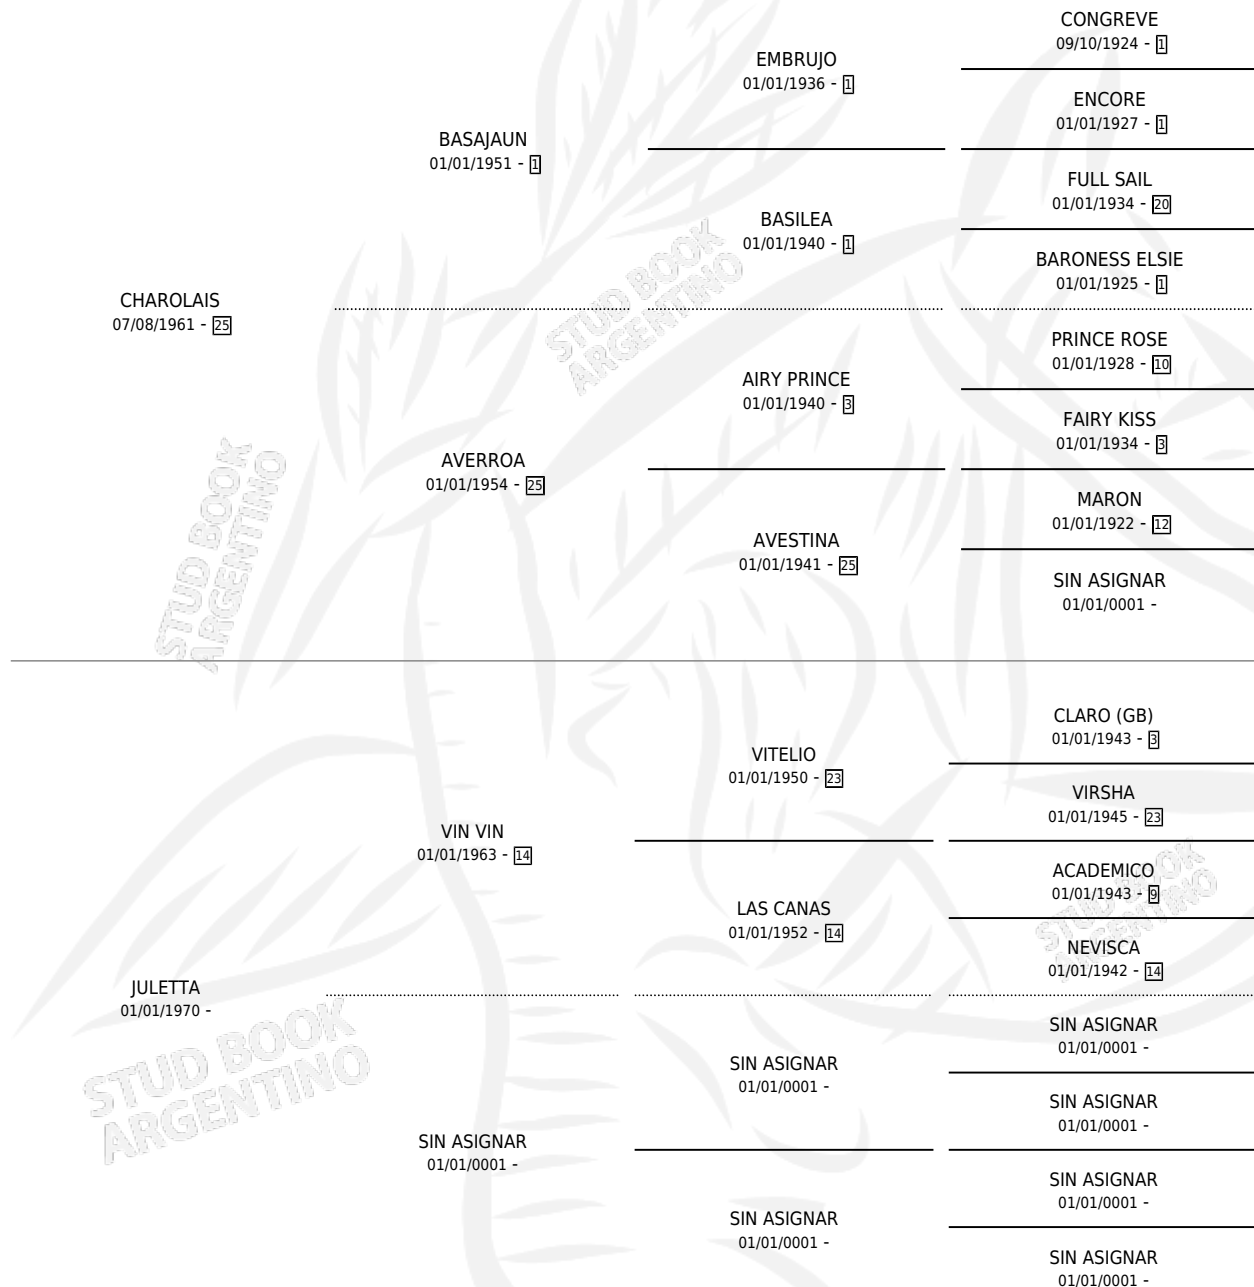

VINJULETT

por CHAROLAIS y JULETTA por VIN VIN

Argentina · Hembra · Alazan Tostado · SP · 01/01/1977
Familia · Volumen 29

ESTADO

TIPIFICACIÓN SANGUÍNEA	X
TIPIFICACIÓN POR ADN	X
PASAPORTE	X
IDENTIFICACIÓN POR MICROCHIP	X
REPRODUCTOR	✓

Lugar de nacimiento: Campo particular

Criador: Sin dato

~

HIJOS

	MACHOS	HEMBRAS
1 NACIERON	0	1
SIN ACTUACIONES		

PEDIGREE

S

mientos 1 / Efectividad 12.50%

PADRILLO	PRODUCTO	CRIADOR	1ER SERVICIO	ÚLTIMO SERVICIO
VIGOROUS TOSS	∅		22/11/1994	27/12/1994
VINJULETT	∅		13/10/1991	30/12/1991
BEAUREGARD	∅		03/12/1990	10/12/1990
BEAUREGARD	∅		03/11/1989	14/12/1989
EL VASCO NEGRO	∅		10/12/1988	29/12/1988
SHEMIRAAN (USA)	∅		03/10/1986	30/12/1986
SEREVAC (USA)	SEREVITA (H A, 25/09/1986) •MURIÓ EL 09/08/1992•	SIN DATO	23/08/1985	27/10/1985
DROMBA (USA)	∅			