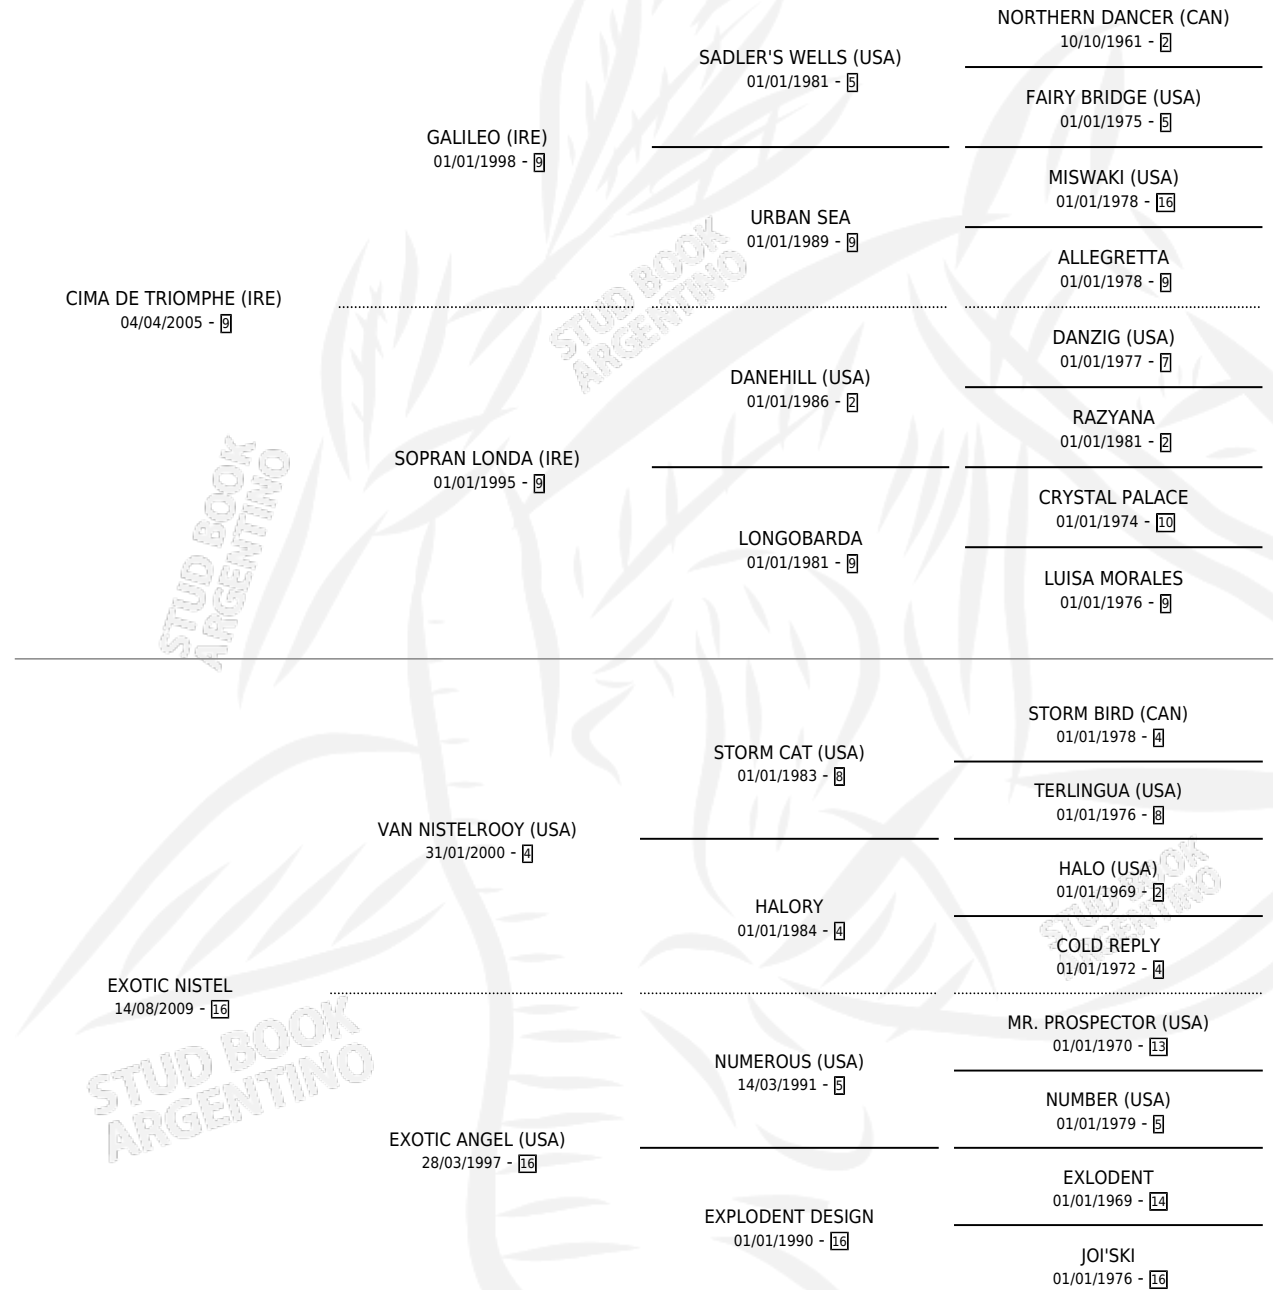

KARLOVY VARY

por CIMA DE TRIOMPHE (IRE) y EXOTIC NISTEL por VAN NISTELROOY (USA)

Argentina · Macho · Tordillo · SP · 17/09/2017
Familia 16-g · Volumen 43

ESTADO

TIPIFICACIÓN SANGUÍNEA	X
TIPIFICACIÓN POR ADN	✓
PASAPORTE	✓
IDENTIFICACIÓN POR MICROCHIP	✓
REPRODUCTOR	X

Lugar de nacimiento: La Leyenda De Areco
Criador: Prado Eduardo Manuel

PEDIGREE