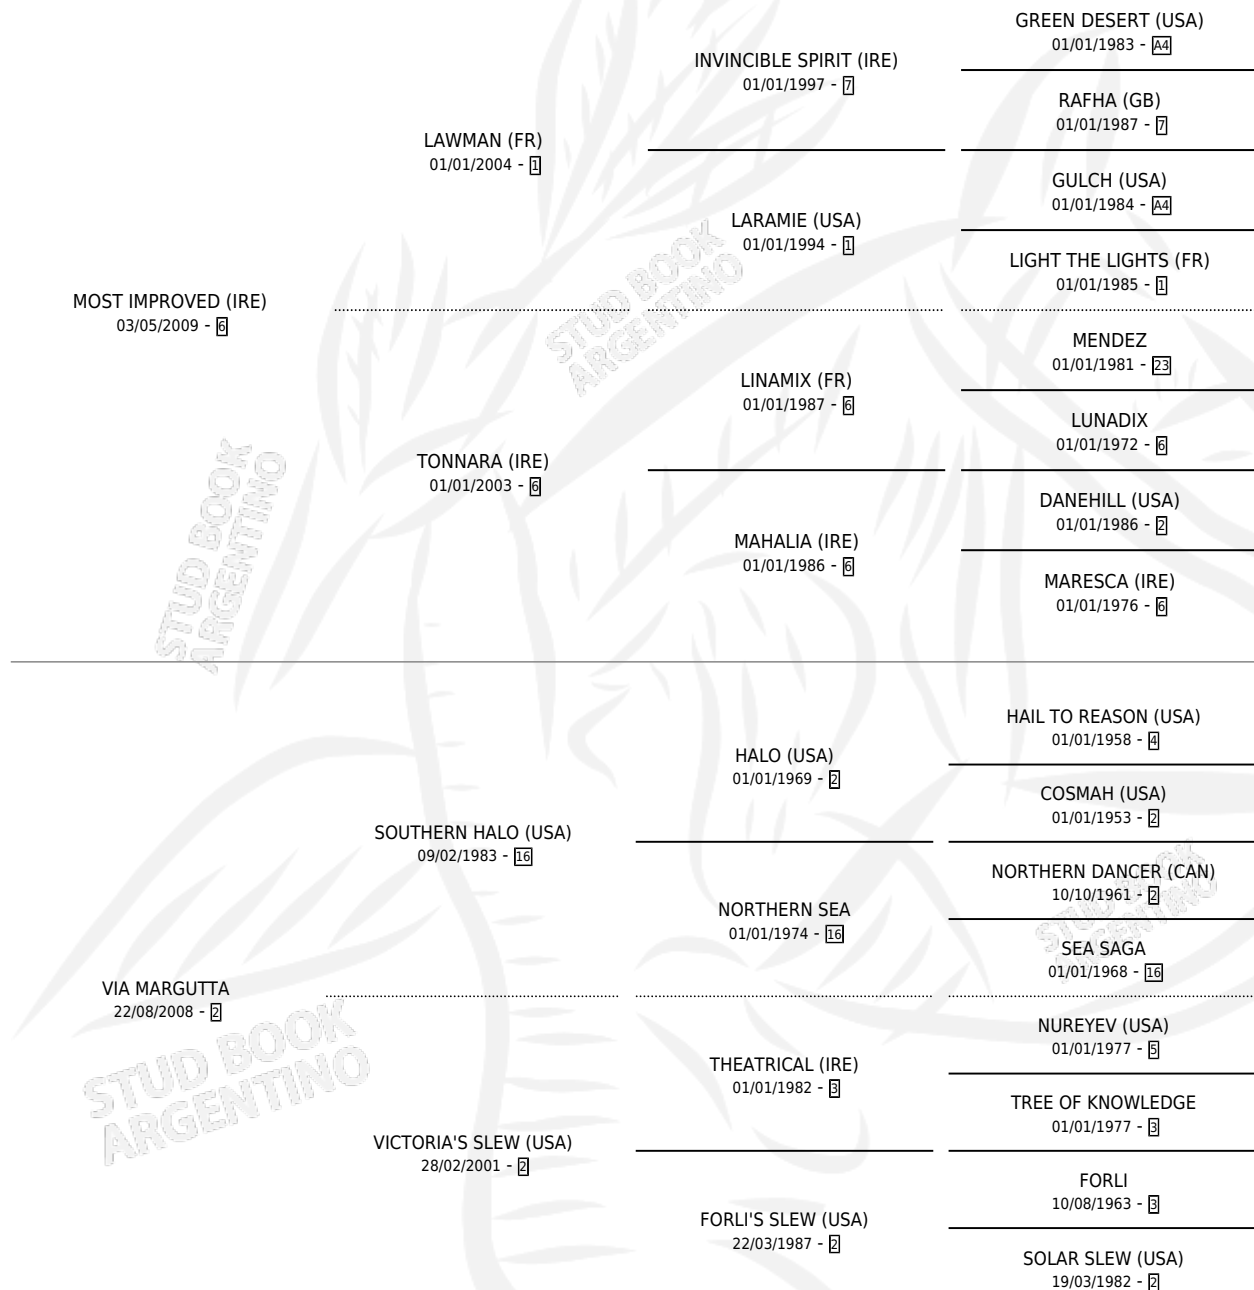

PANATTA

por **MOST IMPROVED (IRE)** y **VIA MARGUTTA** por
SOUTHERN HALO (USA)

Argentina · Macho · Zaino · SP · 11/09/2017
Familia 2-g · Volumen 43

ESTADO

TIPIFICACIÓN SANGUÍNEA	X
TIPIFICACIÓN POR ADN	✓
PASAPORTE	✓
IDENTIFICACIÓN POR MICROCHIP	✓
REPRODUCTOR	X

Lugar de nacimiento: Don Yayo

Criador: Donovan Cornelio Guillermo, Solveyra Maria Isabel y Donovan Patricio E.

PEDIGREE

CAMPAÑA

Solo carreras oficiales de Argentina

POR EDAD

EDAD	CC	1°	2°	3°	4°	5°	NP	CLC	CLG	CLCG1	CLGG1	IMPORTE	GANANCIA / CC
5 AÑOS	5	0	0	0	1	0	4	0	0	0	0	\$35,000	\$7,000
TOTALES	5	0	0	0	1	0	4	0	0	0	0	\$35,000	\$7,000
%		0.0%	0.0%	0.0%	20.0%	0.0%	80.0%	0.0%	0.0%	0.0%	0.0%		