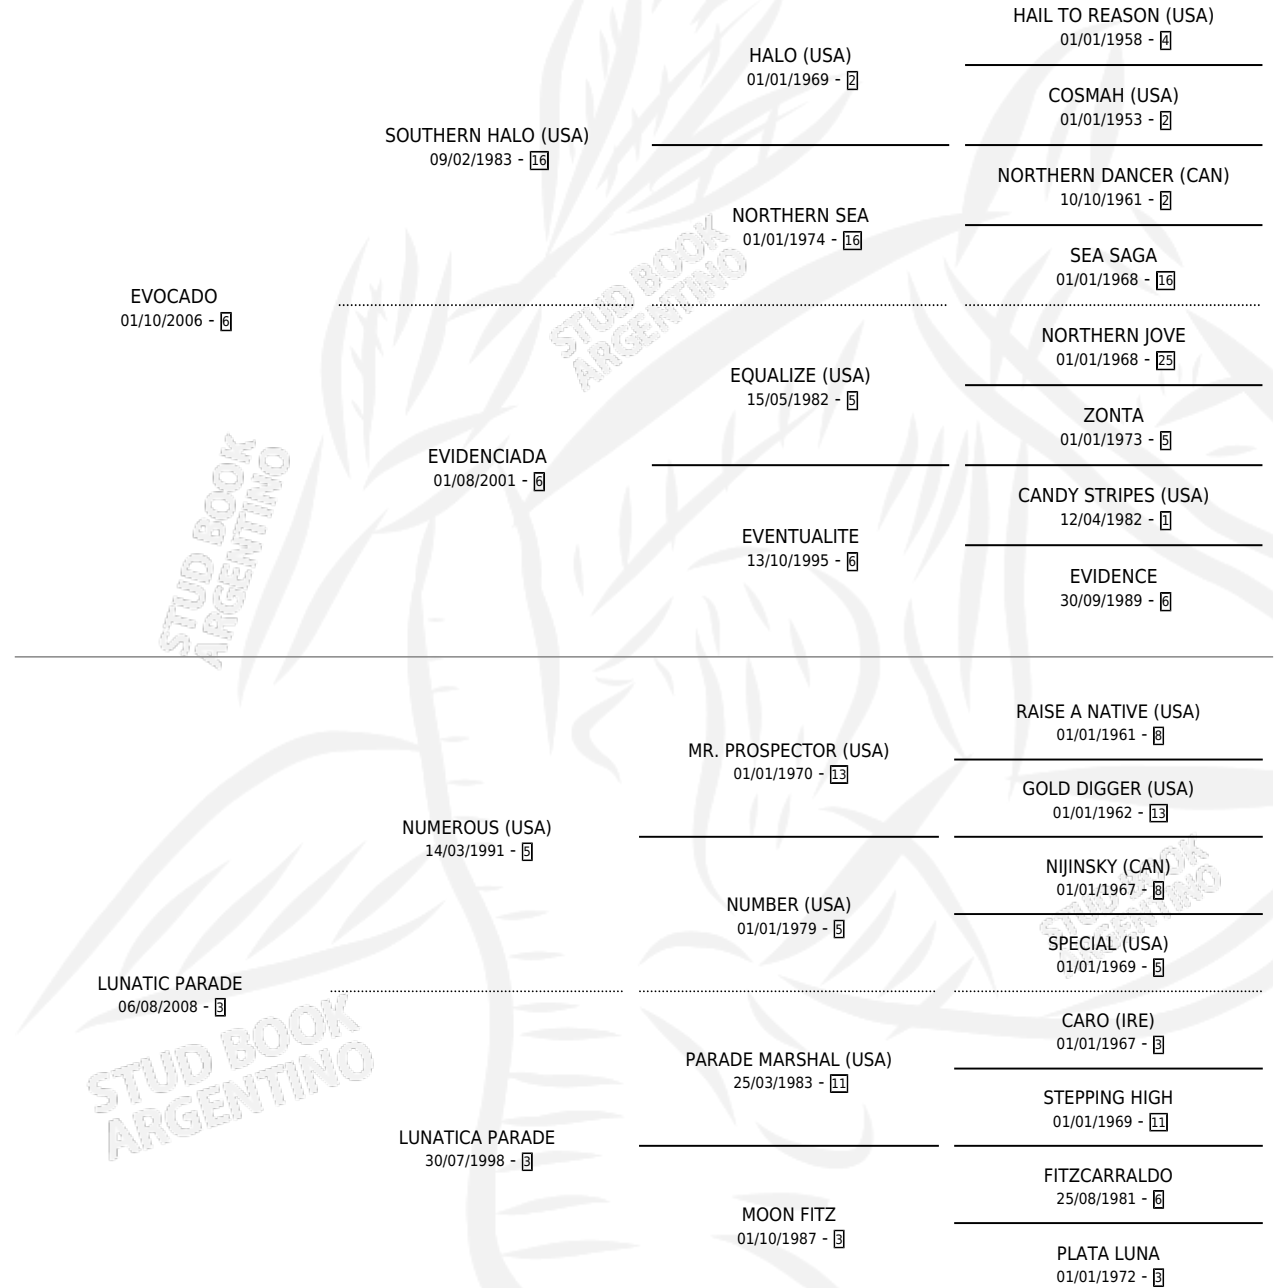

EVO MALEFICO

por **EVOCADO** y **LUNATIC PARADE** por **NUMEROUS (USA)**

Argentina · Macho · Zaino · SP · 29/08/2017
Familia 3-o · Volumen 43

ESTADO

TIPIFICACIÓN SANGUÍNEA	X
TIPIFICACIÓN POR ADN	✓
PASAPORTE	✓
IDENTIFICACIÓN POR MICROCHIP	✓
REPRODUCTOR	X

Lugar de nacimiento: Los Dos Tordos

Criador: Gomez Carlos Alfredo

PEDIGREE