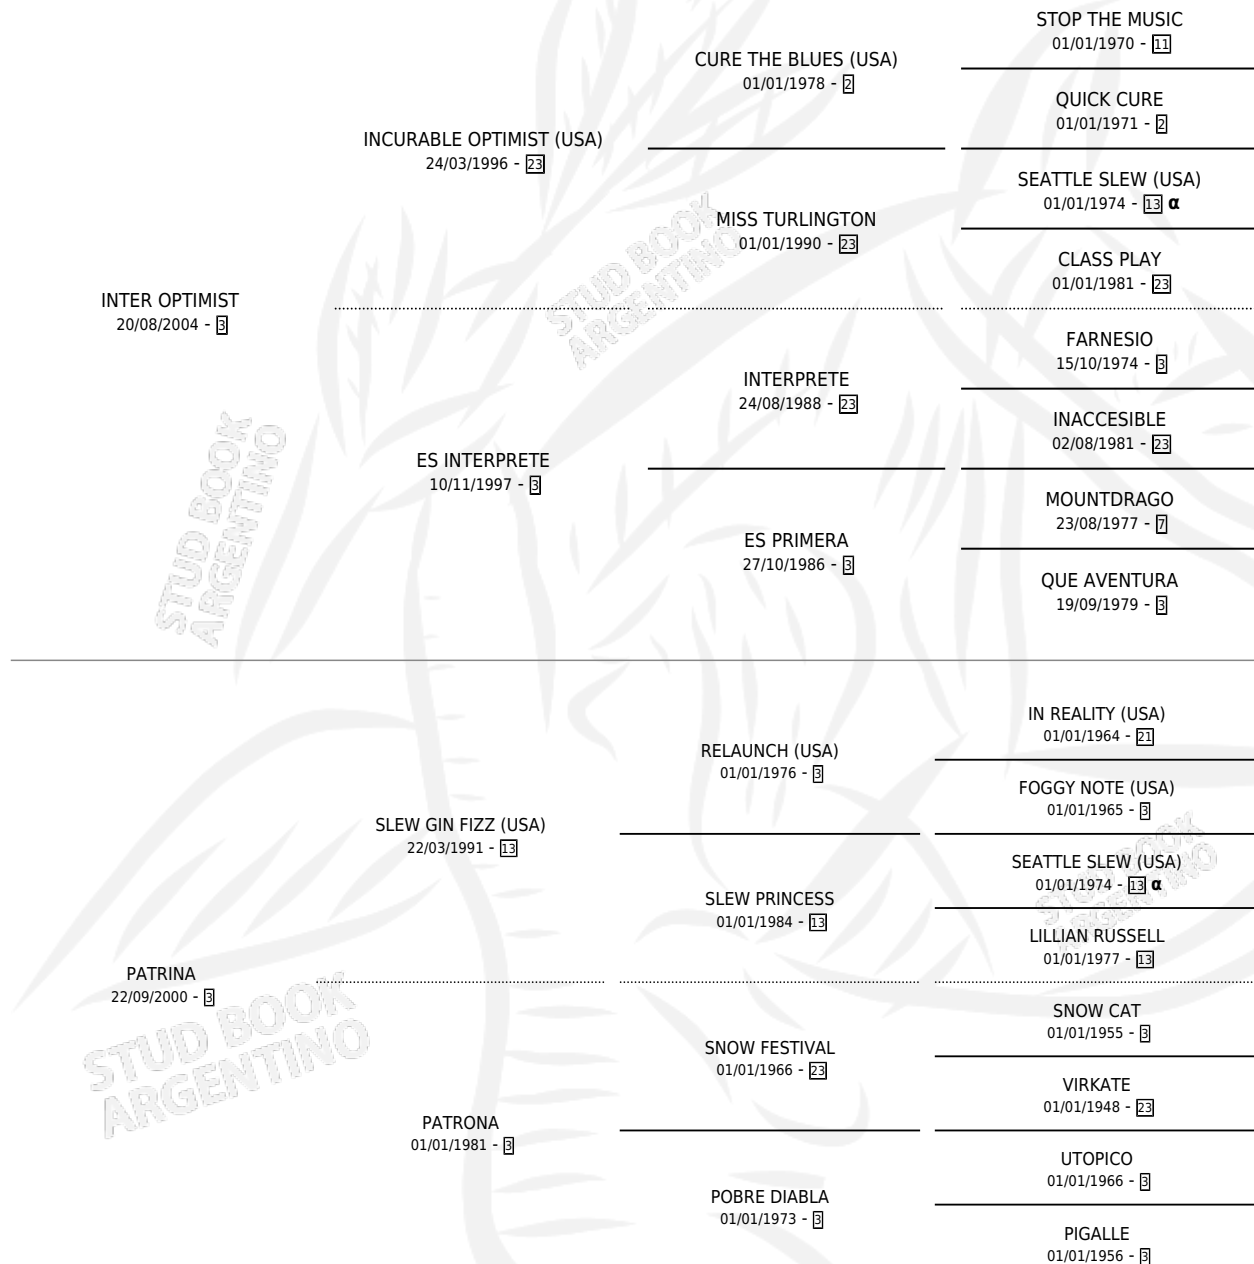

PATRON NOCTURNO

por INTER OPTIMIST y PATRINA por SLEW GIN FIZZ (USA)

Argentina · Macho · Zaino · SP · 10/09/2017
Familia 3-h · Volumen 43

ESTADO

TIPIFICACIÓN SANGUÍNEA	X
TIPIFICACIÓN POR ADN	X
PASAPORTE	X
IDENTIFICACIÓN POR MICROCHIP	X
REPRODUCTOR	X

Lugar de nacimiento: La Blanca
Criador: Stieben Hector Edgardo

PEDIGREE

INBREEDING : α

PATRON NOCTURNO

Datos oficiales del Stud Book Argentino

Documento generado el 10/05/2026

studbook.org.ar