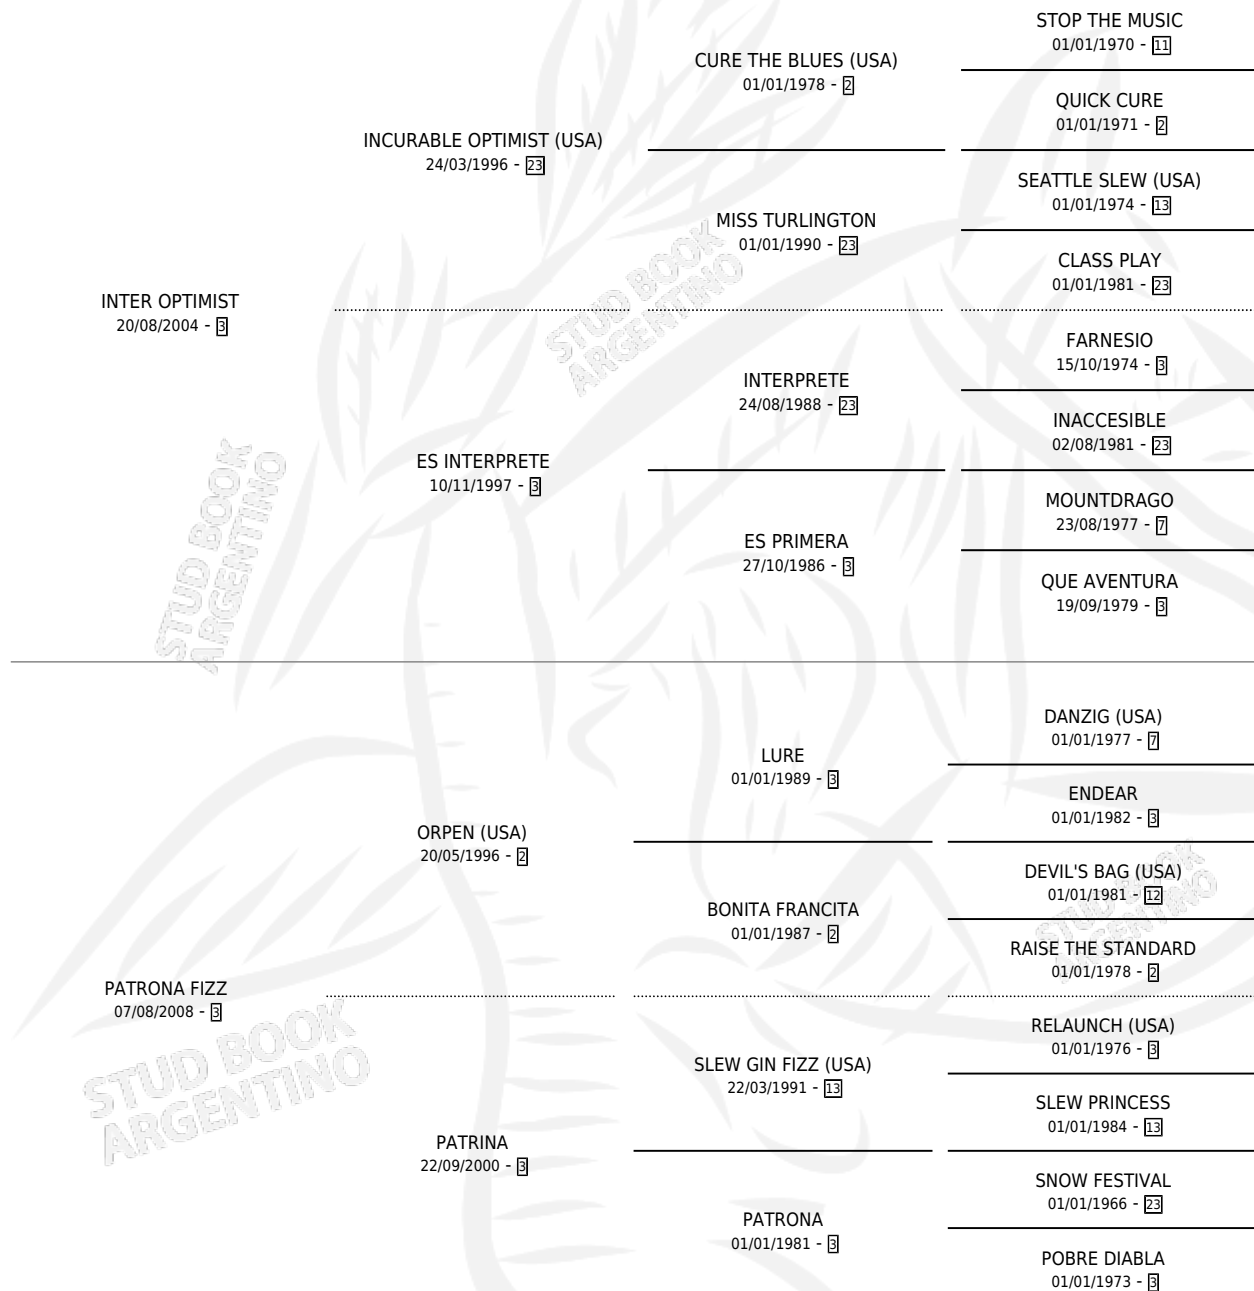

DUQUESA SHY

por INTER OPTIMIST y PATRONA FIZZ por ORPEN (USA)

Argentina · Hembra · Zaino · SP · 27/08/2017
Familia 3-h · Volumen 43

ESTADO

TIPIFICACIÓN SANGUÍNEA	X
TIPIFICACIÓN POR ADN	✓
PASAPORTE	✓
IDENTIFICACIÓN POR MICROCHIP	✓
REPRODUCTOR	X

Lugar de nacimiento: La Blanca
Criador: Stieben Hector Edgardo

PEDIGREE

CAMPAÑA

Solo carreras oficiales de Argentina

POR EDAD

EDAD	CC	1°	2°	3°	4°	5°	NP	CLC	CLG	CLCG1	CLGG1	IMPORTE	GANANCIA / CC
4 AÑOS	2	2	0	0	0	0	0	0	0	0	0	\$780,000	\$390,000
5 AÑOS	1	0	0	0	0	0	1	0	0	0	0	\$0	\$0
TOTALES	3	2	0	0	0	0	1	0	0	0	0	\$780,000	\$260,000
%		66.7%	0.0%	0.0%	0.0%	0.0%	33.3%	0.0%	0.0%	0.0%	0.0%		