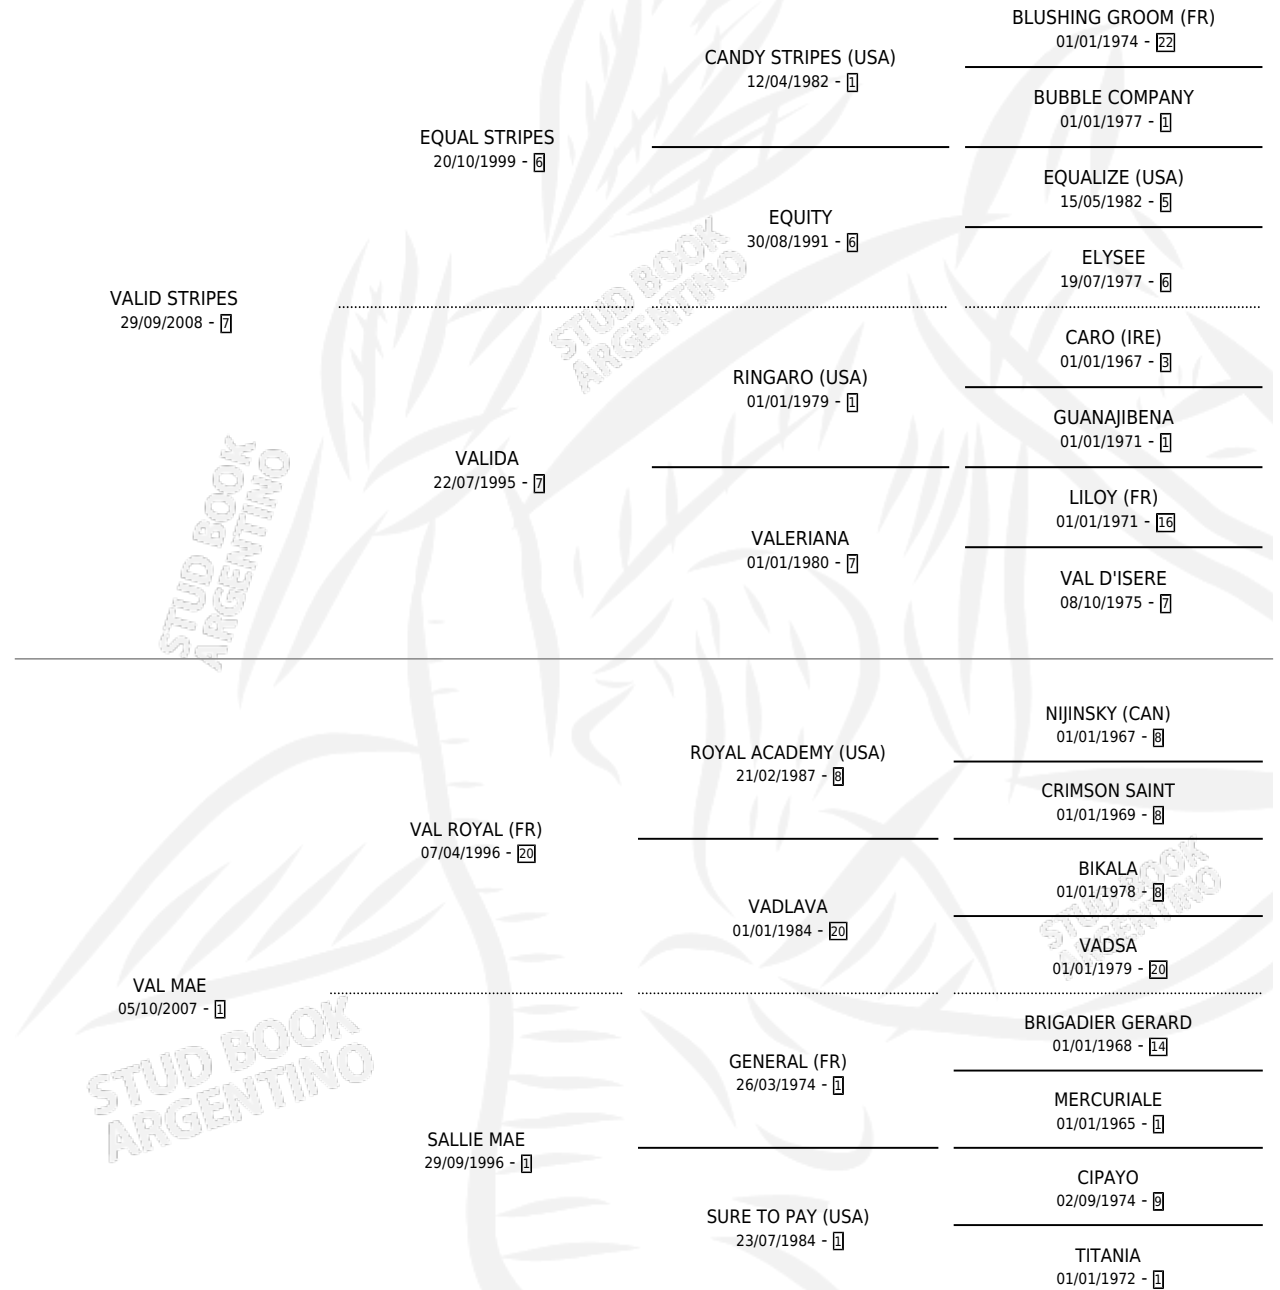

SEMANA LOCA

por VALID STRIPES y VAL MAE por VAL ROYAL (FR)

Argentina · Hembra · Zaino · SP · 28/08/2017
Familia 1-s · Volumen 43

ESTADO

TIPIFICACIÓN SANGUÍNEA	X
TIPIFICACIÓN POR ADN	✓
PASAPORTE	✓
IDENTIFICACIÓN POR MICROCHIP	✓
REPRODUCTOR	X

Lugar de nacimiento: Don Yayo

Criador: Don Yayo

PEDIGREE