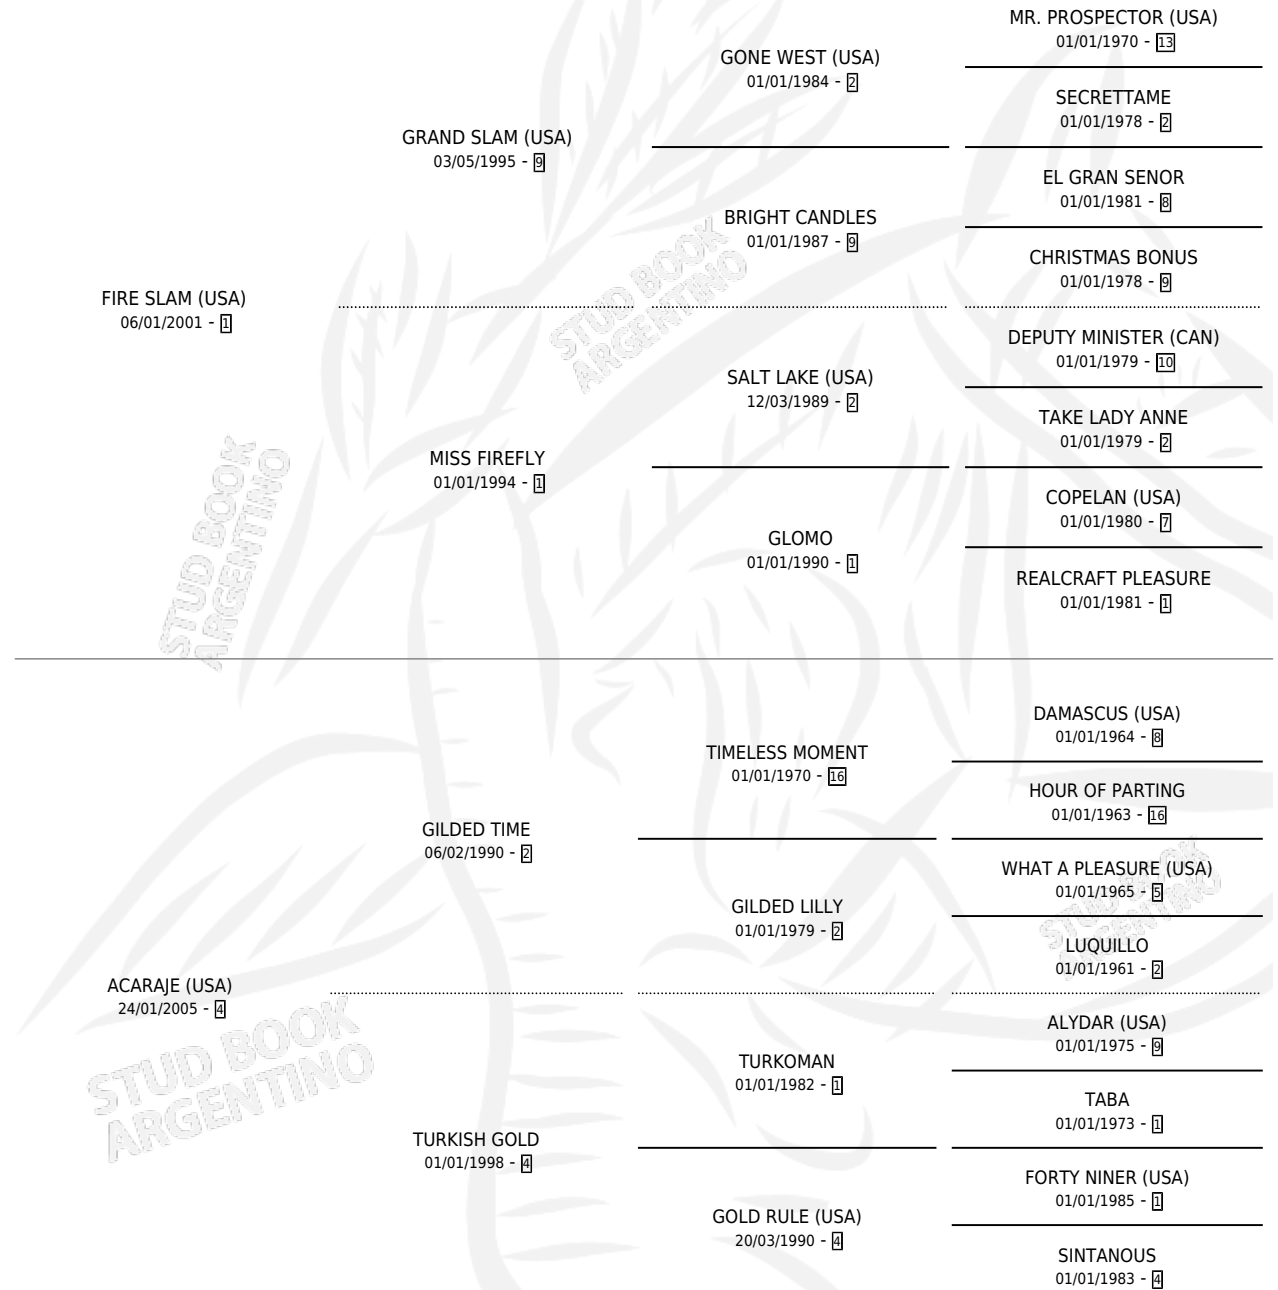

AIRWAYS

por **FIRE SLAM (USA)** y **ACARAJE (USA)** por **GILDED TIME**

Argentina · Hembra · Zaino · SP · 05/09/2017
Familia 4-r · Volumen 43

ESTADO

TIPIFICACIÓN SANGUÍNEA	X
TIPIFICACIÓN POR ADN	✓
PASAPORTE	✓
IDENTIFICACIÓN POR MICROCHIP	✓
REPRODUCTOR	X

Lugar de nacimiento: Cumeneyen

Criador: Cumeneyen

PEDIGREE

CAMPAÑA

Solo carreras oficiales de Argentina

POR EDAD

EDAD	CC	1°	2°	3°	4°	5°	NP	CLC	CLG	CLCG1	CLGG1	IMPORTE	GANANCIA / CC
3 AÑOS	1	0	0	0	0	0	1	0	0	0	0	\$0	\$0
4 AÑOS	7	1	1	0	1	1	3	0	0	0	0	\$187,755	\$26,822
5 AÑOS	2	0	0	0	0	0	2	0	0	0	0	\$0	\$0
TOTALES	10	1	1	0	1	1	6	0	0	0	0	\$187,755	\$18,776
%		10.0%	10.0%	0.0%	10.0%	10.0%	60.0%	0.0%	0.0%	0.0%	0.0%		