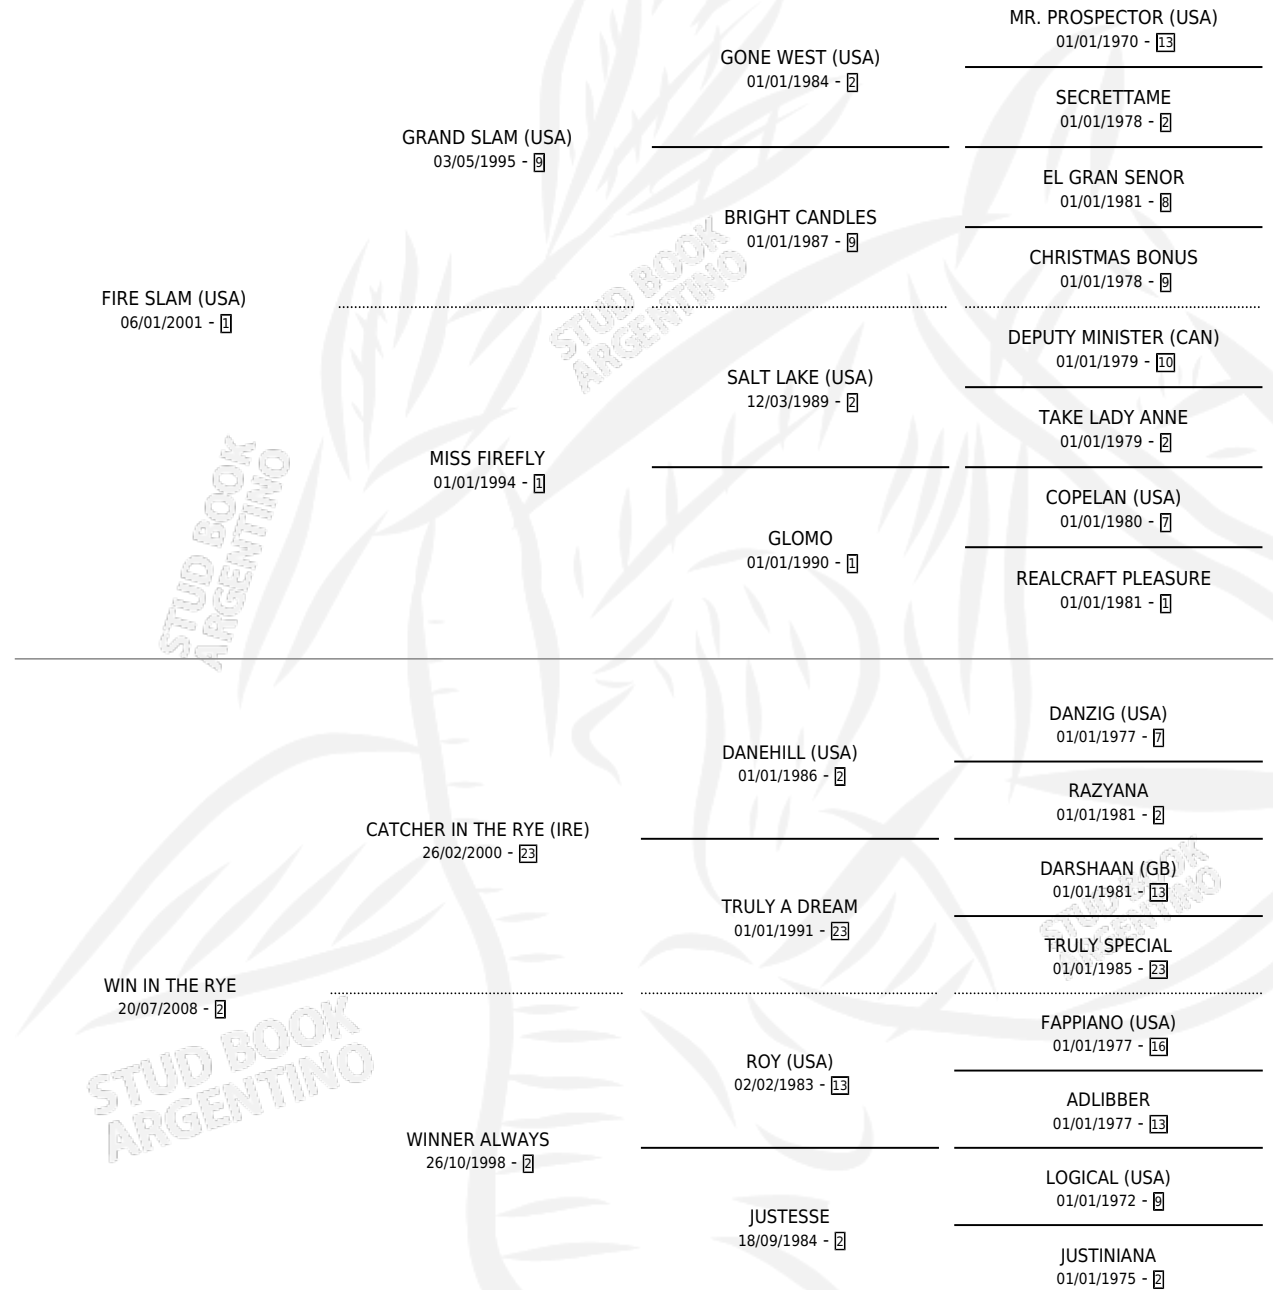

WINERY

por **FIRE SLAM (USA)** y **WIN IN THE RYE** por **CATCHER IN THE RYE (IRE)**

Argentina · Macho · Zaino · SP · 03/09/2017
Familia 2-n · Volumen 43

ESTADO

TIPIFICACIÓN SANGUÍNEA	X
TIPIFICACIÓN POR ADN	✓
PASAPORTE	✓
IDENTIFICACIÓN POR MICROCHIP	✓
REPRODUCTOR	X

Lugar de nacimiento: Cumeneyen

Criador: Cumeneyen

PEDIGREE