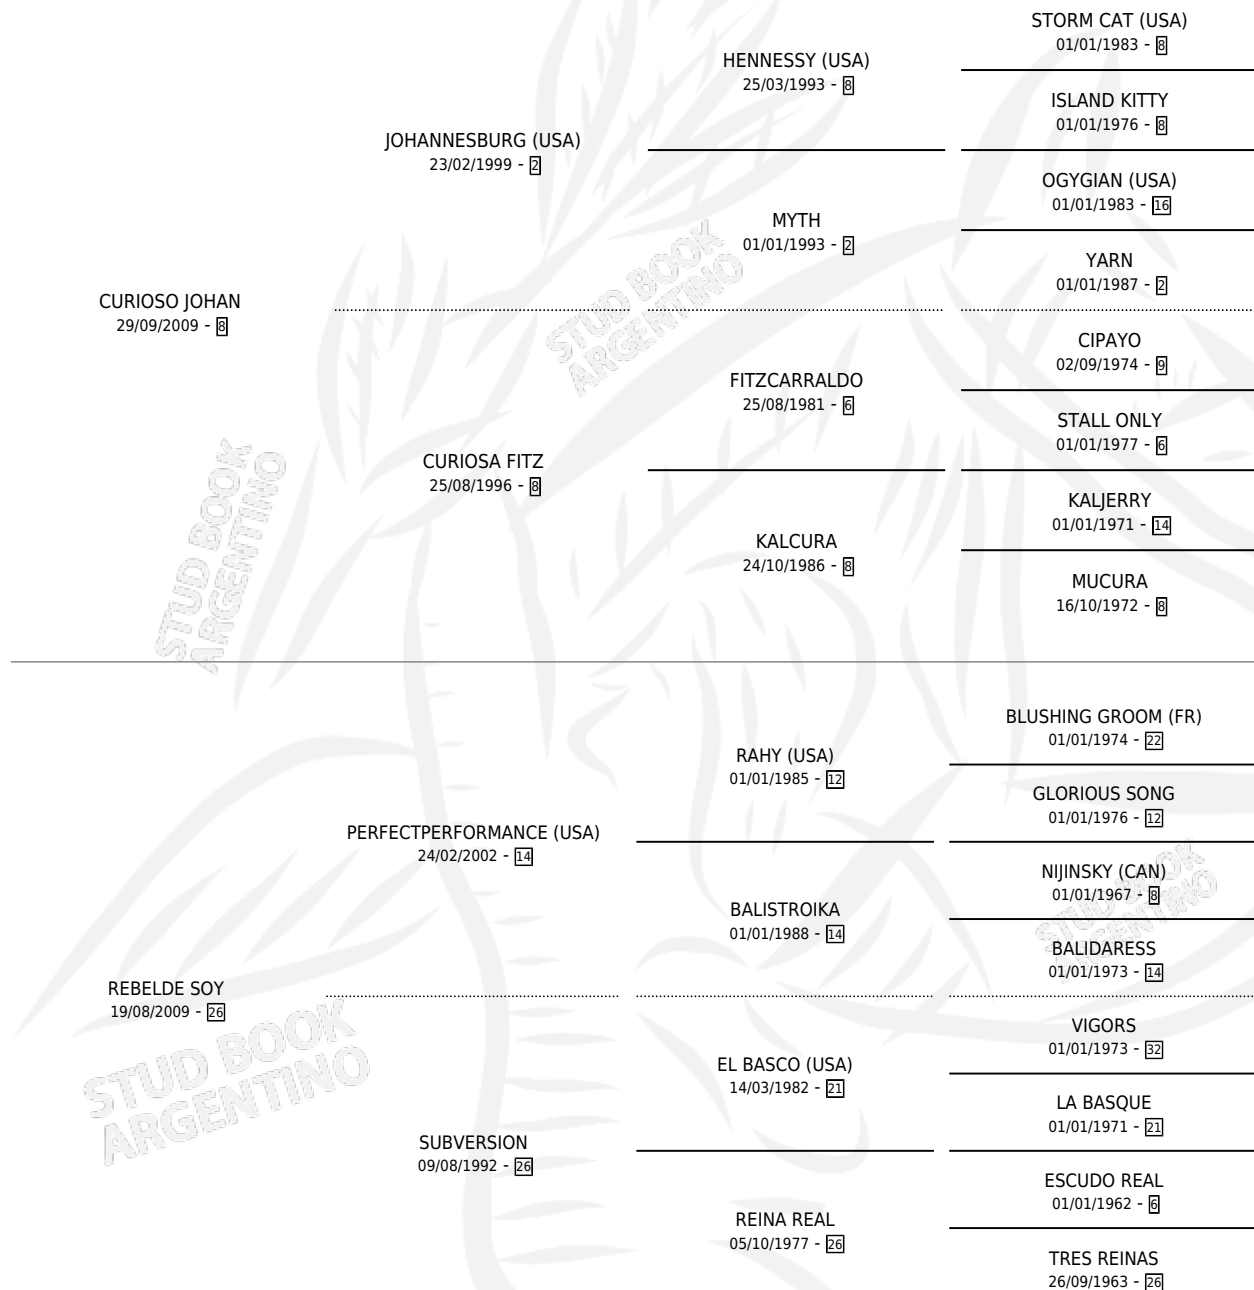

SUBVERSIVO JOHAN

por CURIOSO JOHAN y REBELDE SOY por
PERFECTPERFORMANCE (USA)

Argentina · Macho · Alazan · SP · 26/09/2017
Familia 26 · Volumen 43

ESTADO

TIPIFICACIÓN SANGUÍNEA	X
TIPIFICACIÓN POR ADN	✓
PASAPORTE	✓
IDENTIFICACIÓN POR MICROCHIP	✓
REPRODUCTOR	X

Lugar de nacimiento: La Catedral De Palermo

Criador: La Catedral De Palermo

PEDIGREE