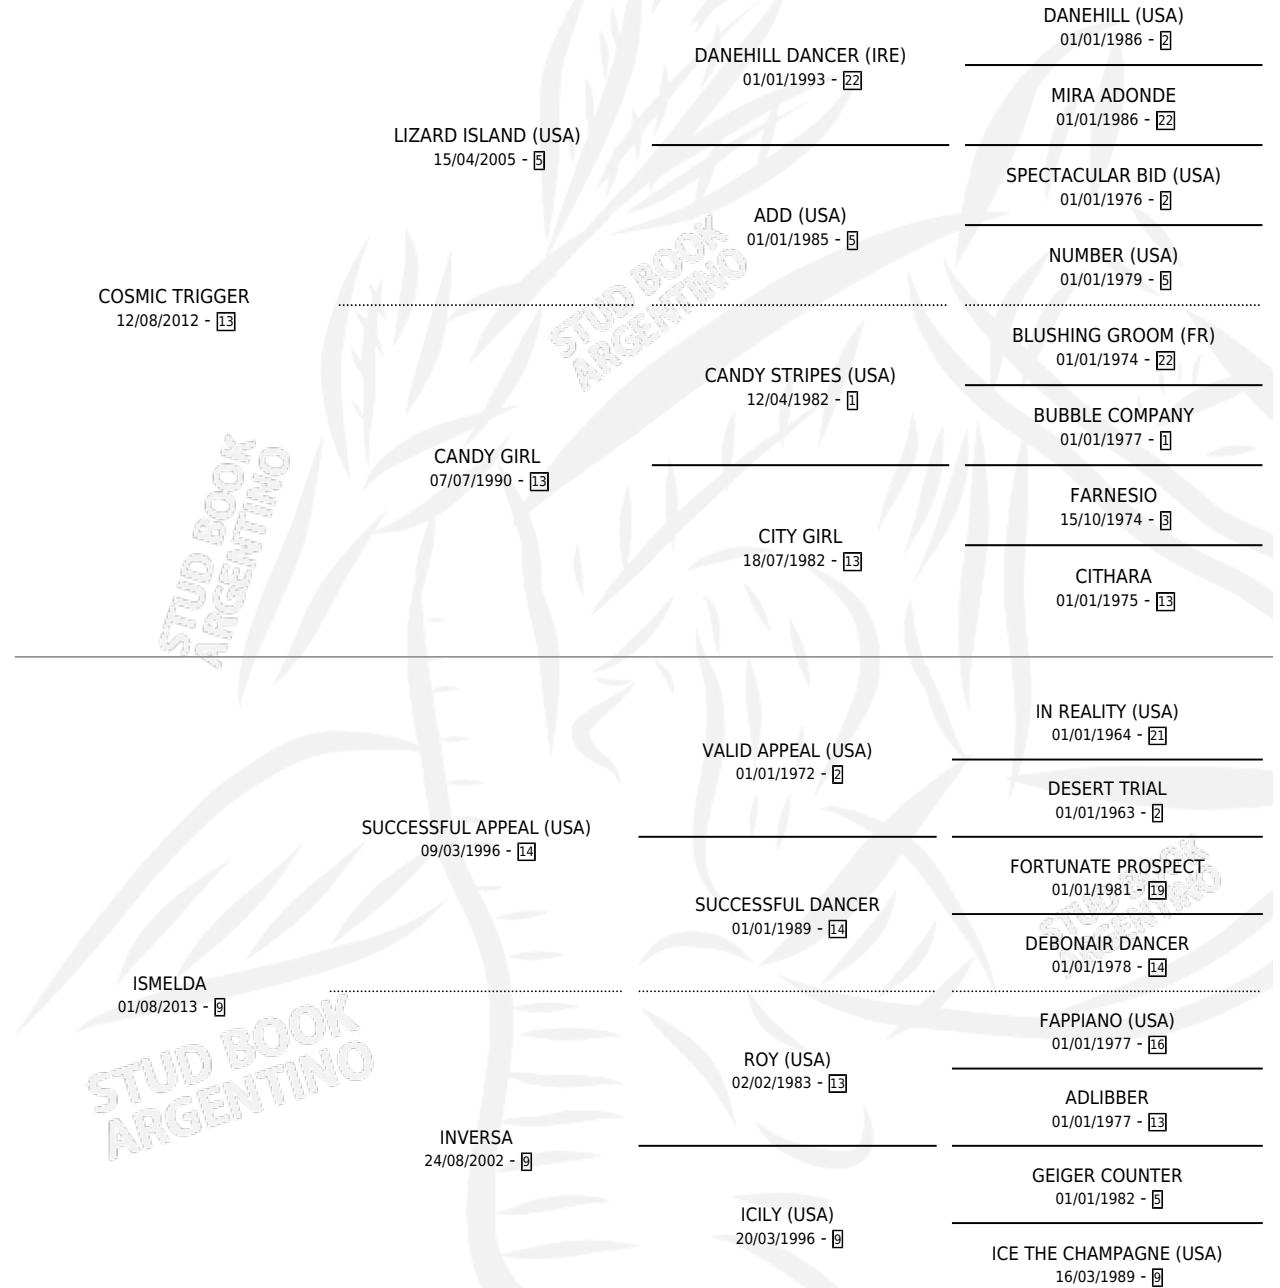

ISA DE SIEMPRE

por **COSMIC TRIGGER** y **ISMELDA** por **SUCCESSFUL APPEAL (USA)**

Argentina · Hembra · Alazan · SP · 12/09/2017
Familia 9 · Volumen 43

ESTADO

TIPIFICACIÓN SANGUÍNEA	X
TIPIFICACIÓN POR ADN	✓
PASAPORTE	✓
IDENTIFICACIÓN POR MICROCHIP	✓
REPRODUCTOR	✓

Lugar de nacimiento: Abolengo
Criador: Bioart S. A.

~

HIJOS

	MACHOS	HEMBRAS
1 NACIERON	0	1
SIN ACTUACIONES		

PEDIGREE