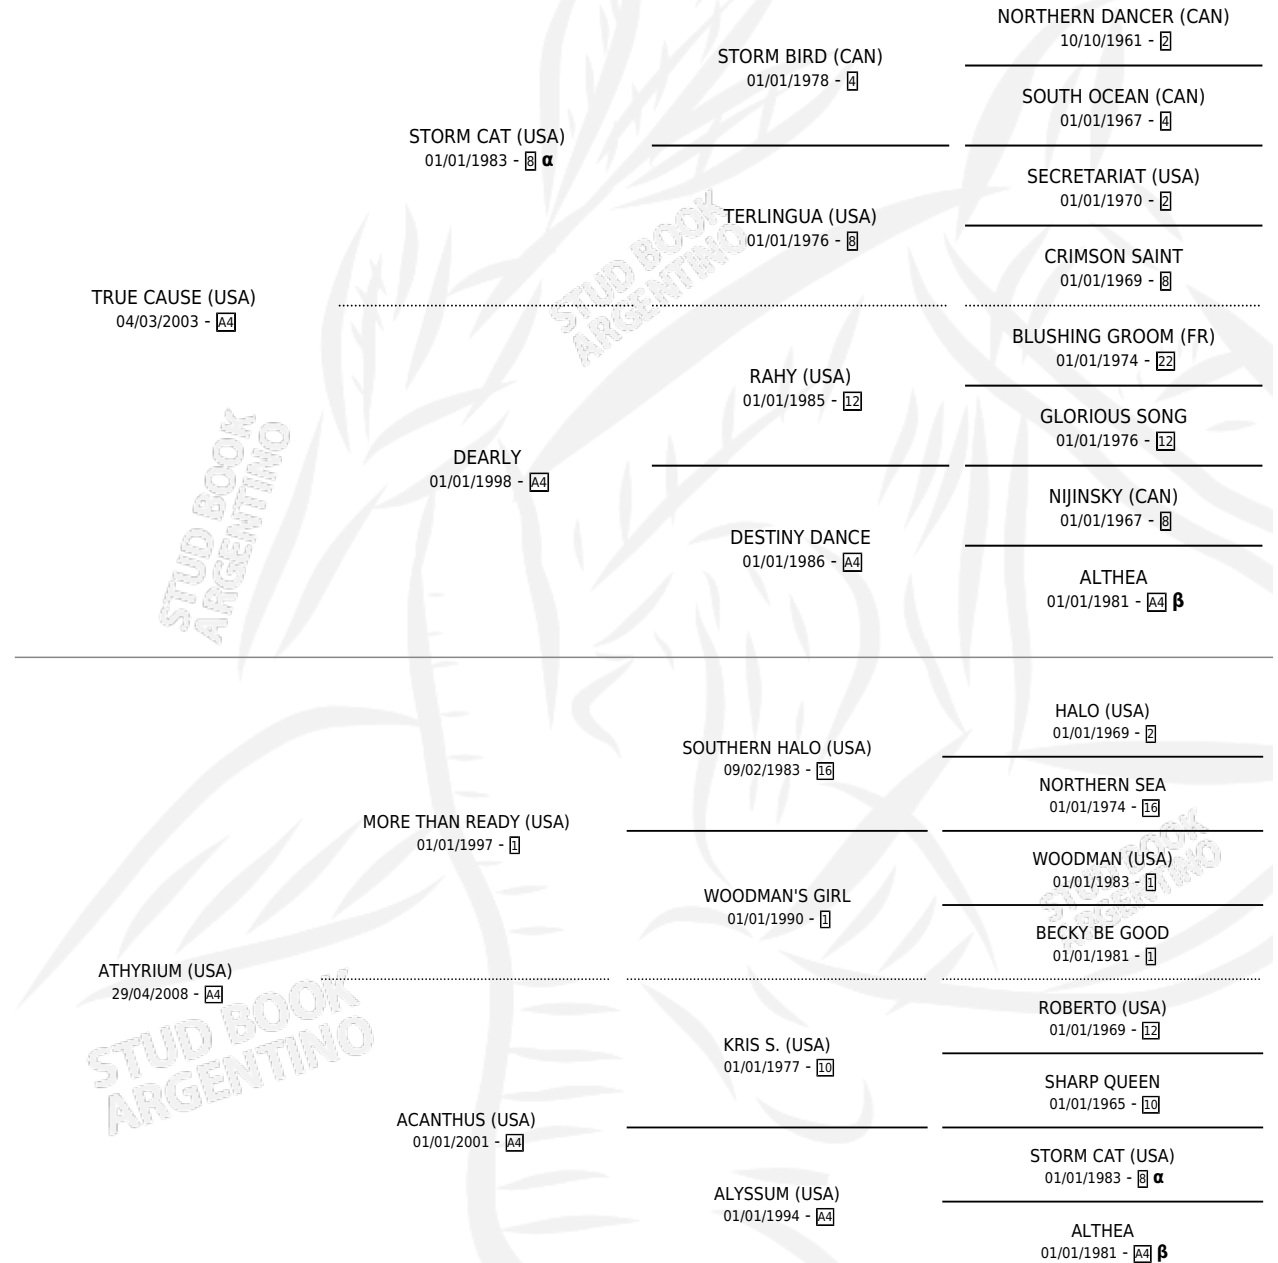

SENTIS TU PECHO

por **TRUE CAUSE (USA)** y **ATHYRIUM (USA)** por **MORE THAN READY (USA)**

Argentina · Hembra · Alazan · SP · 28/09/2017
Familia A4 · Volumen 43

ESTADO

TIPIFICACIÓN SANGUÍNEA	X
TIPIFICACIÓN POR ADN	X
PASAPORTE	X
IDENTIFICACIÓN POR MICROCHIP	X
REPRODUCTOR	X

Lugar de nacimiento: Don Arcangel

Criador: Don Arcangel

PEDIGREE

INBREEDING : **α,β**

SENTIS TU PECHO

Datos oficiales del Stud Book Argentino

Documento generado el 15/05/2026

studbook.org.ar