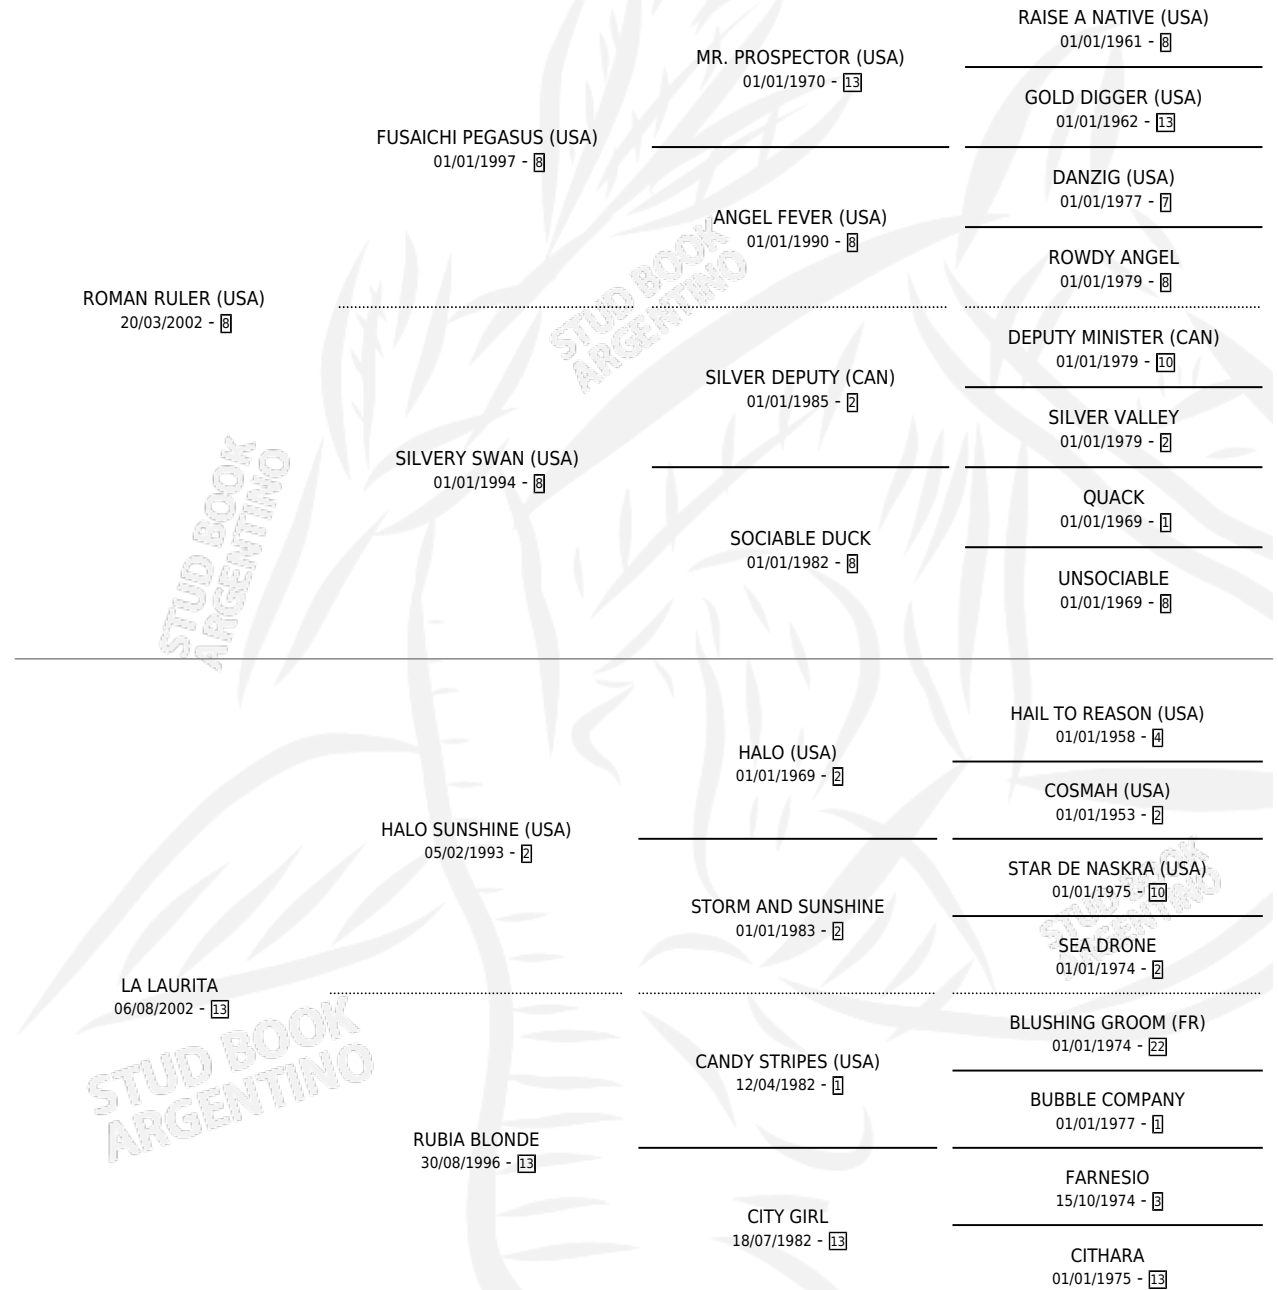

CITY LEADER

por ROMAN RULER (USA) y LA LAURITA por HALO
SUNSHINE (USA)

Argentina · Macho · Zaino · SP · 30/08/2017
Familia 13-c · Volumen 43

ESTADO

TIPIFICACIÓN SANGUÍNEA	X
TIPIFICACIÓN POR ADN	✓
PASAPORTE	✓
IDENTIFICACIÓN POR MICROCHIP	✓
REPRODUCTOR	X

Lugar de nacimiento: Abolengo
Criador: Abolengo

PEDIGREE