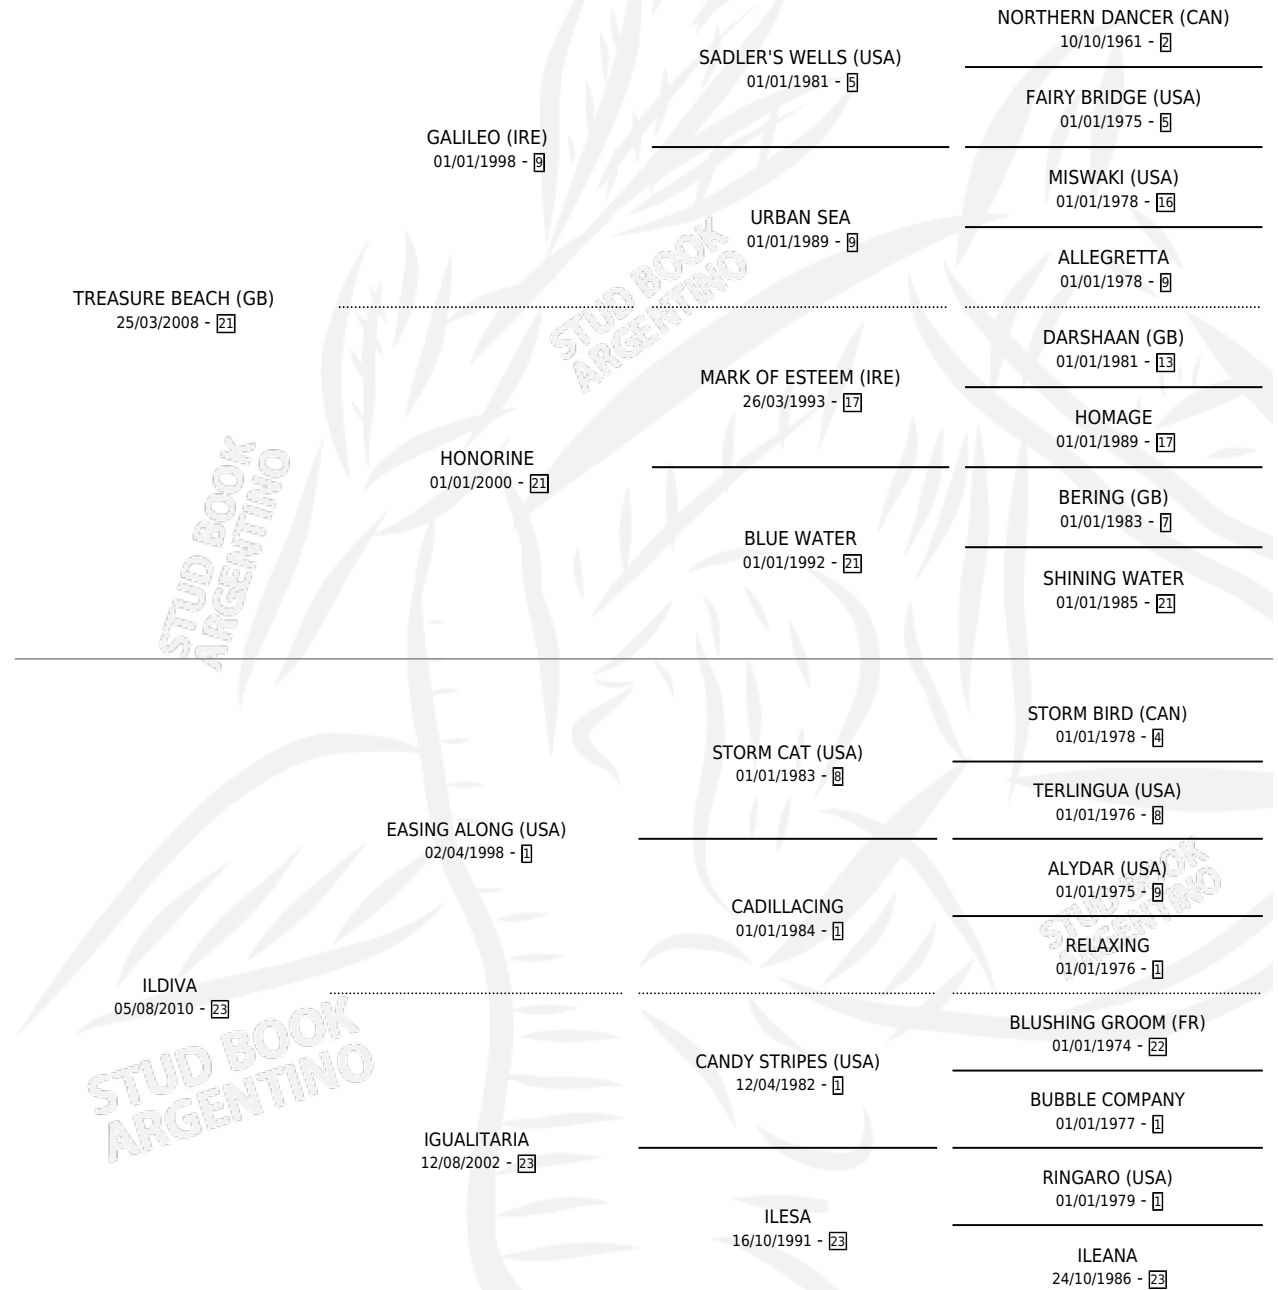

INFLUENCIADO

por **TREASURE BEACH (GB)** y **ILDIVA** por **EASING ALONG (USA)**

Argentina · Macho · Tordillo · SP · 02/09/2017
Familia 23-a · Volumen 43

ESTADO

TIPIFICACIÓN SANGUÍNEA	X
TIPIFICACIÓN POR ADN	✓
PASAPORTE	✓
IDENTIFICACIÓN POR MICROCHIP	✓
REPRODUCTOR	X

Lugar de nacimiento: Abolengo
Criador: Abolengo

PEDIGREE

CAMPAÑA

Solo carreras oficiales de Argentina

POR EDAD

EDAD	CC	1°	2°	3°	4°	5°	NP	CLC	CLG	CLCG1	CLGG1	IMPORTE	GANANCIA / CC
3 AÑOS	3	0	0	0	0	0	3	0	0	0	0	\$0	\$0
4 AÑOS	1	0	0	0	0	0	1	0	0	0	0	\$0	\$0
TOTALES	4	0	0	0	0	0	4	0	0	0	0	\$0	\$0
%		0.0%	0.0%	0.0%	0.0%	0.0%	100%	0.0%	0.0%	0.0%	0.0%		