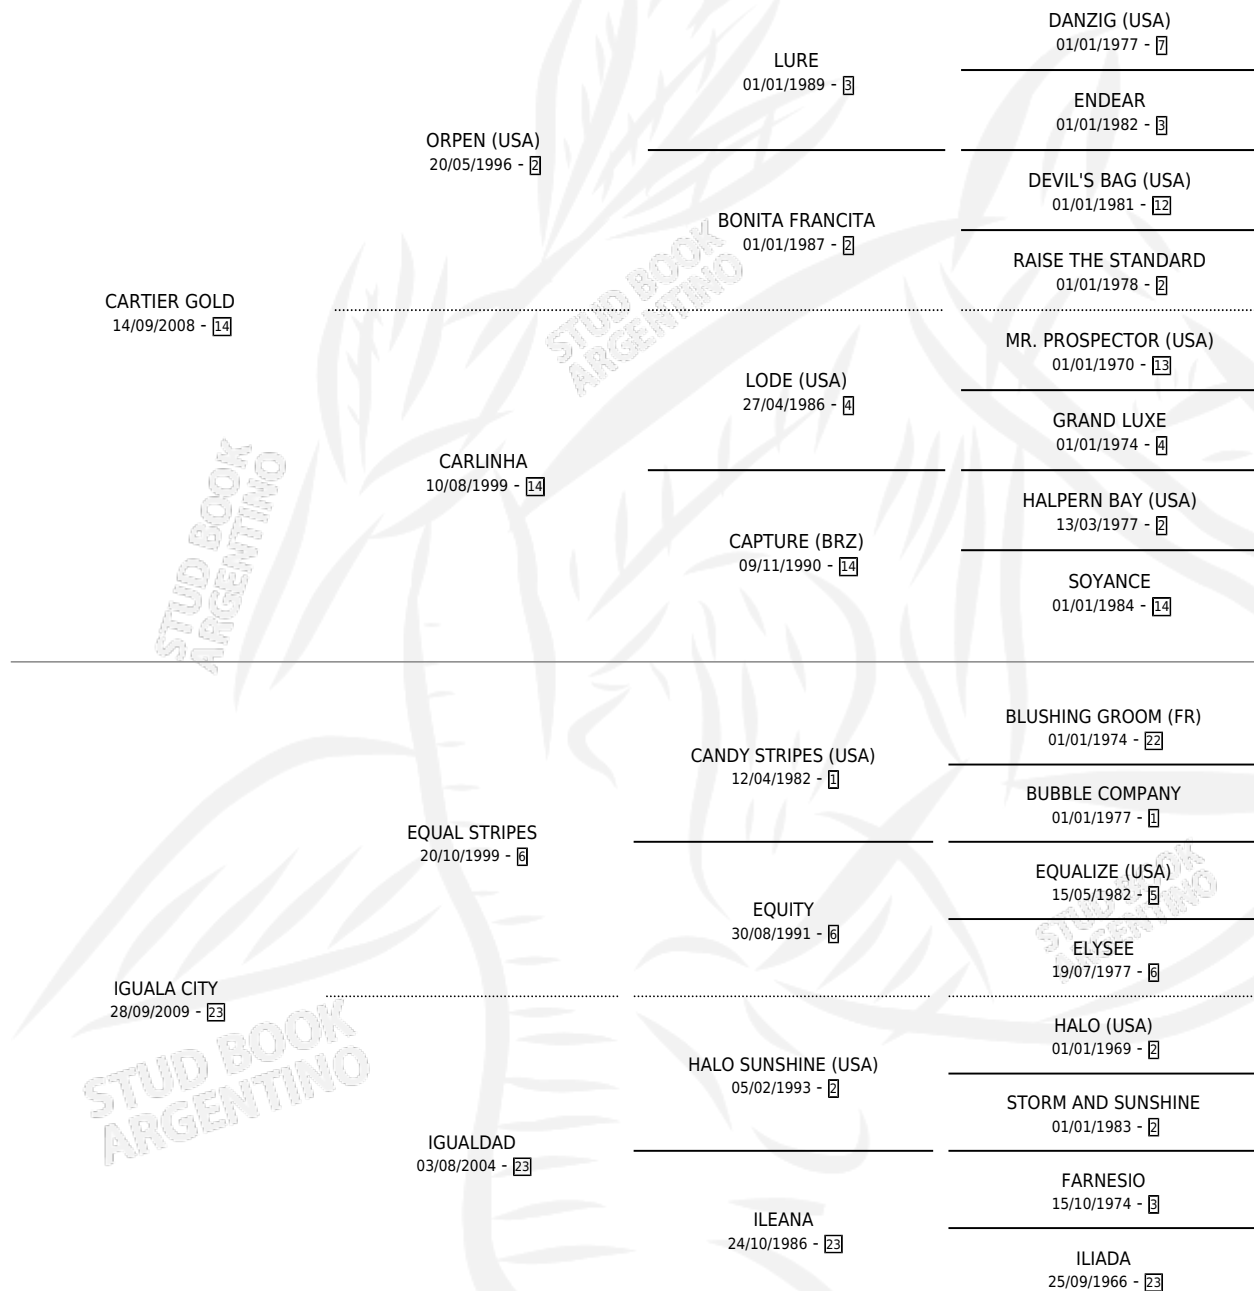

IGUALADA NUNCA

por CARTIER GOLD y IGUALA CITY por EQUAL STRIPES

Argentina · Hembra · Zaino · SP · 03/09/2017
Familia 23-a · Volumen 43

ESTADO

TIPIFICACIÓN SANGUÍNEA	X
TIPIFICACIÓN POR ADN	✓
PASAPORTE	✓
IDENTIFICACIÓN POR MICROCHIP	✓
REPRODUCTOR	X

Lugar de nacimiento: La Nobleza
Criador: Abolengo

PEDIGREE

IGUALADA NUNCA

Datos oficiales del Stud Book Argentino

Documento generado el 11/06/2026

studbook.org.ar