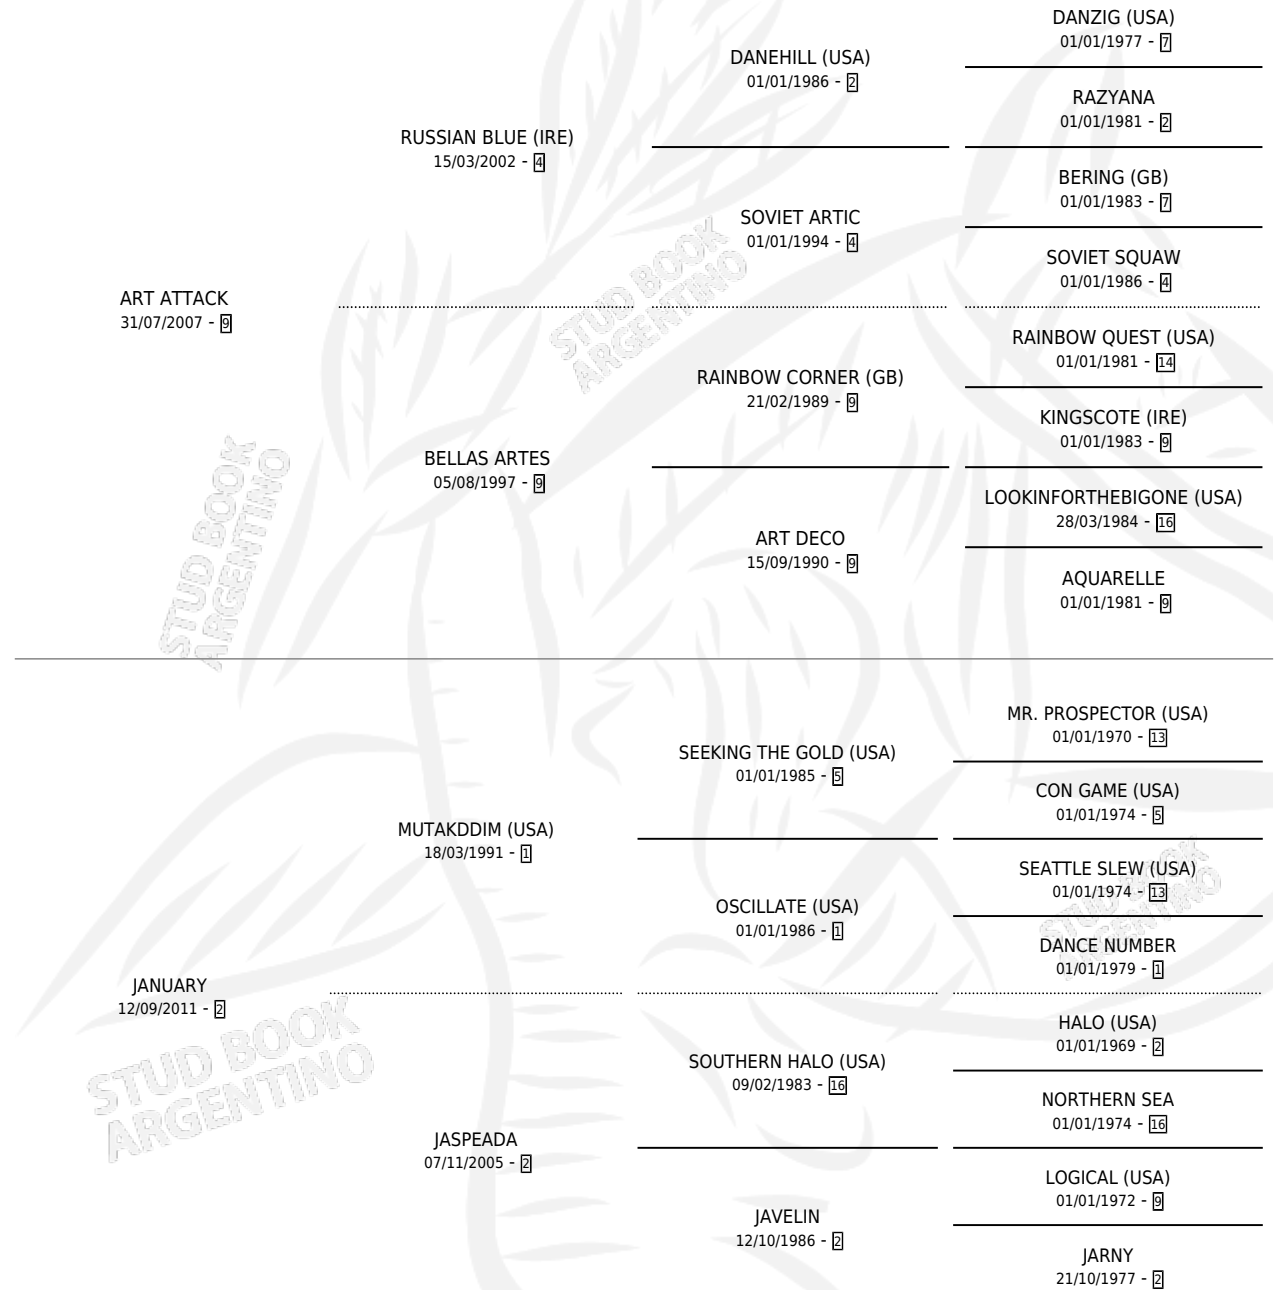

JASPEADO ARTE

por ART ATTACK y JANUARY por MUTAKDDIM (USA)

Argentina · Macho · Zaino · SP · 12/09/2017
Familia 2-g · Volumen 43

ESTADO

TIPIFICACIÓN SANGUÍNEA	X
TIPIFICACIÓN POR ADN	✓
PASAPORTE	✓
IDENTIFICACIÓN POR MICROCHIP	✓
REPRODUCTOR	X

Lugar de nacimiento: La Tutina

Criador: La Tutina

PEDIGREE